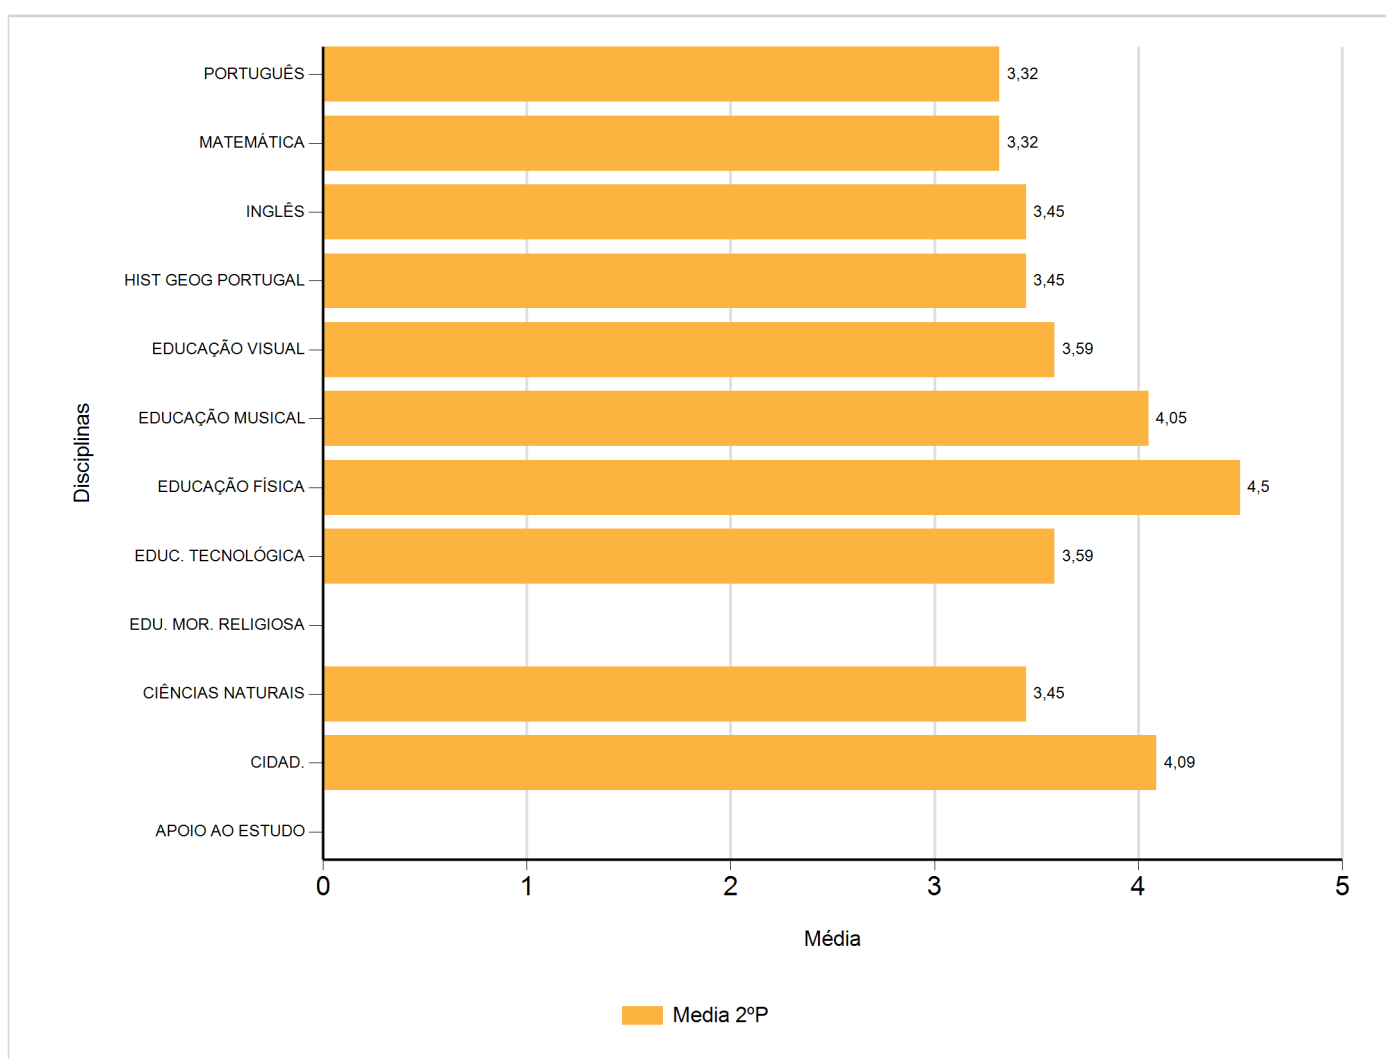

Médias por disciplina e globais de 2017/2018

do Ensino Regular Básico e referente ao 2º período, para todos os anos e

a(s) turma(s): (6 D)

Disciplina	2º Período	
	Nº Aval.(*)	Media
APOIO AO ESTUDO		
CIDAD.	22	4,09
CIÊNCIAS NATURAIS	22	3,45
EDU. MOR. RELIGIOSA		
EDUC. TECNOLÓGICA	22	3,59
EDUCAÇÃO FÍSICA	22	4,50
EDUCAÇÃO MUSICAL	22	4,05
EDUCAÇÃO VISUAL	22	3,59
HIST GEOG PORTUGAL	22	3,45
INGLÊS	22	3,45
MATEMÁTICA	22	3,32
PORTUGUÊS	22	3,32
Média Total		3,68

(*) São apenas os totais de avaliados.