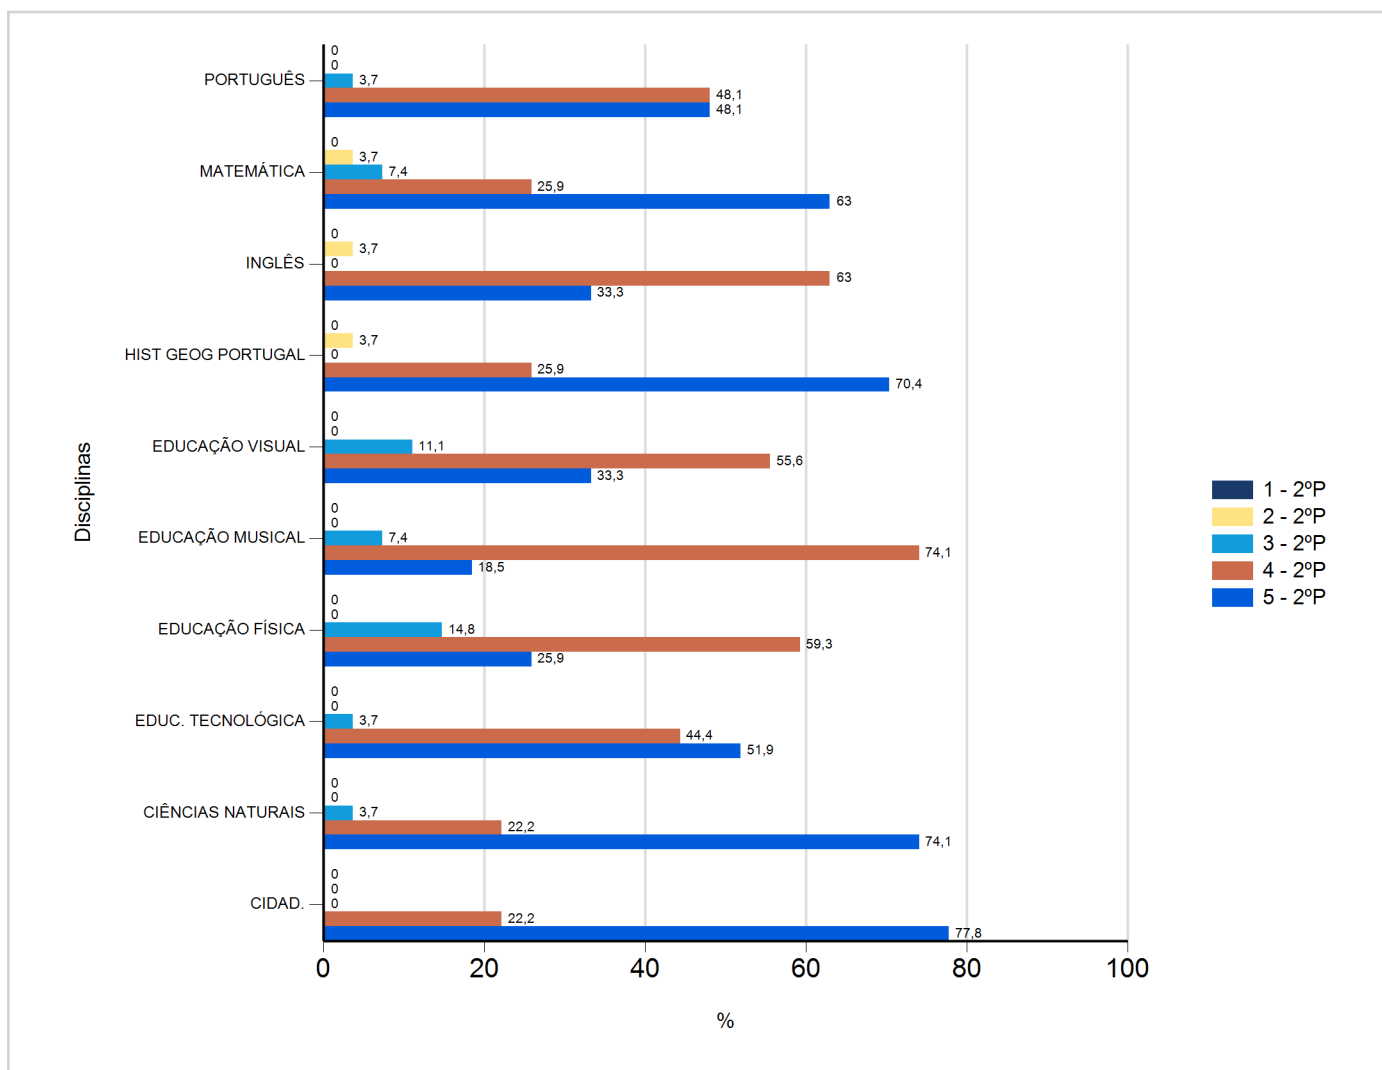

# Níveis de Classificação de 2017/2018

## do Ensino Regular Básico e referente ao 2º período, para todos os anos e a(s) turma(s): (6 C)

Disciplina	2º Período					
	Nº Aval. (*)	Níveis				
		1	2	3	4	5
CIDAD.	27	0	0	0	6	21
CIÊNCIAS NATURAIS	27	0	0	1	6	20
EDUC. TECNOLÓGICA	27	0	0	1	12	14
EDUCAÇÃO FÍSICA	27	0	0	4	16	7
EDUCAÇÃO MUSICAL	27	0	0	2	20	5
EDUCAÇÃO VISUAL	27	0	0	3	15	9
HIST GEOG PORTUGAL	27	0	1	0	7	19
INGLÊS	27	0	1	0	17	9
MATEMÁTICA	27	0	1	2	7	17
PORTUGUÊS	27	0	0	1	13	13

(\*) São apenas os totais de avaliados.