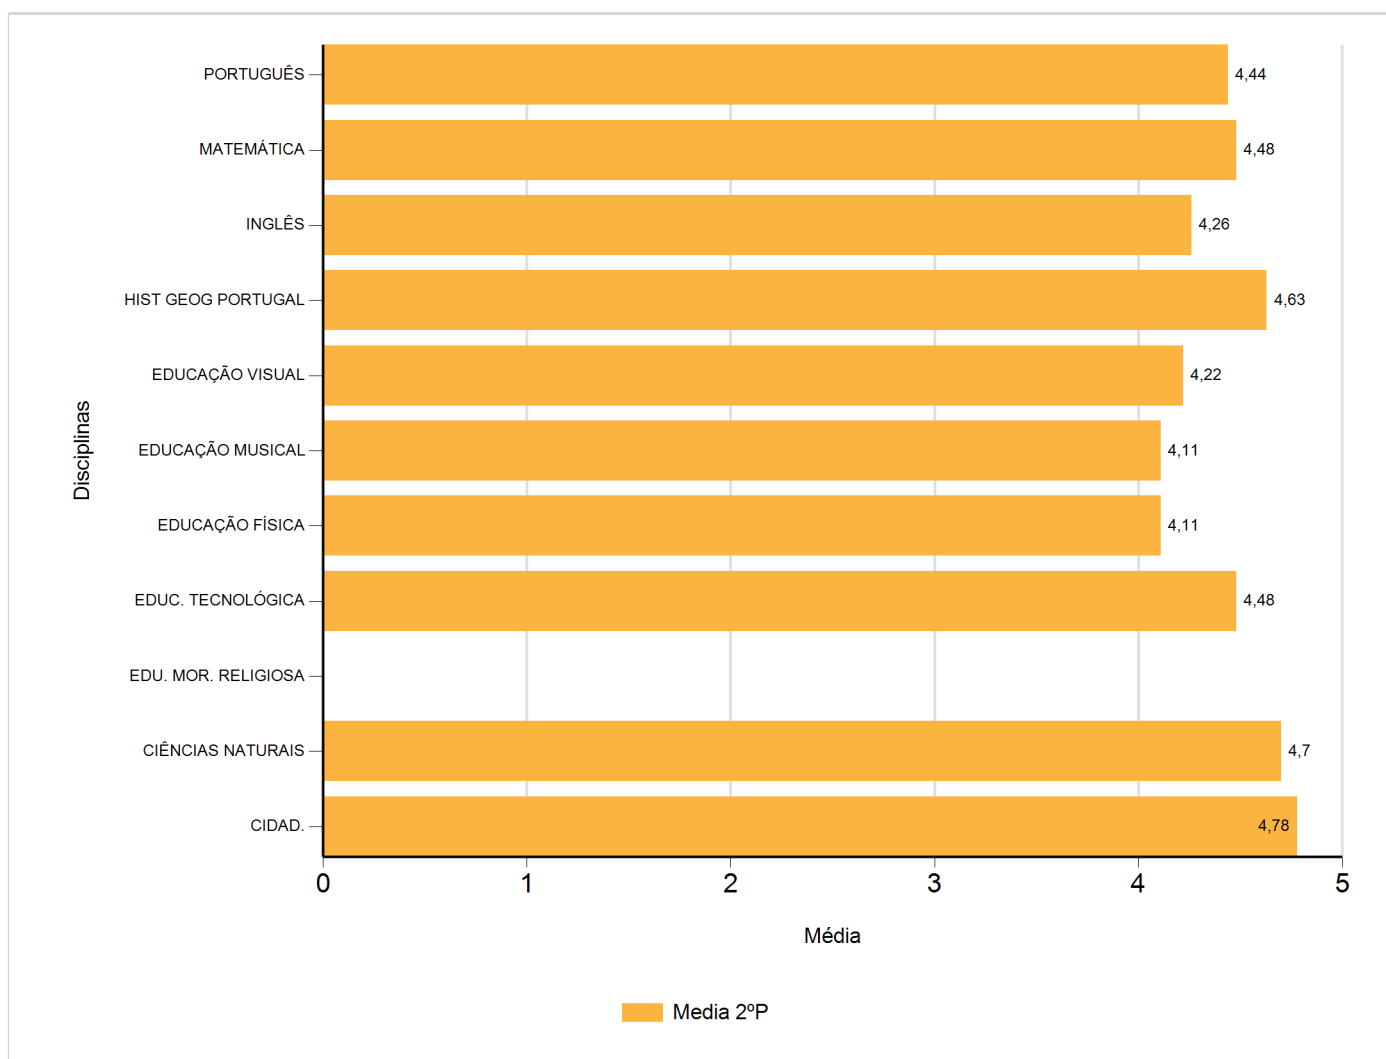

# Médias por disciplina e globais de 2017/2018

do Ensino Regular Básico e referente ao 2º período, para todos os anos e

a(s) turma(s): (6 C)

Disciplina	2º Período	
	Nº Aval.(*)	Media
CIDAD.	27	4,78
CIÊNCIAS NATURAIS	27	4,70
EDU. MOR. RELIGIOSA		
EDUC. TECNOLÓGICA	27	4,48
EDUCAÇÃO FÍSICA	27	4,11
EDUCAÇÃO MUSICAL	27	4,11
EDUCAÇÃO VISUAL	27	4,22
HIST GEOG PORTUGAL	27	4,63
INGLÊS	27	4,26
MATEMÁTICA	27	4,48
PORTUGUÊS	27	4,44
Média Total		4,42

(\*) São apenas os totais de avaliados.