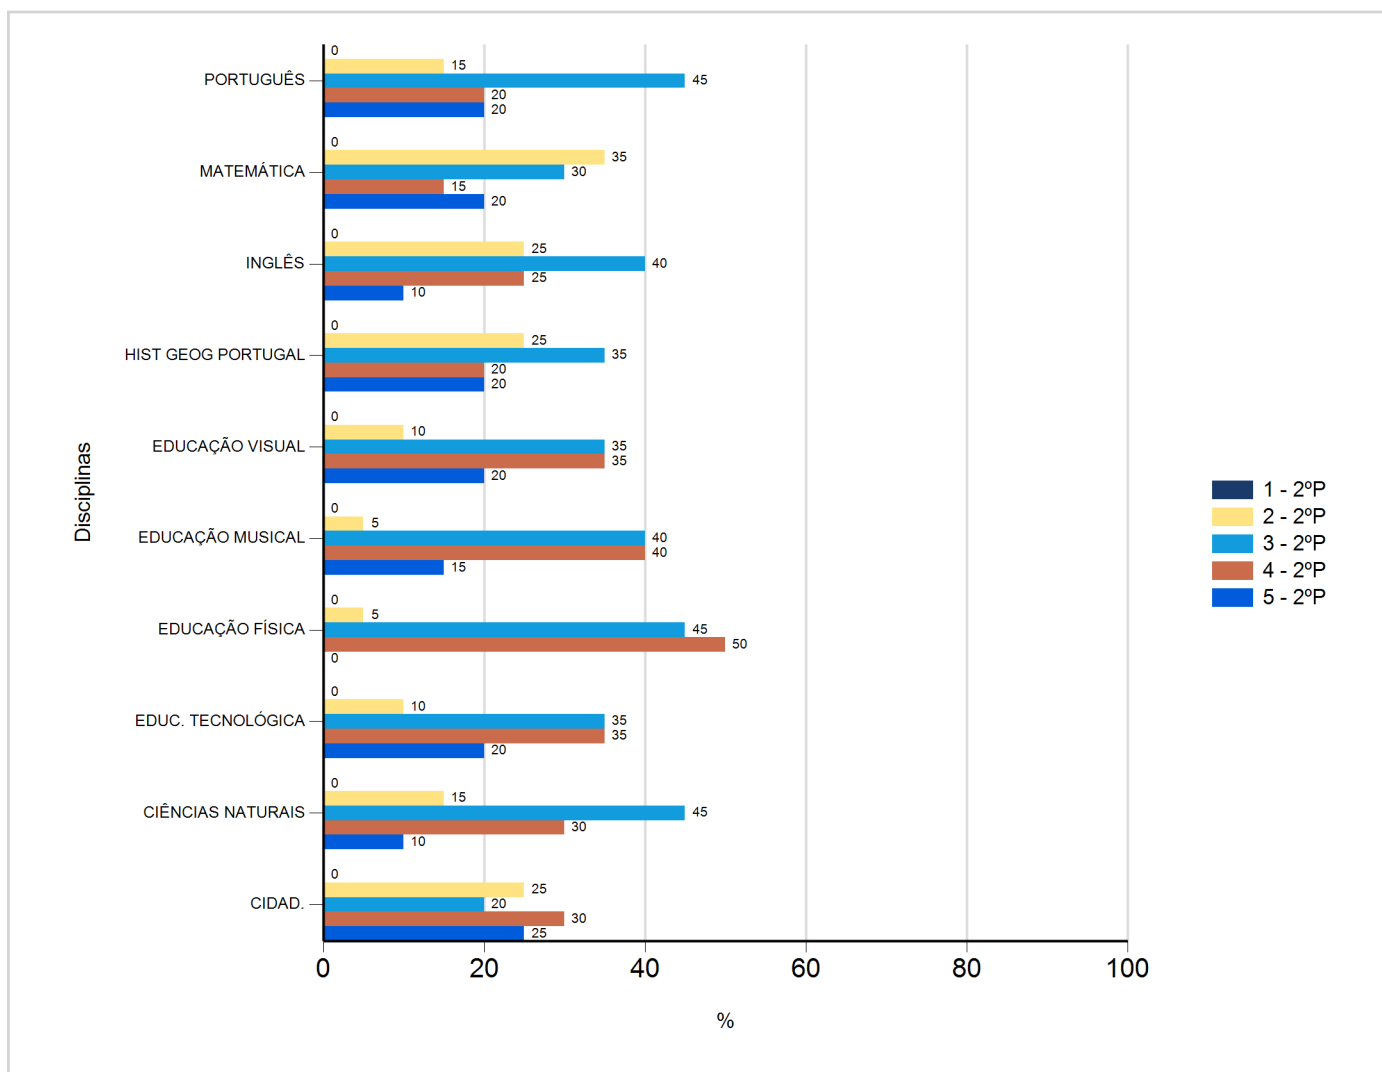

Níveis de Classificação de 2017/2018

do Ensino Regular Básico e referente ao 2º período, para todos os anos e a(s) turma(s): (6 B)

Disciplina	2º Período					
	Nº Aval. (*)	Níveis				
		1	2	3	4	5
CIDAD.	20	0	5	4	6	5
CIÊNCIAS NATURAIS	20	0	3	9	6	2
EDUC. TECNOLÓGICA	20	0	2	7	7	4
EDUCAÇÃO FÍSICA	20	0	1	9	10	0
EDUCAÇÃO MUSICAL	20	0	1	8	8	3
EDUCAÇÃO VISUAL	20	0	2	7	7	4
HIST GEOG PORTUGAL	20	0	5	7	4	4
INGLÊS	20	0	5	8	5	2
MATEMÁTICA	20	0	7	6	3	4
PORTUGUÊS	20	0	3	9	4	4

(*) São apenas os totais de avaliados.