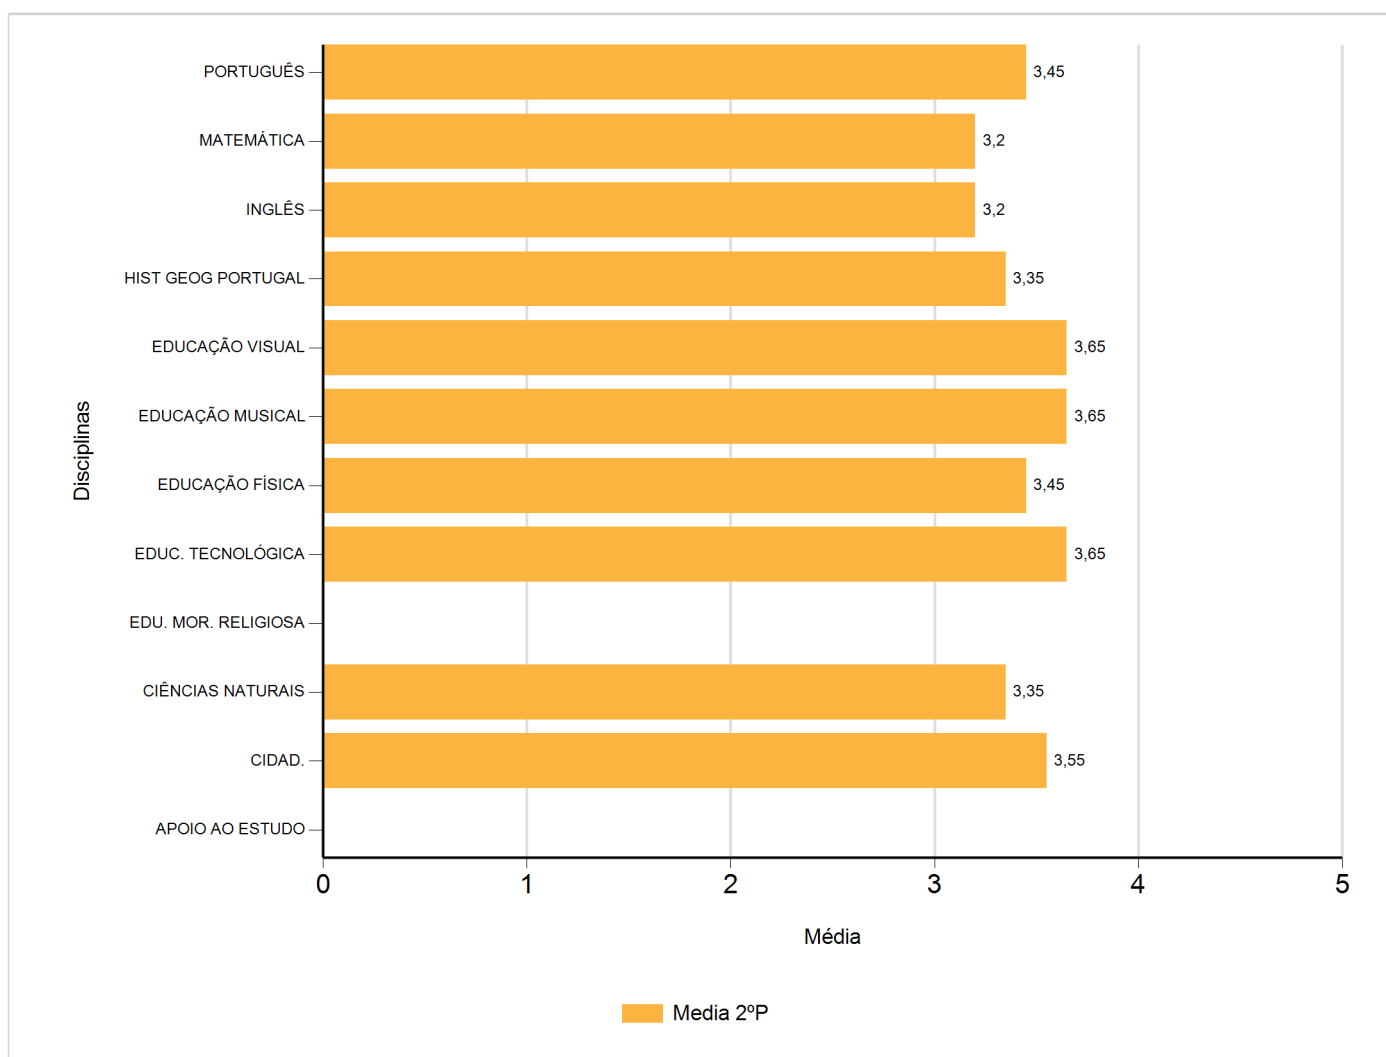

Médias por disciplina e globais de 2017/2018

do Ensino Regular Básico e referente ao 2º período, para todos os anos e

a(s) turma(s): (6 B)

Disciplina	2º Período	
	Nº Aval.(*)	Media
APOIO AO ESTUDO		
CIDAD.	20	3,55
CIÊNCIAS NATURAIS	20	3,35
EDU. MOR. RELIGIOSA		
EDUC. TECNOLÓGICA	20	3,65
EDUCAÇÃO FÍSICA	20	3,45
EDUCAÇÃO MUSICAL	20	3,65
EDUCAÇÃO VISUAL	20	3,65
HIST GEOG PORTUGAL	20	3,35
INGLÊS	20	3,20
MATEMÁTICA	20	3,20
PORTUGUÊS	20	3,45
Média Total		3,45

(*) São apenas os totais de avaliados.