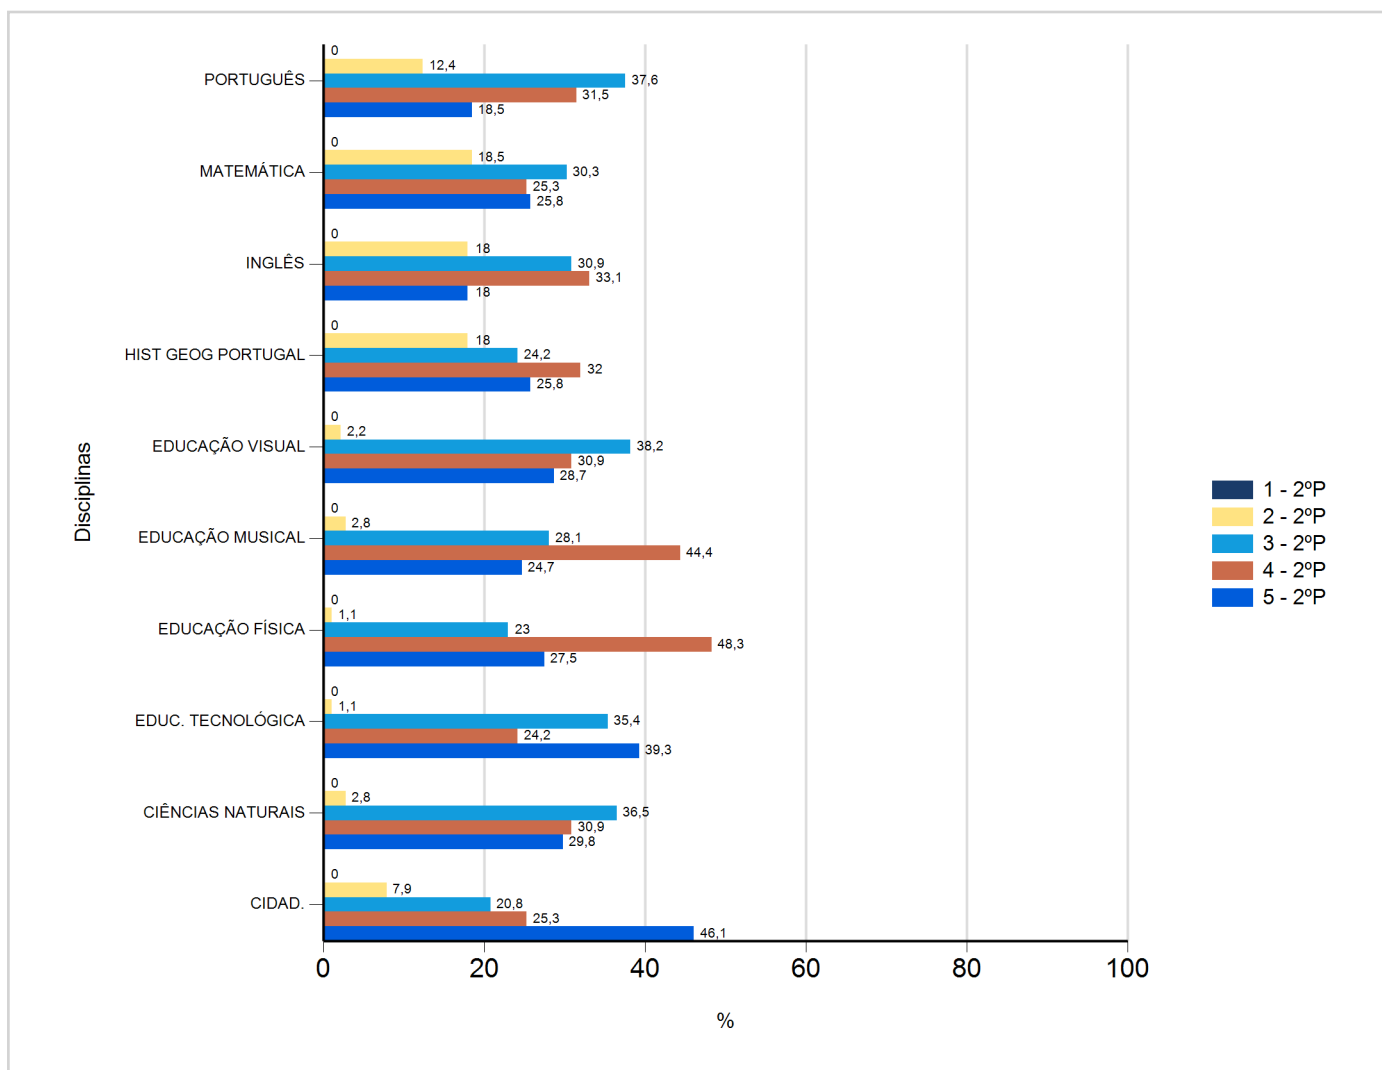

# Níveis de Classificação de 2017/2018

## do Ensino Regular Básico e referente ao 2º período, para todos os anos e a(s) turma(s): (6 A, 6 AT, 6 B, 6 C, 6 D, 6 E, 6 F, 6 G)

Disciplina	2º Período					
	Nº Aval. (*)	Níveis				
		1	2	3	4	5
CIDAD.	178	0	14	37	45	82
CIÊNCIAS NATURAIS	178	0	5	65	55	53
EDUC. TECNOLÓGICA	178	0	2	63	43	70
EDUCAÇÃO FÍSICA	178	0	2	41	86	49
EDUCAÇÃO MUSICAL	178	0	5	50	79	44
EDUCAÇÃO VISUAL	178	0	4	68	55	51
HIST GEOG PORTUGAL	178	0	32	43	57	46
INGLÊS	178	0	32	55	59	32
MATEMÁTICA	178	0	33	54	45	46
PORTUGUÊS	178	0	22	67	56	33

(\*) São apenas os totais de avaliados.