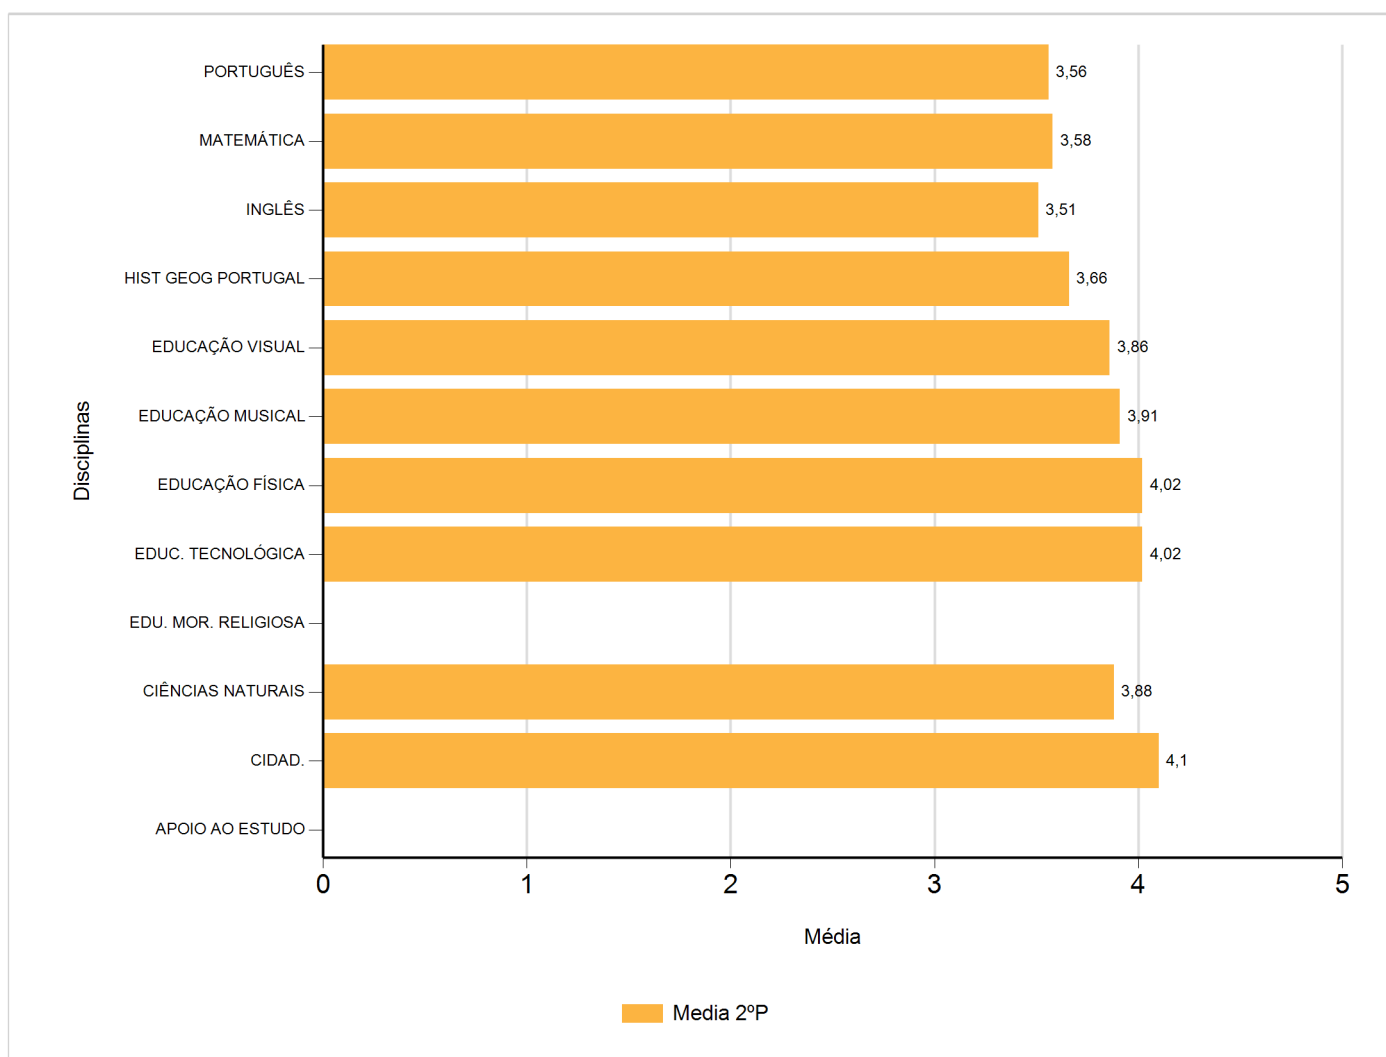

Médias por disciplina e globais de 2017/2018

do Ensino Regular Básico e referente ao 2º período, para todos os anos e

a(s) turma(s): (6 A, 6 AT, 6 B, 6 C, 6 D, 6 E, 6 F, 6 G)

| Disciplina | 2º Período | |
|---------------------|-------------|-------|
| | Nº Aval.(*) | Media |
| APOIO AO ESTUDO | | |
| CIDAD. | 178 | 4,10 |
| CIÊNCIAS NATURAIS | 178 | 3,88 |
| EDU. MOR. RELIGIOSA | | |
| EDUC. TECNOLÓGICA | 178 | 4,02 |
| EDUCAÇÃO FÍSICA | 178 | 4,02 |
| EDUCAÇÃO MUSICAL | 178 | 3,91 |
| EDUCAÇÃO VISUAL | 178 | 3,86 |
| HIST GEOG PORTUGAL | 178 | 3,66 |
| INGLÊS | 178 | 3,51 |
| MATEMÁTICA | 178 | 3,58 |
| PORTUGUÊS | 178 | 3,56 |
| Média Total | | 3,81 |

(*) São apenas os totais de avaliados.