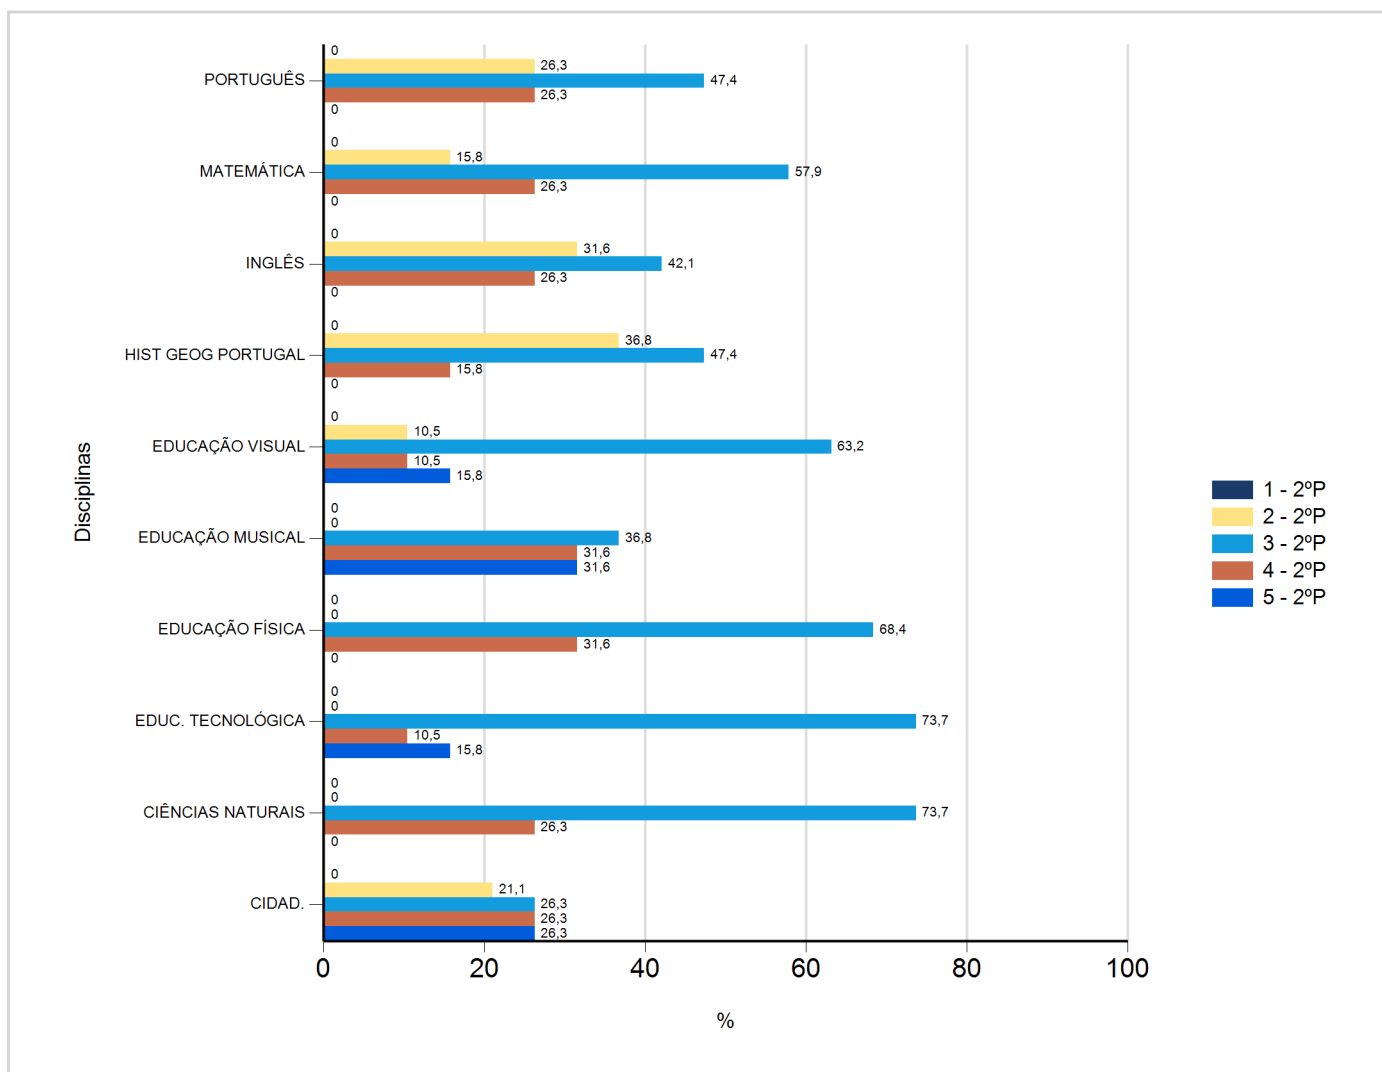

Níveis de Classificação de 2017/2018

do Ensino Regular Básico e referente ao 2º período, para todos os anos e a(s) turma(s): (6 AT)

Disciplina	2º Período					
	Nº Aval. (*)	Níveis				
		1	2	3	4	5
CIDAD.	19	0	4	5	5	5
CIÊNCIAS NATURAIS	19	0	0	14	5	0
EDUC. TECNOLÓGICA	19	0	0	14	2	3
EDUCAÇÃO FÍSICA	19	0	0	13	6	0
EDUCAÇÃO MUSICAL	19	0	0	7	6	6
EDUCAÇÃO VISUAL	19	0	2	12	2	3
HIST GEOG PORTUGAL	19	0	7	9	3	0
INGLÊS	19	0	6	8	5	0
MATEMÁTICA	19	0	3	11	5	0
PORTUGUÊS	19	0	5	9	5	0

(*) São apenas os totais de avaliados.