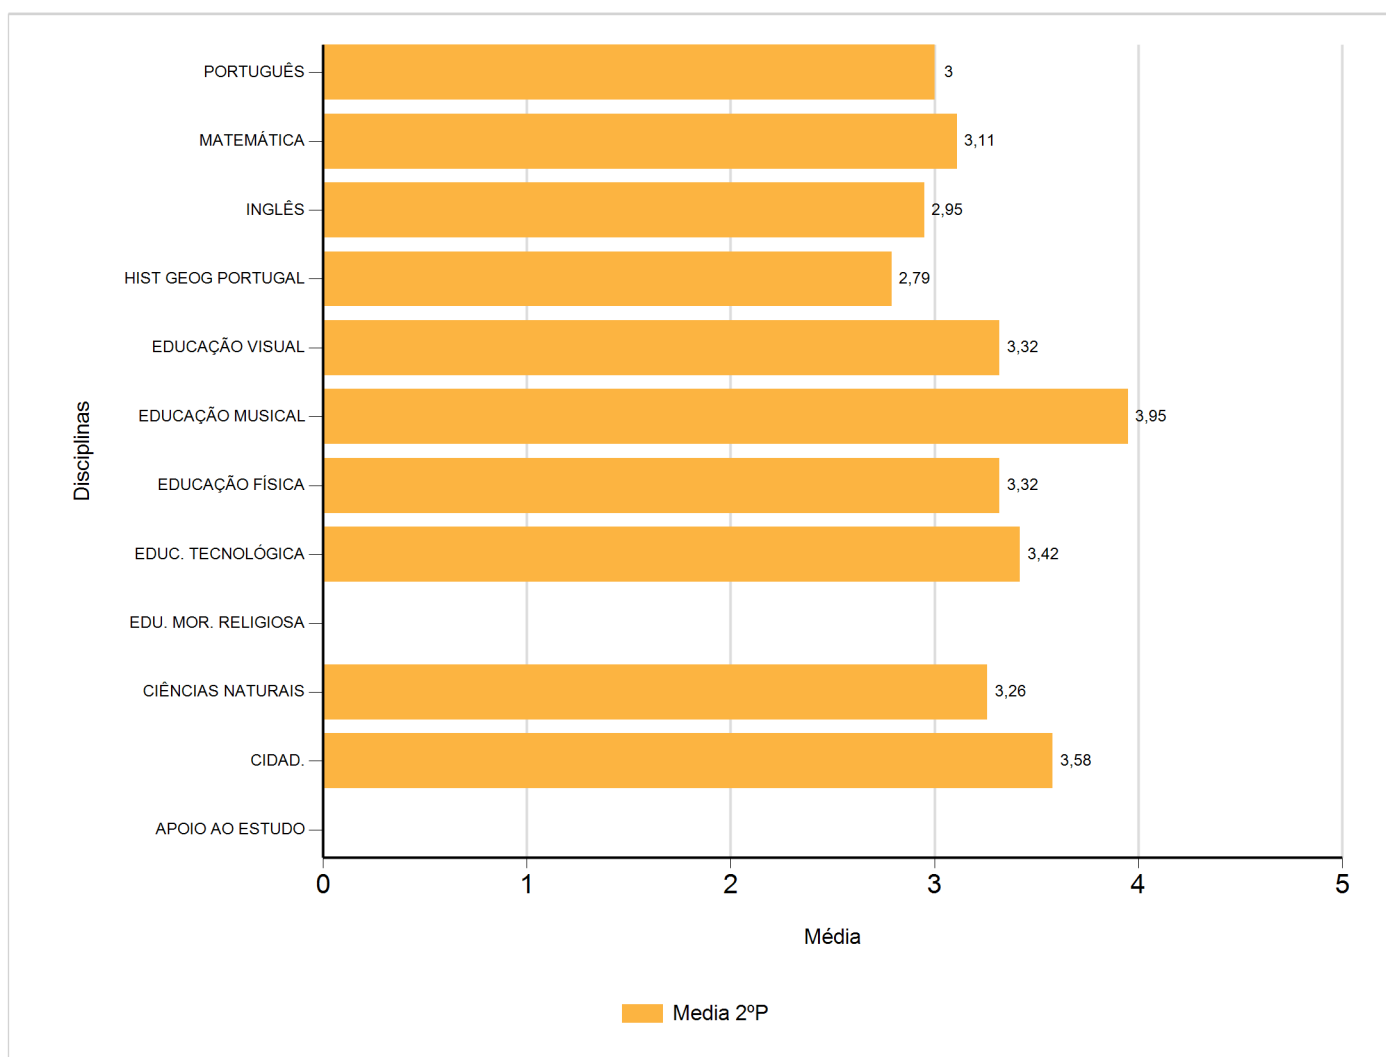

Médias por disciplina e globais de 2017/2018

do Ensino Regular Básico e referente ao 2º período, para todos os anos e

a(s) turma(s): (6 AT)

Disciplina	2º Período	
	Nº Aval.(*)	Media
APOIO AO ESTUDO		
CIDAD.	19	3,58
CIÊNCIAS NATURAIS	19	3,26
EDU. MOR. RELIGIOSA		
EDUC. TECNOLÓGICA	19	3,42
EDUCAÇÃO FÍSICA	19	3,32
EDUCAÇÃO MUSICAL	19	3,95
EDUCAÇÃO VISUAL	19	3,32
HIST GEOG PORTUGAL	19	2,79
INGLÊS	19	2,95
MATEMÁTICA	19	3,11
PORTUGUÊS	19	3,00
Média Total		3,27

(*) São apenas os totais de avaliados.