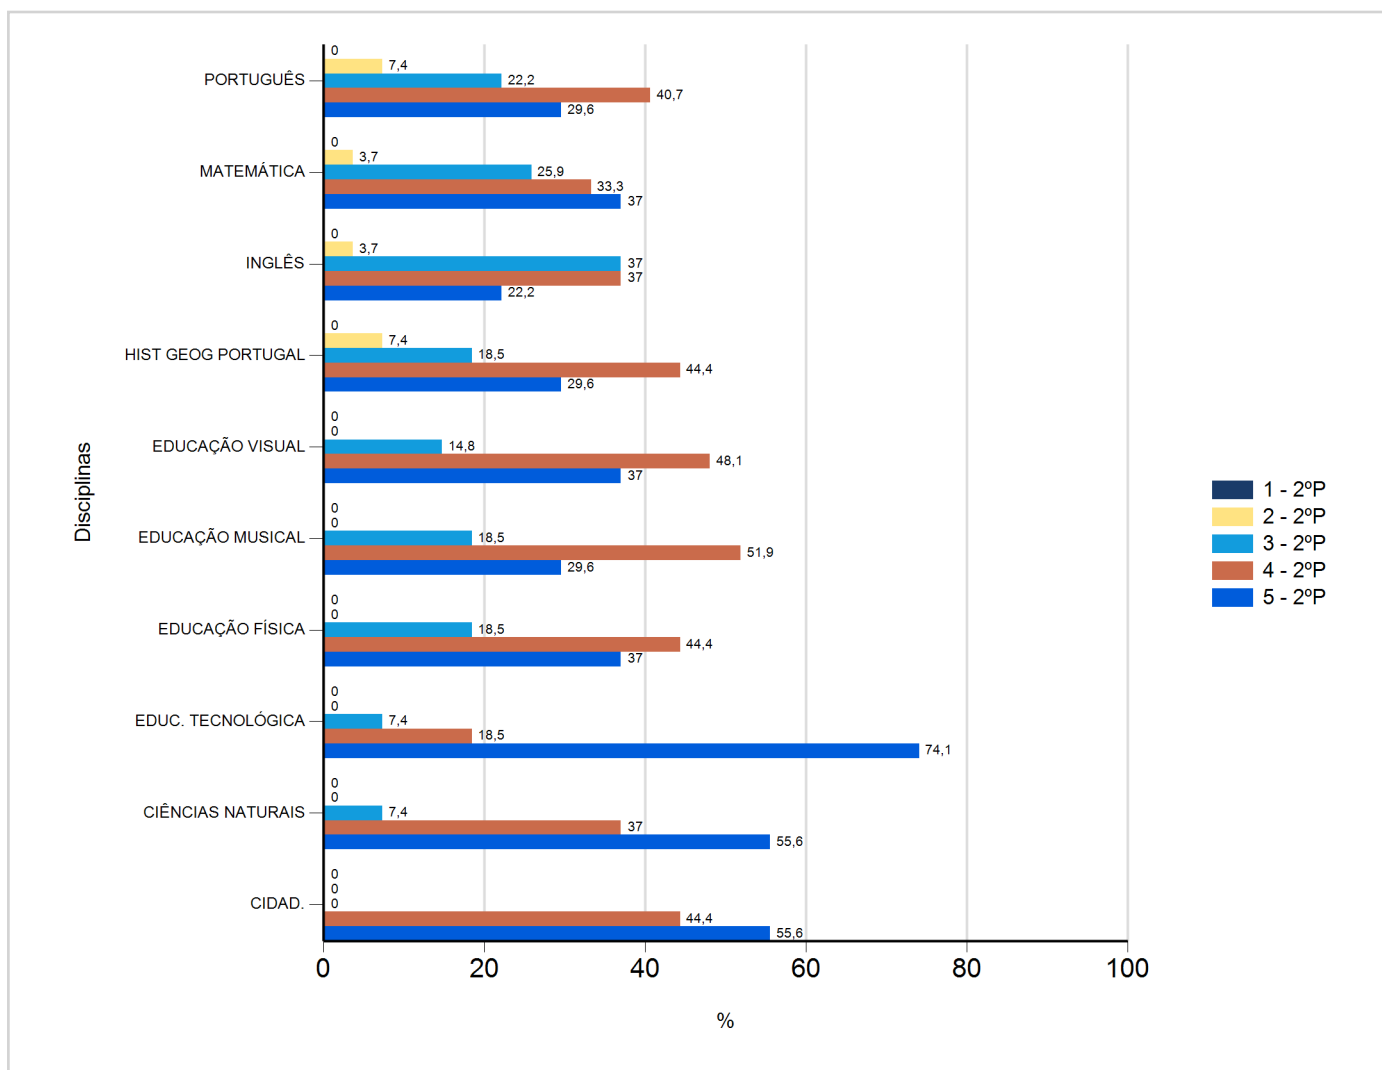

Níveis de Classificação de 2017/2018

do Ensino Regular Básico e referente ao 2º período, para todos os anos e a(s) turma(s): (6 A)

Disciplina	2º Período					
	Nº Aval. (*)	1	2	3	4	5
CIDAD.	27	0	0	0	12	15
CIÊNCIAS NATURAIS	27	0	0	2	10	15
EDUC. TECNOLÓGICA	27	0	0	2	5	20
EDUCAÇÃO FÍSICA	27	0	0	5	12	10
EDUCAÇÃO MUSICAL	27	0	0	5	14	8
EDUCAÇÃO VISUAL	27	0	0	4	13	10
HIST GEOG PORTUGAL	27	0	2	5	12	8
INGLÊS	27	0	1	10	10	6
MATEMÁTICA	27	0	1	7	9	10
PORTUGUÊS	27	0	2	6	11	8

(*) São apenas os totais de avaliados.