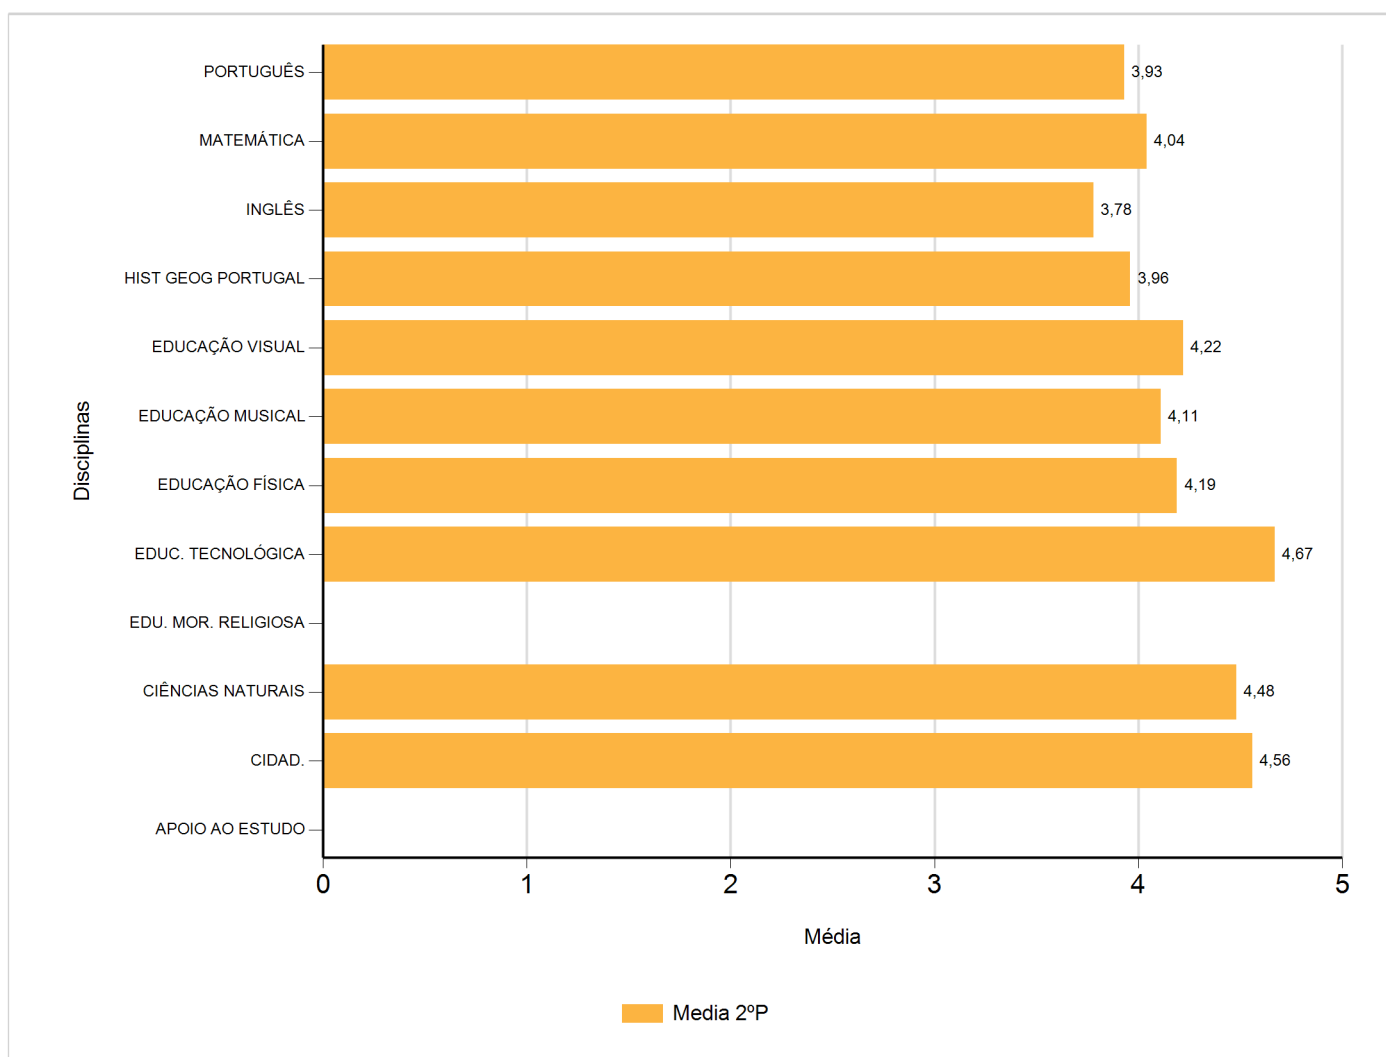

Médias por disciplina e globais de 2017/2018

do Ensino Regular Básico e referente ao 2º período, para todos os anos e

a(s) turma(s): (6 A)

Disciplina	2º Período	
	Nº Aval.(*)	Media
APOIO AO ESTUDO		
CIDAD.	27	4,56
CIÊNCIAS NATURAIS	27	4,48
EDU. MOR. RELIGIOSA		
EDUC. TECNOLÓGICA	27	4,67
EDUCAÇÃO FÍSICA	27	4,19
EDUCAÇÃO MUSICAL	27	4,11
EDUCAÇÃO VISUAL	27	4,22
HIST GEOG PORTUGAL	27	3,96
INGLÊS	27	3,78
MATEMÁTICA	27	4,04
PORTUGUÊS	27	3,93
Média Total		4,19

(*) São apenas os totais de avaliados.