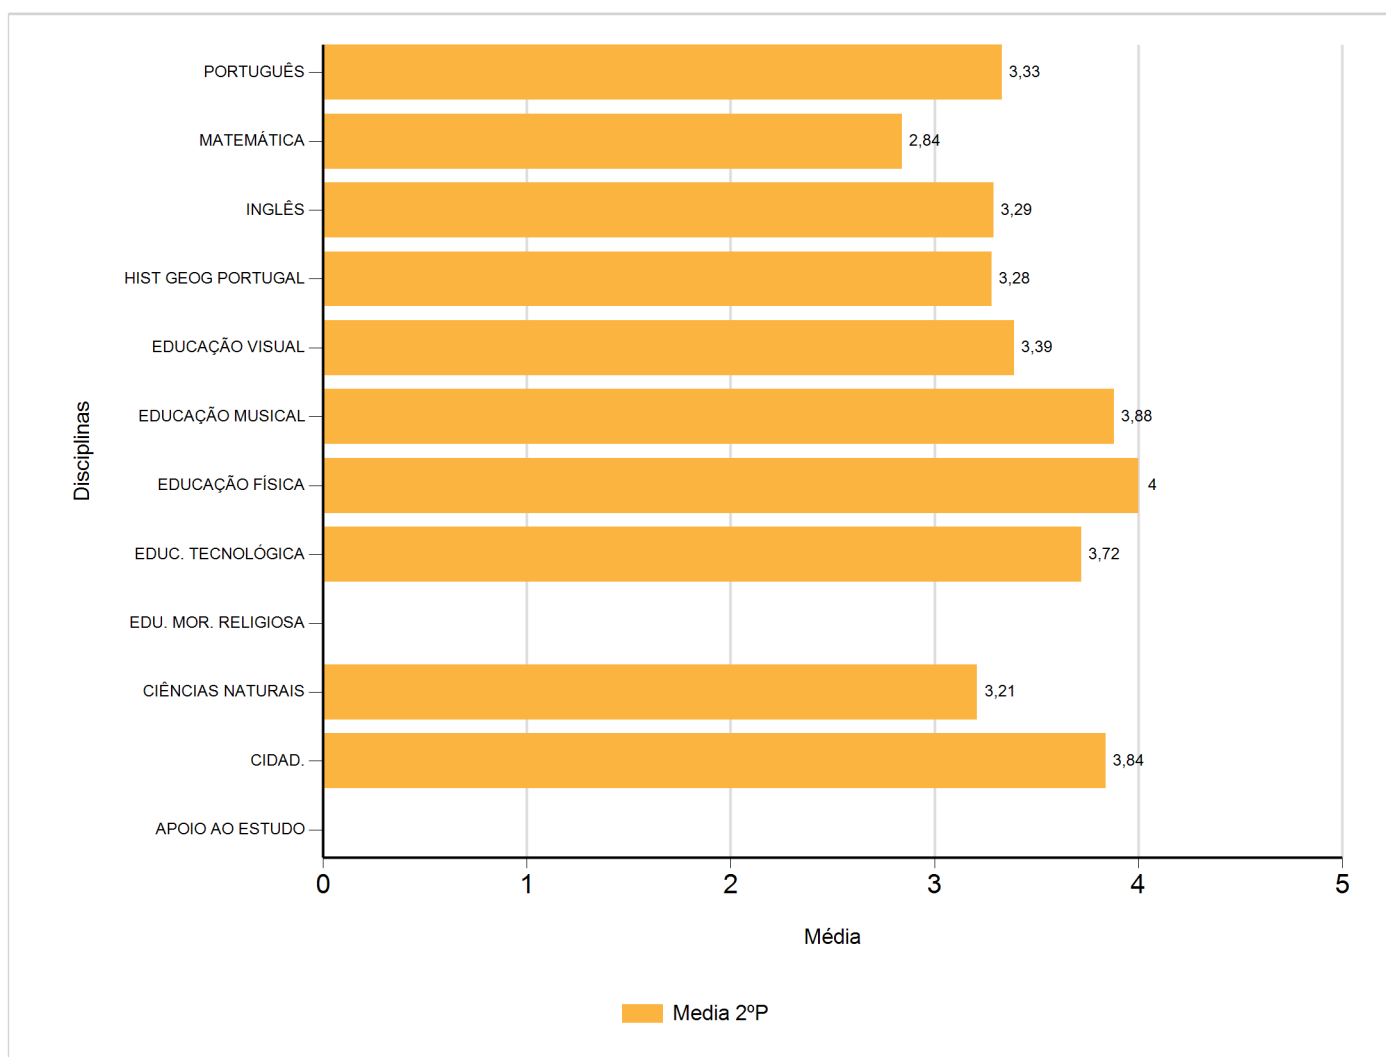

Médias por disciplina e globais de 2017/2018

do Ensino Regular Básico e referente ao 2º período, para todos os anos e

a(s) turma(s): (5 H)

Disciplina	2º Período	
	Nº Aval.(*)	Media
APOIO AO ESTUDO		
CIDAD.	19	3,84
CIÊNCIAS NATURAIS	19	3,21
EDU. MOR. RELIGIOSA		
EDUC. TECNOLÓGICA	18	3,72
EDUCAÇÃO FÍSICA	17	4,00
EDUCAÇÃO MUSICAL	17	3,88
EDUCAÇÃO VISUAL	18	3,39
HIST GEOG PORTUGAL	18	3,28
INGLÊS	17	3,29
MATEMÁTICA	19	2,84
PORTUGUÊS	18	3,33
Média Total		3,48

(*) São apenas os totais de avaliados.