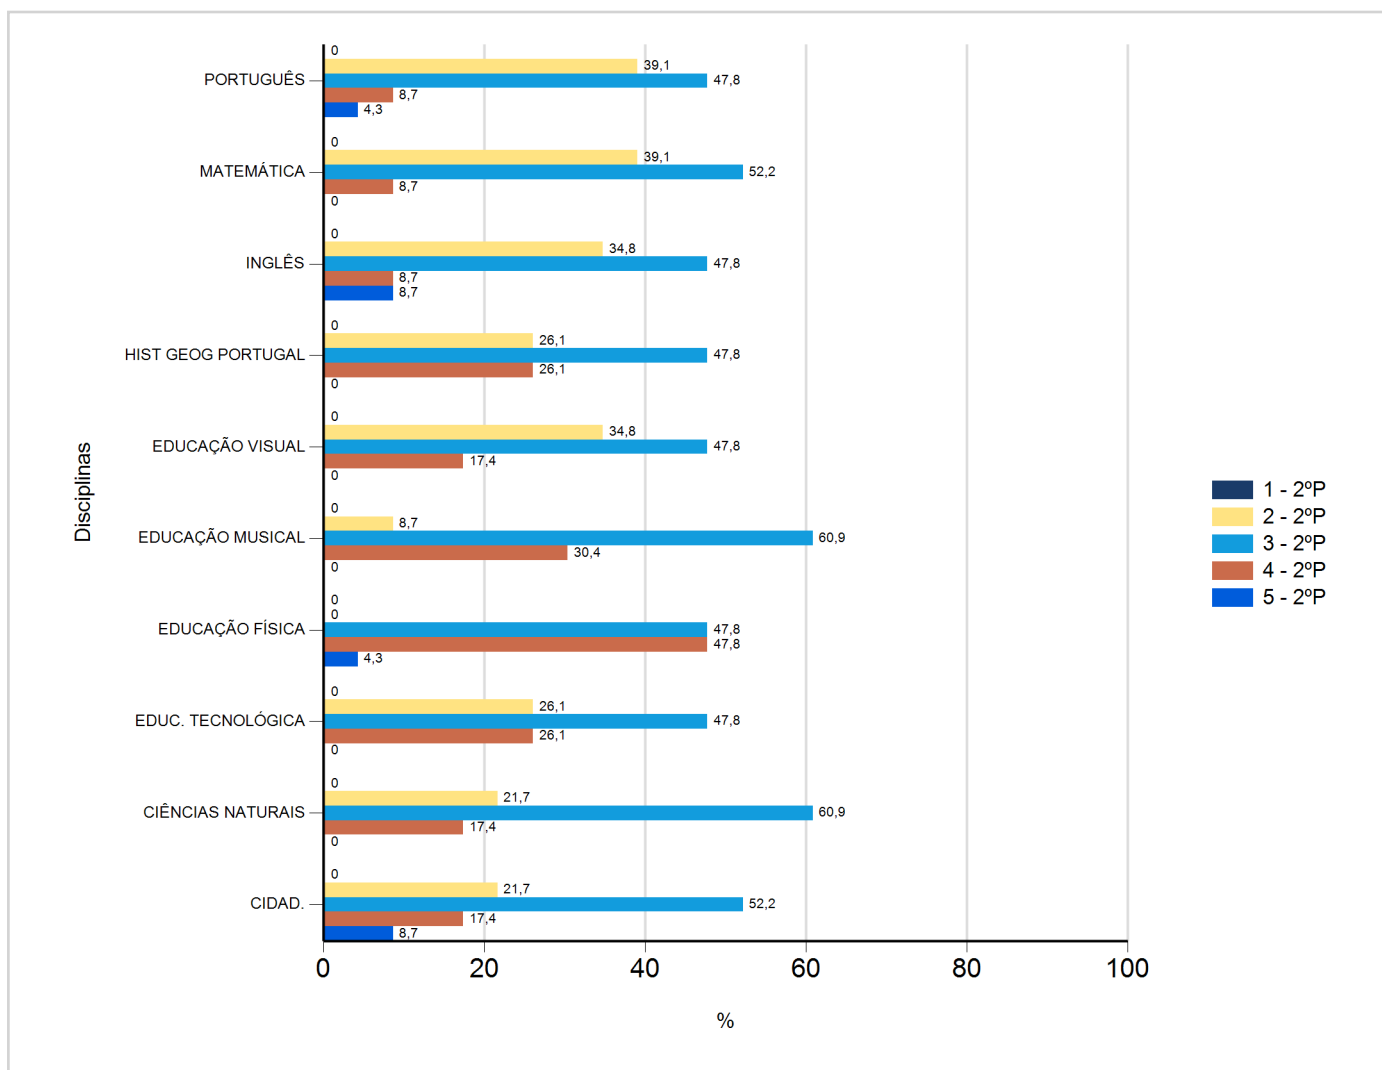

# Níveis de Classificação de 2017/2018

## do Ensino Regular Básico e referente ao 2º período, para todos os anos e a(s) turma(s): (5 G)

Disciplina	2º Período					
	Nº Aval. (*)	Níveis				
		1	2	3	4	5
CIDAD.	23	0	5	12	4	2
CIÊNCIAS NATURAIS	23	0	5	14	4	0
EDUC. TECNOLÓGICA	23	0	6	11	6	0
EDUCAÇÃO FÍSICA	23	0	0	11	11	1
EDUCAÇÃO MUSICAL	23	0	2	14	7	0
EDUCAÇÃO VISUAL	23	0	8	11	4	0
HIST GEOG PORTUGAL	23	0	6	11	6	0
INGLÊS	23	0	8	11	2	2
MATEMÁTICA	23	0	9	12	2	0
PORTUGUÊS	23	0	9	11	2	1

(\*) São apenas os totais de avaliados.