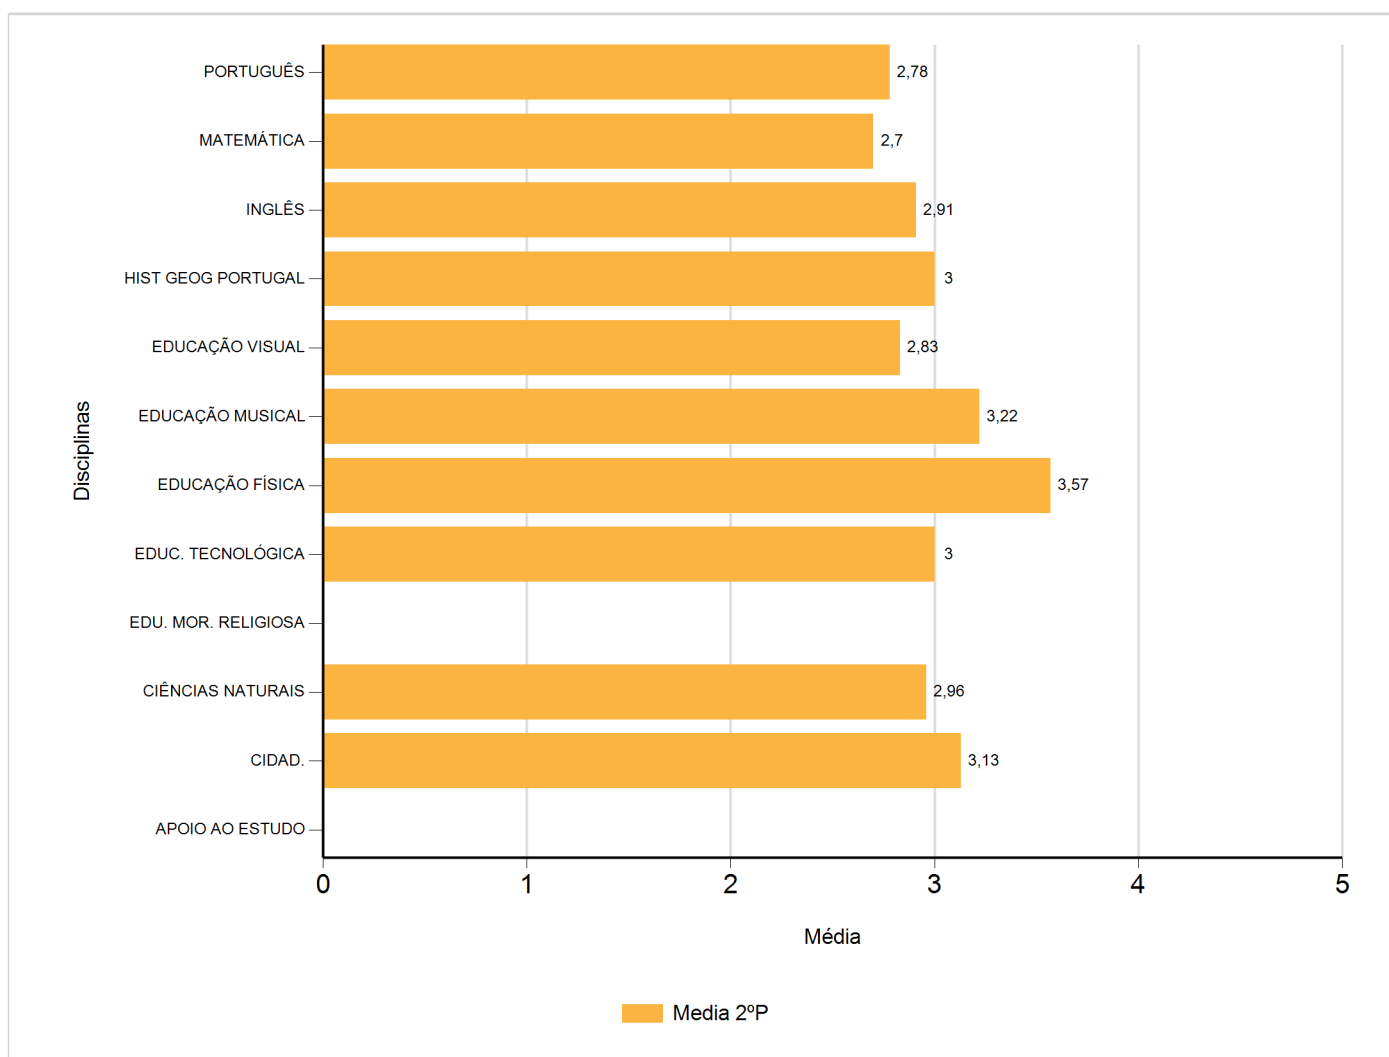

# Médias por disciplina e globais de 2017/2018

do Ensino Regular Básico e referente ao 2º período, para todos os anos e

a(s) turma(s): (5 G)

Disciplina	2º Período	
	Nº Aval.(*)	Media
APOIO AO ESTUDO		
CIDAD.	23	3,13
CIÊNCIAS NATURAIS	23	2,96
EDU. MOR. RELIGIOSA		
EDUC. TECNOLÓGICA	23	3,00
EDUCAÇÃO FÍSICA	23	3,57
EDUCAÇÃO MUSICAL	23	3,22
EDUCAÇÃO VISUAL	23	2,83
HIST GEOG PORTUGAL	23	3,00
INGLÊS	23	2,91
MATEMÁTICA	23	2,70
PORTUGUÊS	23	2,78
Média Total		3,01

(\*) São apenas os totais de avaliados.