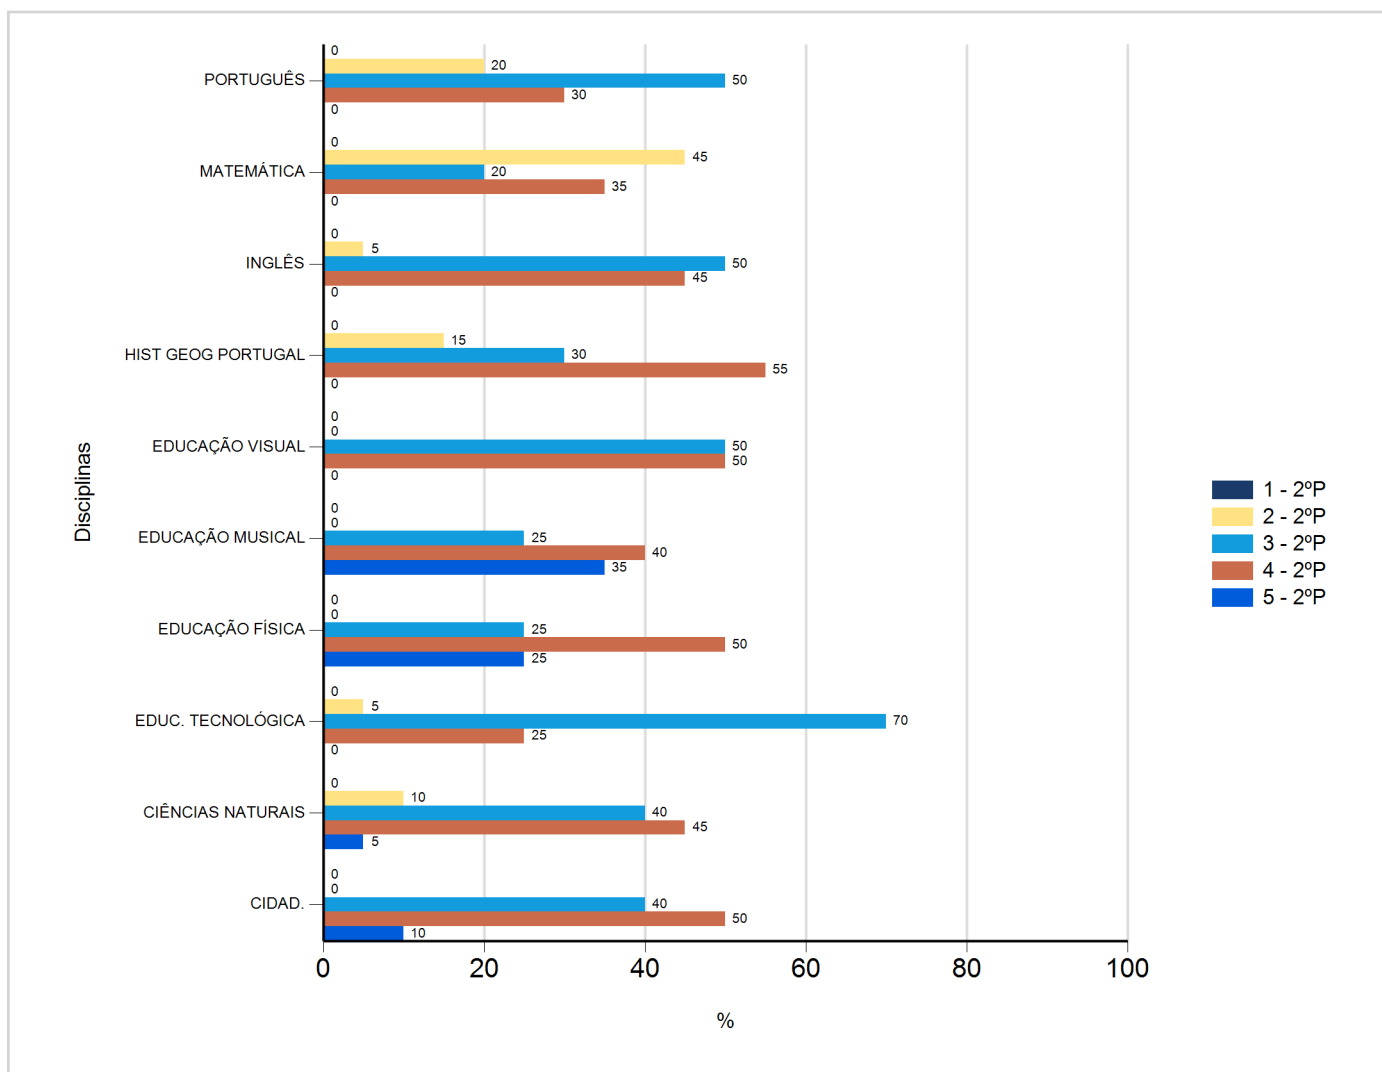

Níveis de Classificação de 2017/2018

do Ensino Regular Básico e referente ao 2º período, para todos os anos e a(s) turma(s): (5 F)

Disciplina	2º Período					
	Nº Aval. (*)	Níveis				
		1	2	3	4	5
CIDAD.	20	0	0	8	10	2
CIÊNCIAS NATURAIS	20	0	2	8	9	1
EDUC. TECNOLÓGICA	20	0	1	14	5	0
EDUCAÇÃO FÍSICA	20	0	0	5	10	5
EDUCAÇÃO MUSICAL	20	0	0	5	8	7
EDUCAÇÃO VISUAL	20	0	0	10	10	0
HIST GEOG PORTUGAL	20	0	3	6	11	0
INGLÊS	20	0	1	10	9	0
MATEMÁTICA	20	0	9	4	7	0
PORTUGUÊS	20	0	4	10	6	0

(*) São apenas os totais de avaliados.