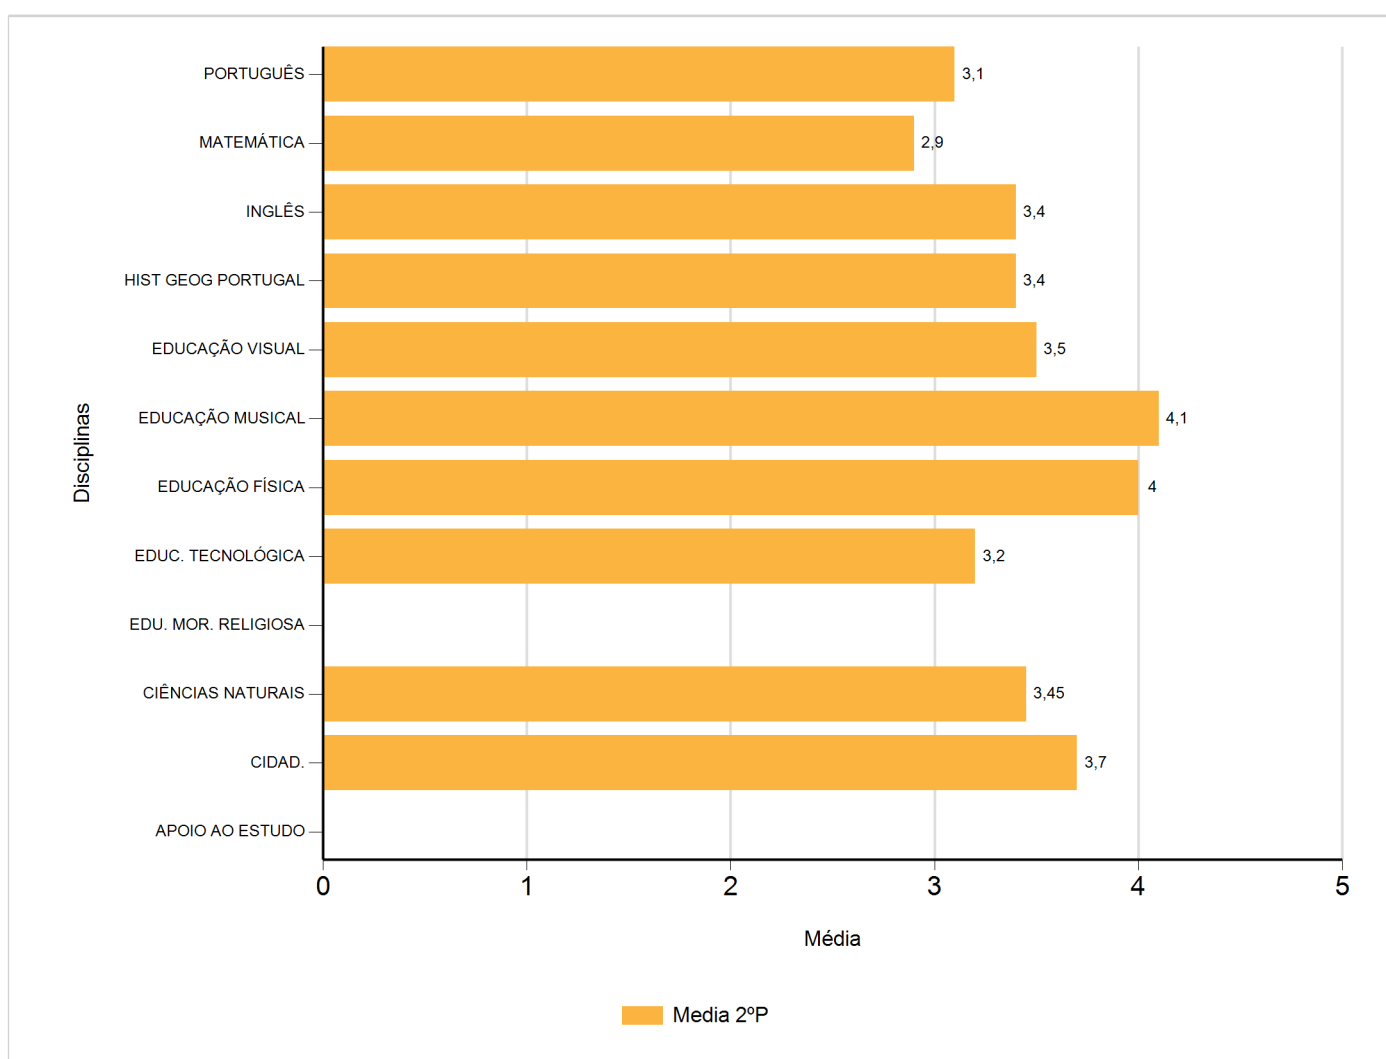

Médias por disciplina e globais de 2017/2018

do Ensino Regular Básico e referente ao 2º período, para todos os anos e

a(s) turma(s): (5 F)

Disciplina	2º Período	
	Nº Aval.(*)	Media
APOIO AO ESTUDO		
CIDAD.	20	3,70
CIÊNCIAS NATURAIS	20	3,45
EDU. MOR. RELIGIOSA		
EDUC. TECNOLÓGICA	20	3,20
EDUCAÇÃO FÍSICA	20	4,00
EDUCAÇÃO MUSICAL	20	4,10
EDUCAÇÃO VISUAL	20	3,50
HIST GEOG PORTUGAL	20	3,40
INGLÊS	20	3,40
MATEMÁTICA	20	2,90
PORTUGUÊS	20	3,10
Média Total		3,48

(*) São apenas os totais de avaliados.