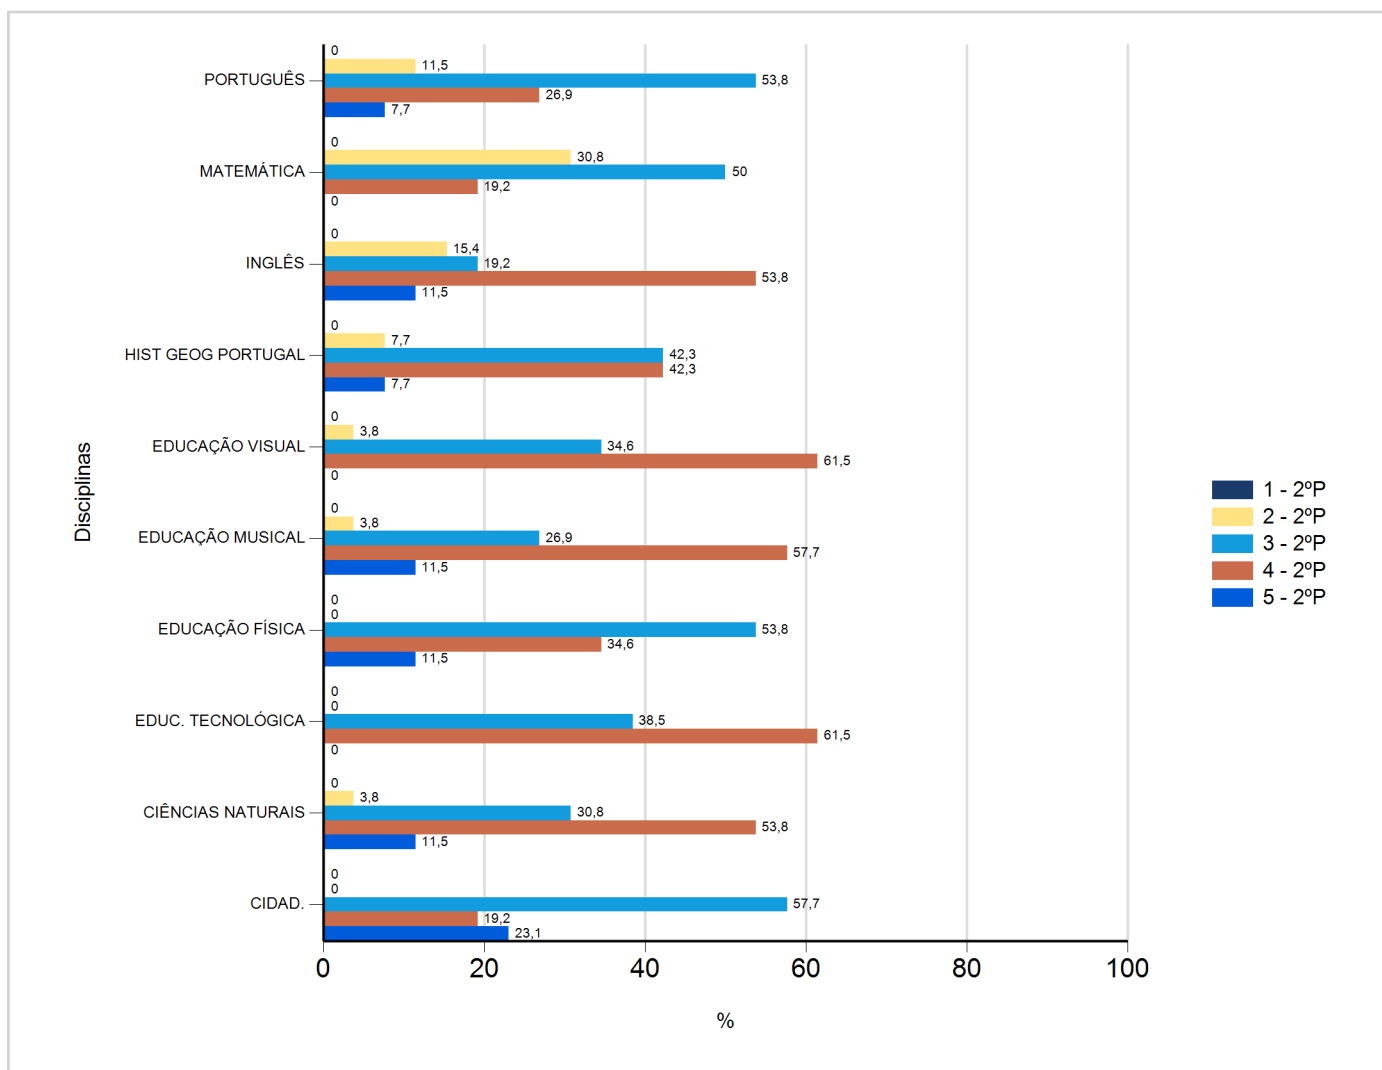

Níveis de Classificação de 2017/2018

do Ensino Regular Básico e referente ao 2º período, para todos os anos e a(s) turma(s): (5 E)

Disciplina	2º Período					
	Nº Aval. (*)	Níveis				
		1	2	3	4	5
CIDAD.	26	0	0	15	5	6
CIÊNCIAS NATURAIS	26	0	1	8	14	3
EDUC. TECNOLÓGICA	26	0	0	10	16	0
EDUCAÇÃO FÍSICA	26	0	0	14	9	3
EDUCAÇÃO MUSICAL	26	0	1	7	15	3
EDUCAÇÃO VISUAL	26	0	1	9	16	0
HIST GEOG PORTUGAL	26	0	2	11	11	2
INGLÊS	26	0	4	5	14	3
MATEMÁTICA	26	0	8	13	5	0
PORTUGUÊS	26	0	3	14	7	2

(*) São apenas os totais de avaliados.