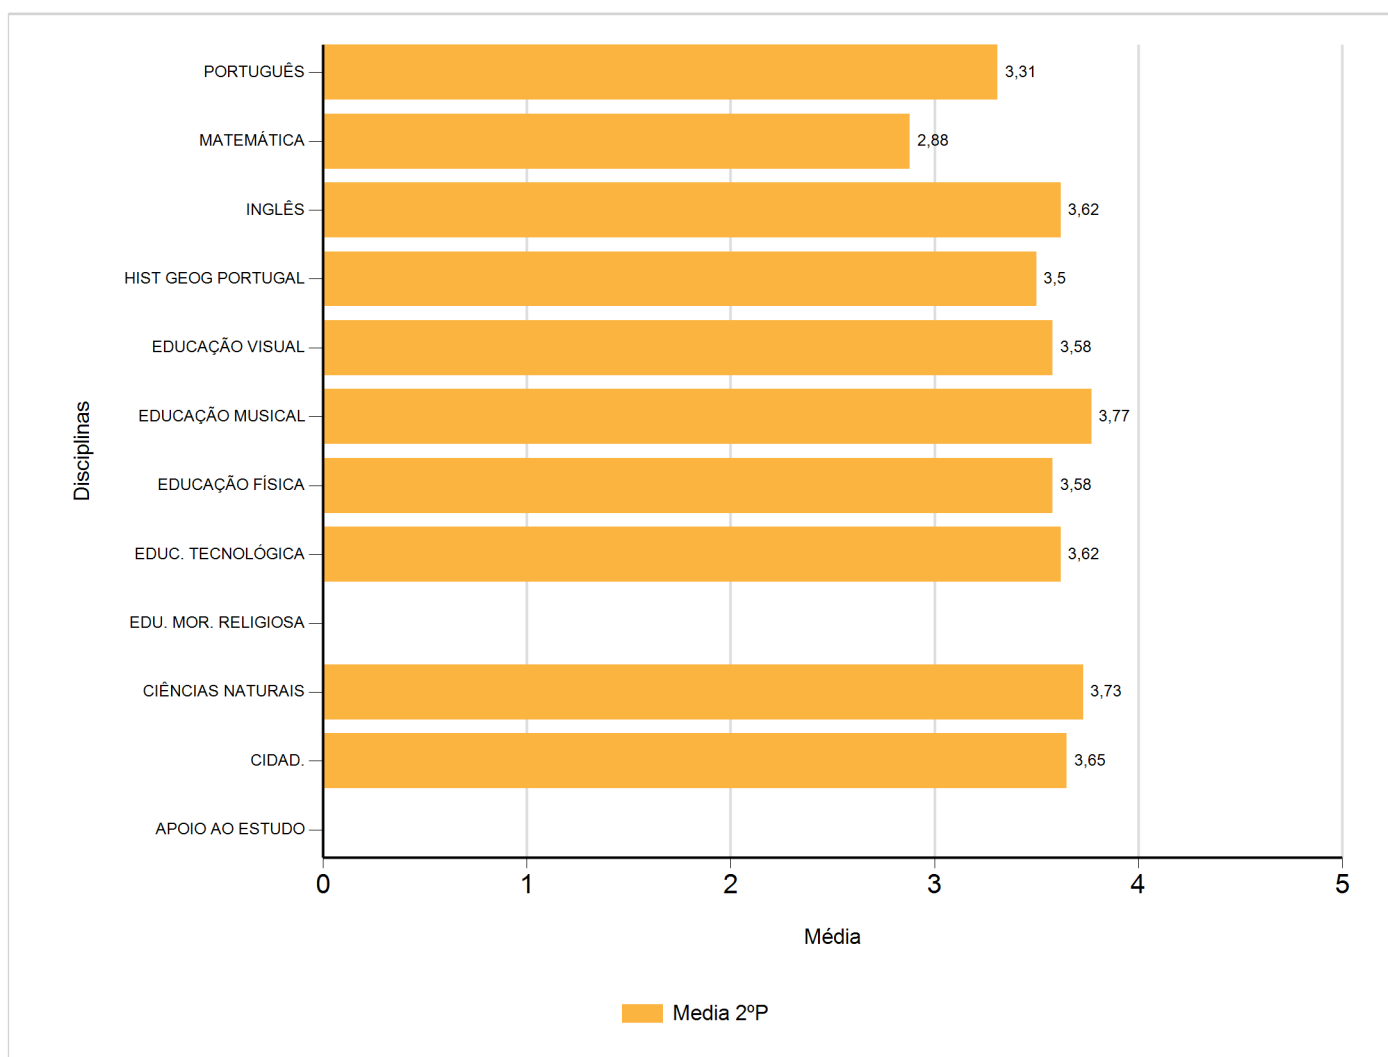

Médias por disciplina e globais de 2017/2018

do Ensino Regular Básico e referente ao 2º período, para todos os anos e

a(s) turma(s): (5 E)

Disciplina	2º Período	
	Nº Aval.(*)	Media
APOIO AO ESTUDO		
CIDAD.	26	3,65
CIÊNCIAS NATURAIS	26	3,73
EDU. MOR. RELIGIOSA		
EDUC. TECNOLÓGICA	26	3,62
EDUCAÇÃO FÍSICA	26	3,58
EDUCAÇÃO MUSICAL	26	3,77
EDUCAÇÃO VISUAL	26	3,58
HIST GEOG PORTUGAL	26	3,50
INGLÊS	26	3,62
MATEMÁTICA	26	2,88
PORTUGUÊS	26	3,31
Média Total		3,52

(*) São apenas os totais de avaliados.