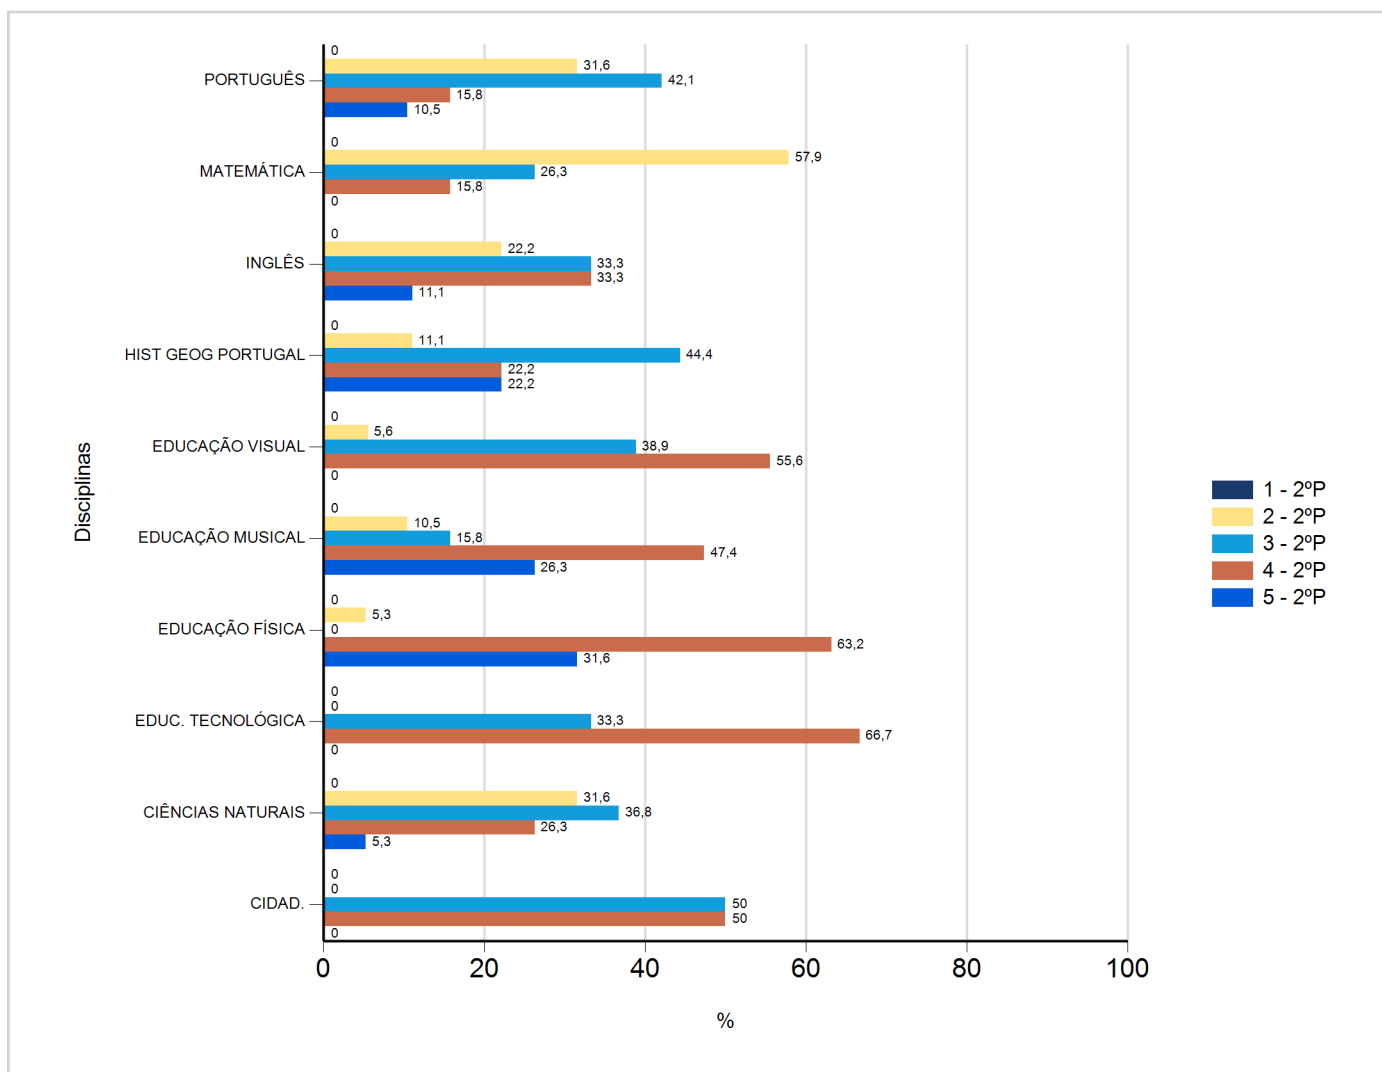

Níveis de Classificação de 2017/2018

do Ensino Regular Básico e referente ao 2º período, para todos os anos e a(s) turma(s): (5 C)

Disciplina	2º Período					
	Nº Aval. (*)	Níveis				
		1	2	3	4	5
CIDAD.	18	0	0	9	9	0
CIÊNCIAS NATURAIS	19	0	6	7	5	1
EDUC. TECNOLÓGICA	18	0	0	6	12	0
EDUCAÇÃO FÍSICA	19	0	1	0	12	6
EDUCAÇÃO MUSICAL	19	0	2	3	9	5
EDUCAÇÃO VISUAL	18	0	1	7	10	0
HIST GEOG PORTUGAL	18	0	2	8	4	4
INGLÊS	18	0	4	6	6	2
MATEMÁTICA	19	0	11	5	3	0
PORTUGUÊS	19	0	6	8	3	2

(*) São apenas os totais de avaliados.