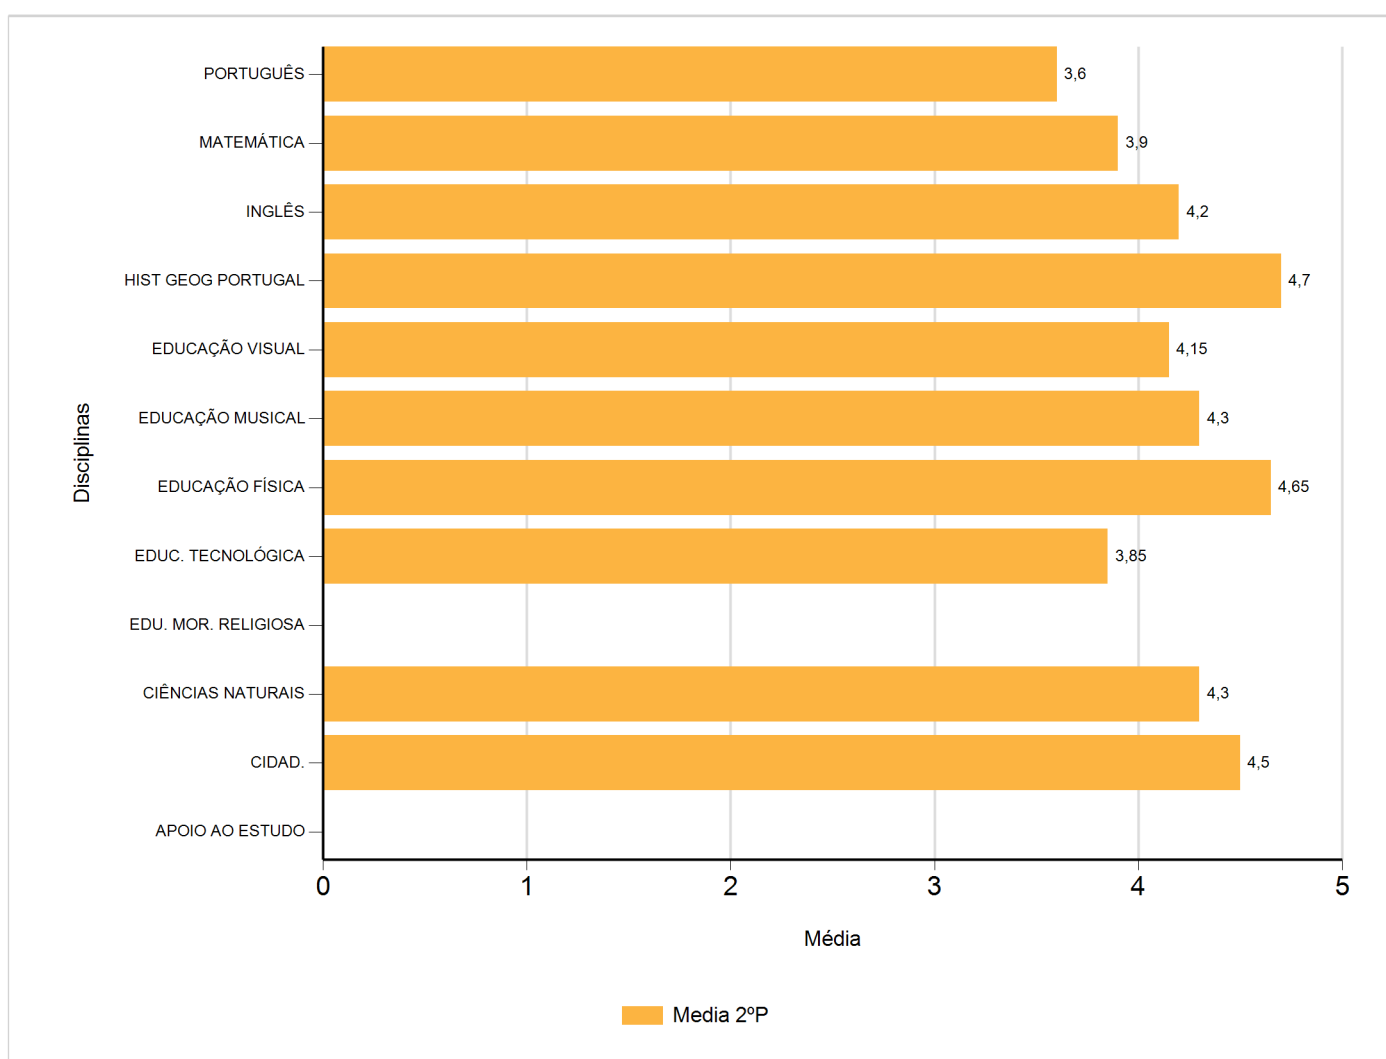

Médias por disciplina e globais de 2017/2018

do Ensino Regular Básico e referente ao 2º período, para todos os anos e

a(s) turma(s): (5 D)

| Disciplina | 2º Período | |
|---------------------|-------------|-------|
| | Nº Aval.(*) | Media |
| APOIO AO ESTUDO | | |
| CIDAD. | 20 | 4,50 |
| CIÊNCIAS NATURAIS | 20 | 4,30 |
| EDU. MOR. RELIGIOSA | | |
| EDUC. TECNOLÓGICA | 20 | 3,85 |
| EDUCAÇÃO FÍSICA | 20 | 4,65 |
| EDUCAÇÃO MUSICAL | 20 | 4,30 |
| EDUCAÇÃO VISUAL | 20 | 4,15 |
| HIST GEOG PORTUGAL | 20 | 4,70 |
| INGLÊS | 20 | 4,20 |
| MATEMÁTICA | 20 | 3,90 |
| PORTUGUÊS | 20 | 3,60 |
| Média Total | | 4,22 |

(*) São apenas os totais de avaliados.