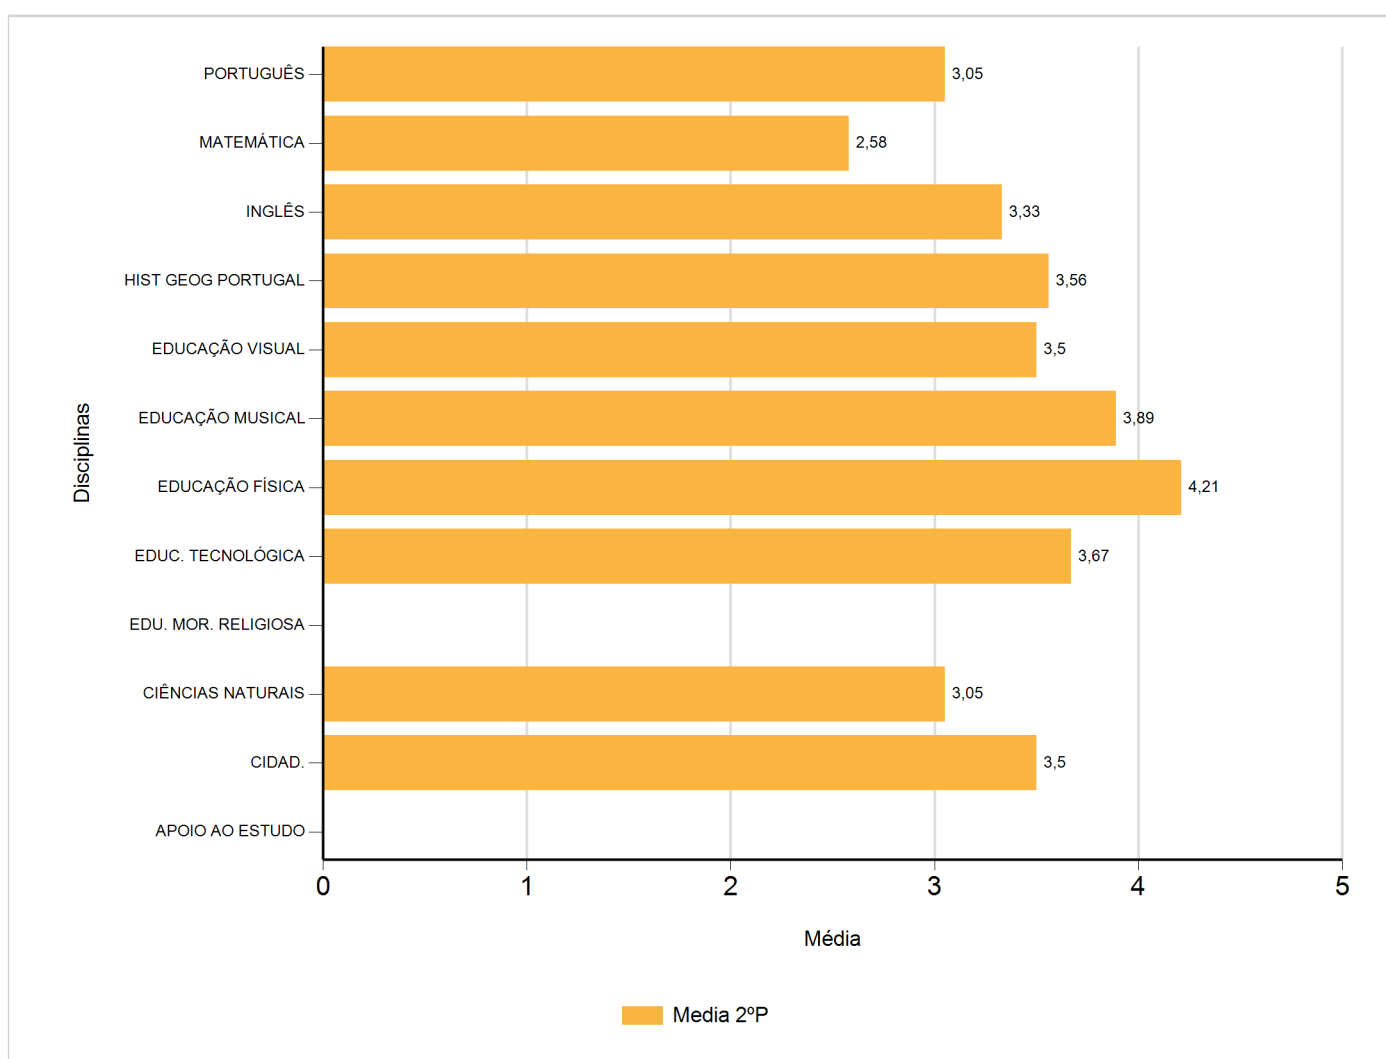

Médias por disciplina e globais de 2017/2018

do Ensino Regular Básico e referente ao 2º período, para todos os anos e

a(s) turma(s): (5 C)

Disciplina	2º Período	
	Nº Aval.(*)	Media
APOIO AO ESTUDO		
CIDAD.	18	3,50
CIÊNCIAS NATURAIS	19	3,05
EDU. MOR. RELIGIOSA		
EDUC. TECNOLÓGICA	18	3,67
EDUCAÇÃO FÍSICA	19	4,21
EDUCAÇÃO MUSICAL	19	3,89
EDUCAÇÃO VISUAL	18	3,50
HIST GEOG PORTUGAL	18	3,56
INGLÊS	18	3,33
MATEMÁTICA	19	2,58
PORTUGUÊS	19	3,05
Média Total		3,43

(*) São apenas os totais de avaliados.