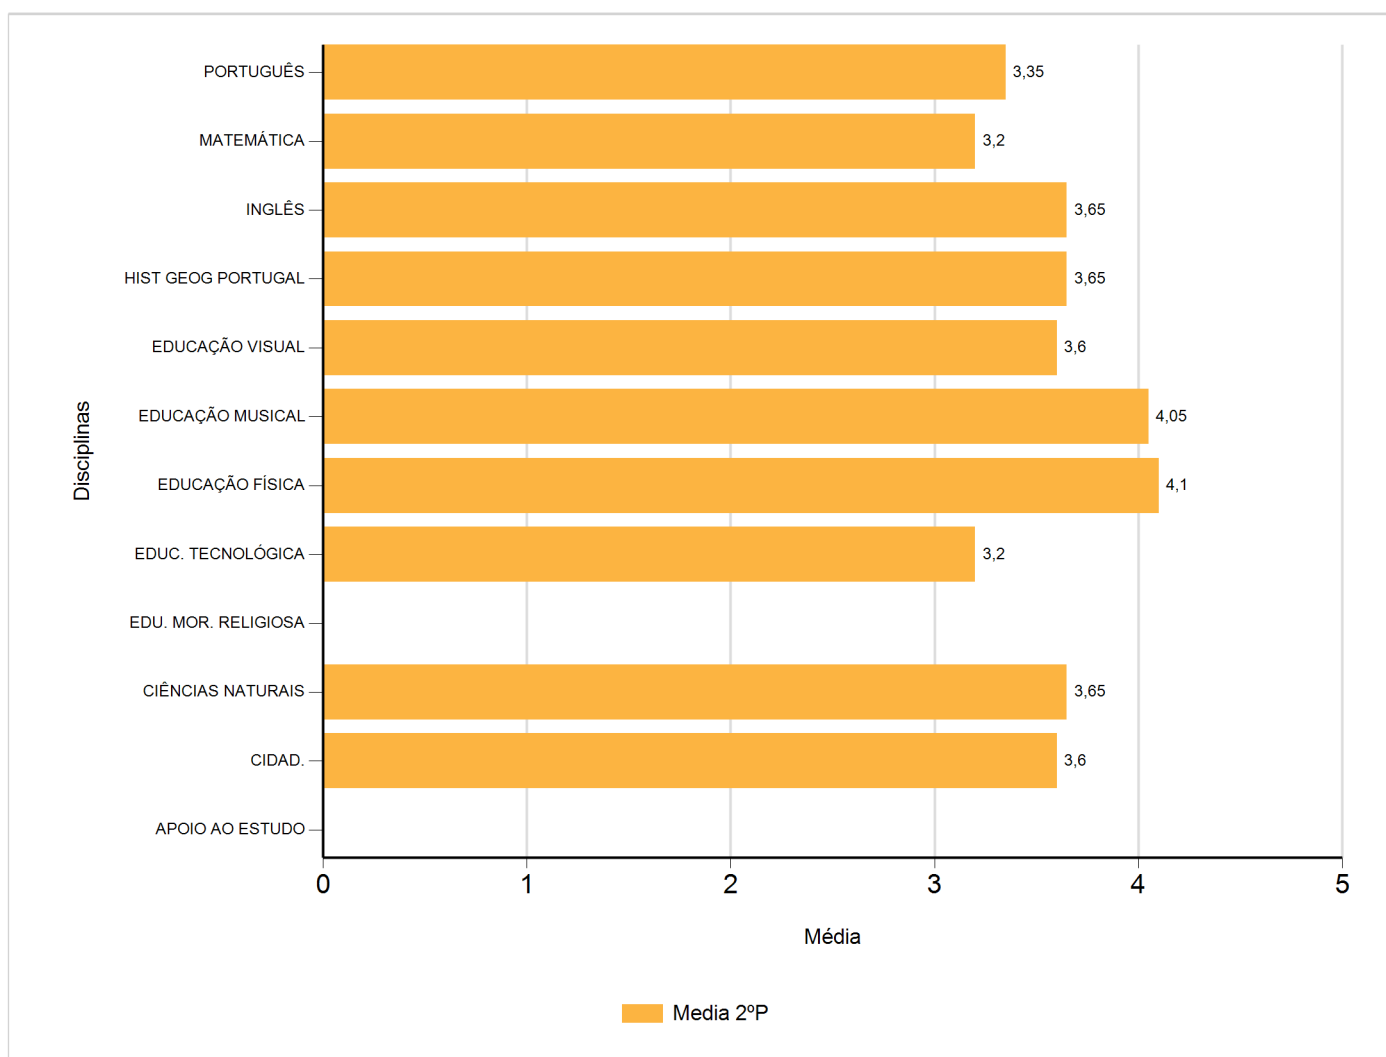

Médias por disciplina e globais de 2017/2018

do Ensino Regular Básico e referente ao 2º período, para todos os anos e

a(s) turma(s): (5 B)

Disciplina	2º Período	
	Nº Aval.(*)	Media
APOIO AO ESTUDO		
CIDAD.	20	3,60
CIÊNCIAS NATURAIS	20	3,65
EDU. MOR. RELIGIOSA		
EDUC. TECNOLÓGICA	20	3,20
EDUCAÇÃO FÍSICA	20	4,10
EDUCAÇÃO MUSICAL	20	4,05
EDUCAÇÃO VISUAL	20	3,60
HIST GEOG PORTUGAL	20	3,65
INGLÊS	20	3,65
MATEMÁTICA	20	3,20
PORTUGUÊS	20	3,35
Média Total		3,61

(*) São apenas os totais de avaliados.