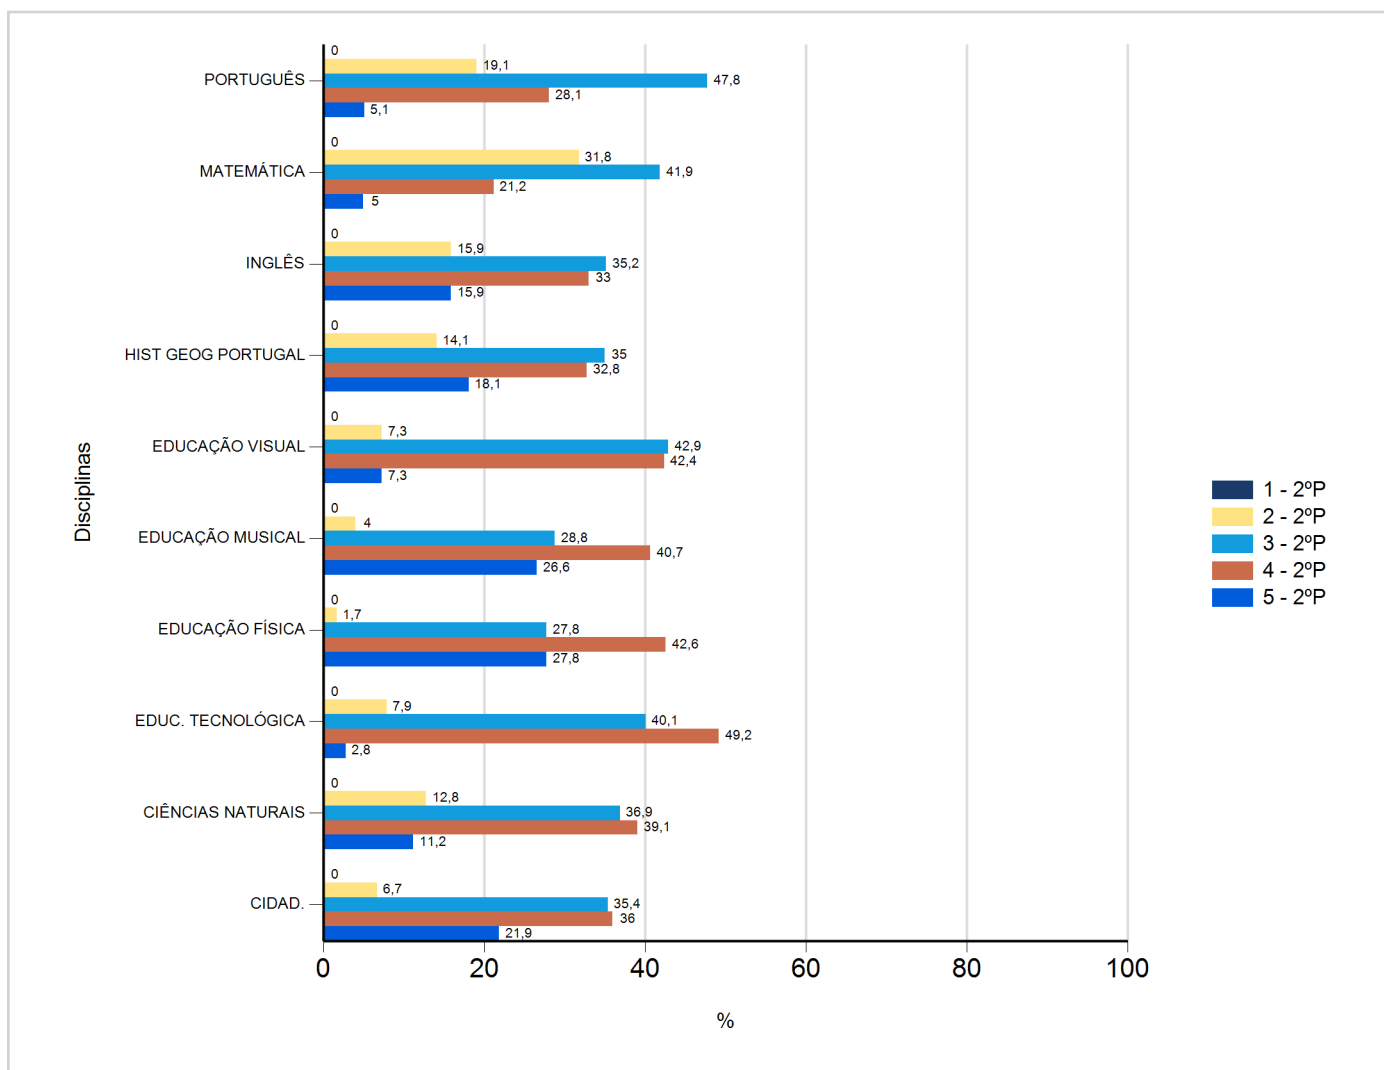

Níveis de Classificação de 2017/2018

do Ensino Regular Básico e referente ao 2º período, para todos os anos e a(s) turma(s): (5 A, 5 AT, 5 B, 5 C, 5 D, 5 E, 5 F, 5 G, 5 H)

Disciplina	2º Período					
	Nº Aval. (*)	1	2	3	4	5
CIDAD.	178	0	12	63	64	39
CIÊNCIAS NATURAIS	179	0	23	66	70	20
EDUC. TECNOLÓGICA	177	0	14	71	87	5
EDUCAÇÃO FÍSICA	176	0	3	49	75	49
EDUCAÇÃO MUSICAL	177	0	7	51	72	47
EDUCAÇÃO VISUAL	177	0	13	76	75	13
HIST GEOG PORTUGAL	177	0	25	62	58	32
INGLÊS	176	0	28	62	58	28
MATEMÁTICA	179	0	57	75	38	9
PORTUGUÊS	178	0	34	85	50	9

(*) São apenas os totais de avaliados.