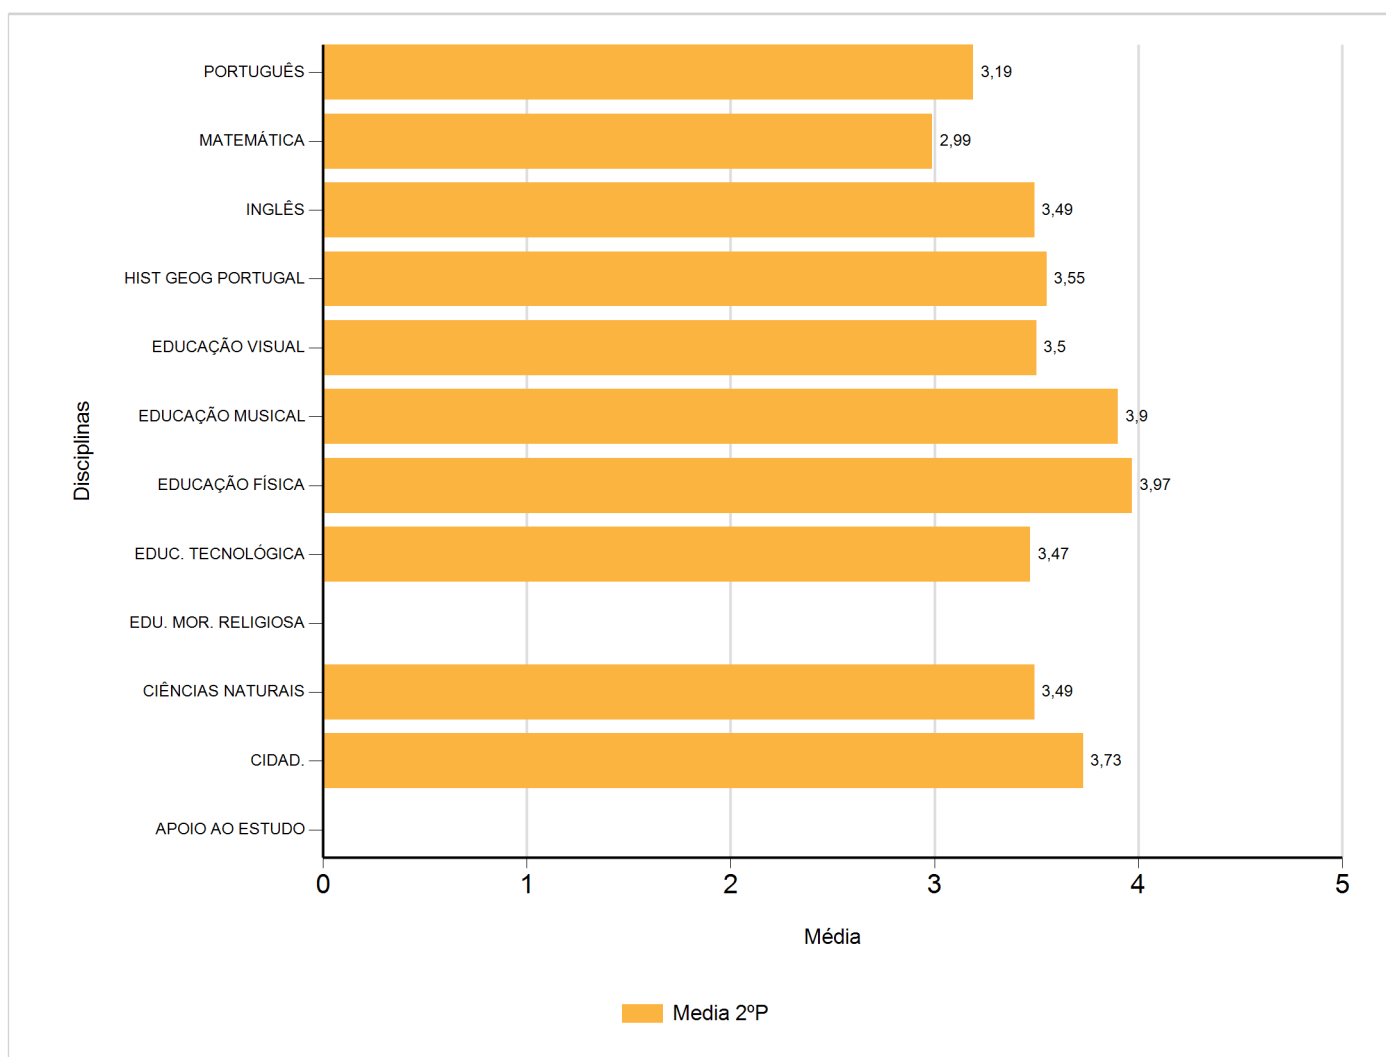

# Médias por disciplina e globais de 2017/2018

do Ensino Regular Básico e referente ao 2º período, para todos os anos e

a(s) turma(s): (5 A, 5 AT, 5 B, 5 C, 5 D, 5 E, 5 F, 5 G, 5 H)

Disciplina	2º Período	
	Nº Aval.(*)	Media
APOIO AO ESTUDO		
CIDAD.	178	3,73
CIÊNCIAS NATURAIS	179	3,49
EDU. MOR. RELIGIOSA		
EDUC. TECNOLÓGICA	177	3,47
EDUCAÇÃO FÍSICA	176	3,97
EDUCAÇÃO MUSICAL	177	3,90
EDUCAÇÃO VISUAL	177	3,50
HIST GEOG PORTUGAL	177	3,55
INGLÊS	176	3,49
MATEMÁTICA	179	2,99
PORTUGUÊS	178	3,19
Média Total		3,53

(\*) São apenas os totais de avaliados.