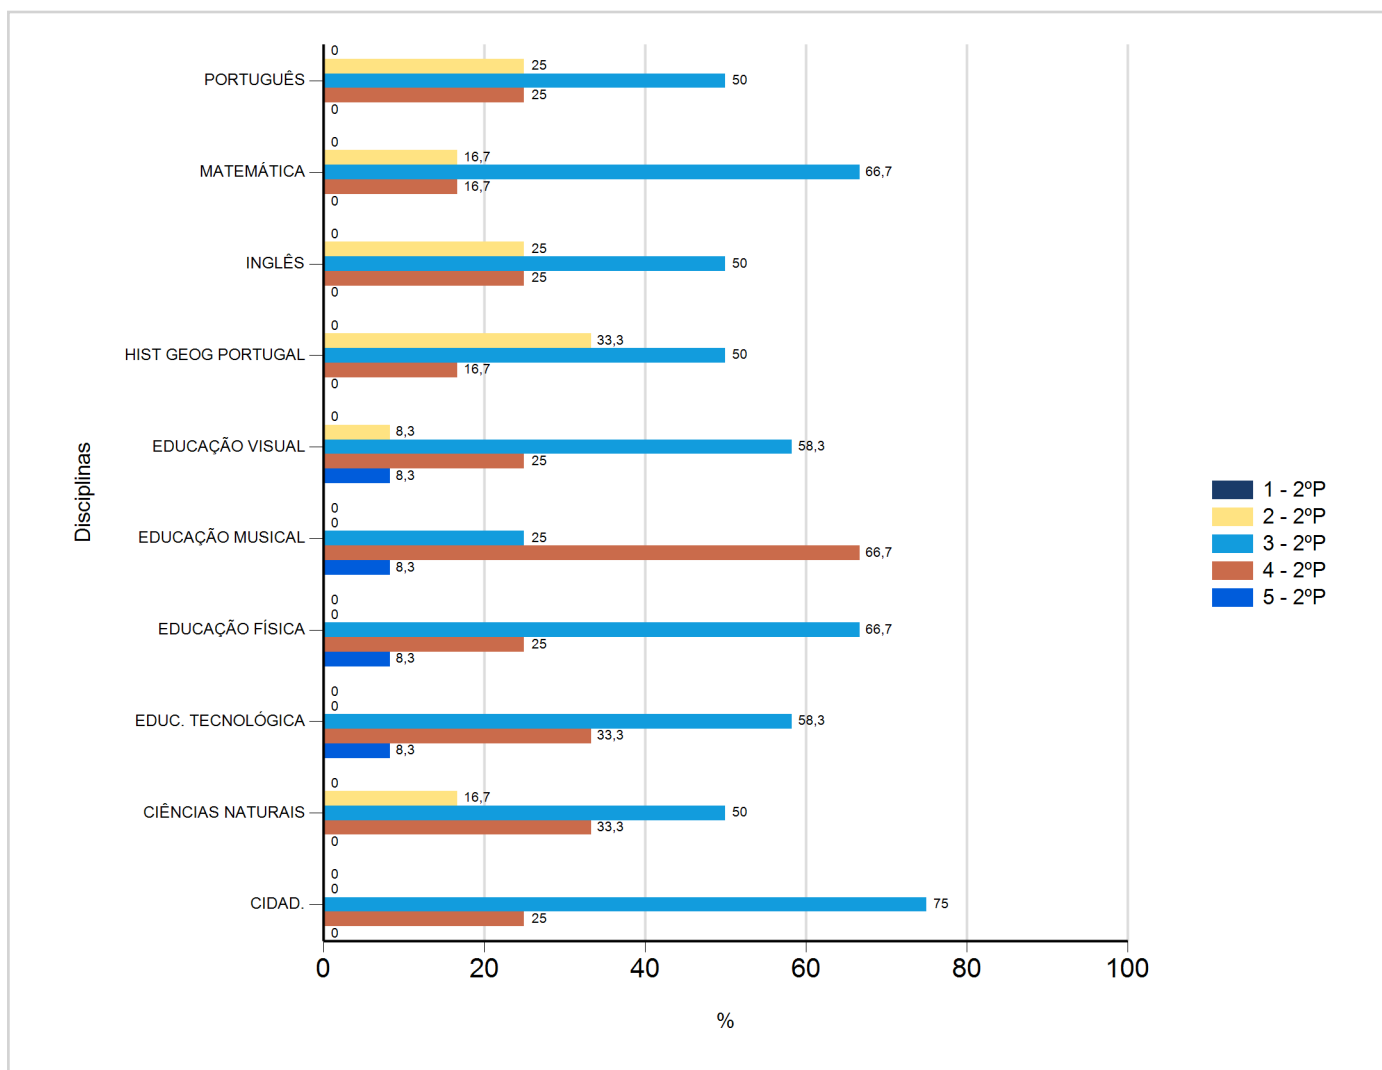

Níveis de Classificação de 2017/2018

do Ensino Regular Básico e referente ao 2º período, para todos os anos e a(s) turma(s): (5 AT)

Disciplina	2º Período					
	Nº Aval. (*)	Níveis				
		1	2	3	4	5
CIDAD.	12	0	0	9	3	0
CIÊNCIAS NATURAIS	12	0	2	6	4	0
EDUC. TECNOLÓGICA	12	0	0	7	4	1
EDUCAÇÃO FÍSICA	12	0	0	8	3	1
EDUCAÇÃO MUSICAL	12	0	0	3	8	1
EDUCAÇÃO VISUAL	12	0	1	7	3	1
HIST GEOG PORTUGAL	12	0	4	6	2	0
INGLÊS	12	0	3	6	3	0
MATEMÁTICA	12	0	2	8	2	0
PORTUGUÊS	12	0	3	6	3	0

(*) São apenas os totais de avaliados.