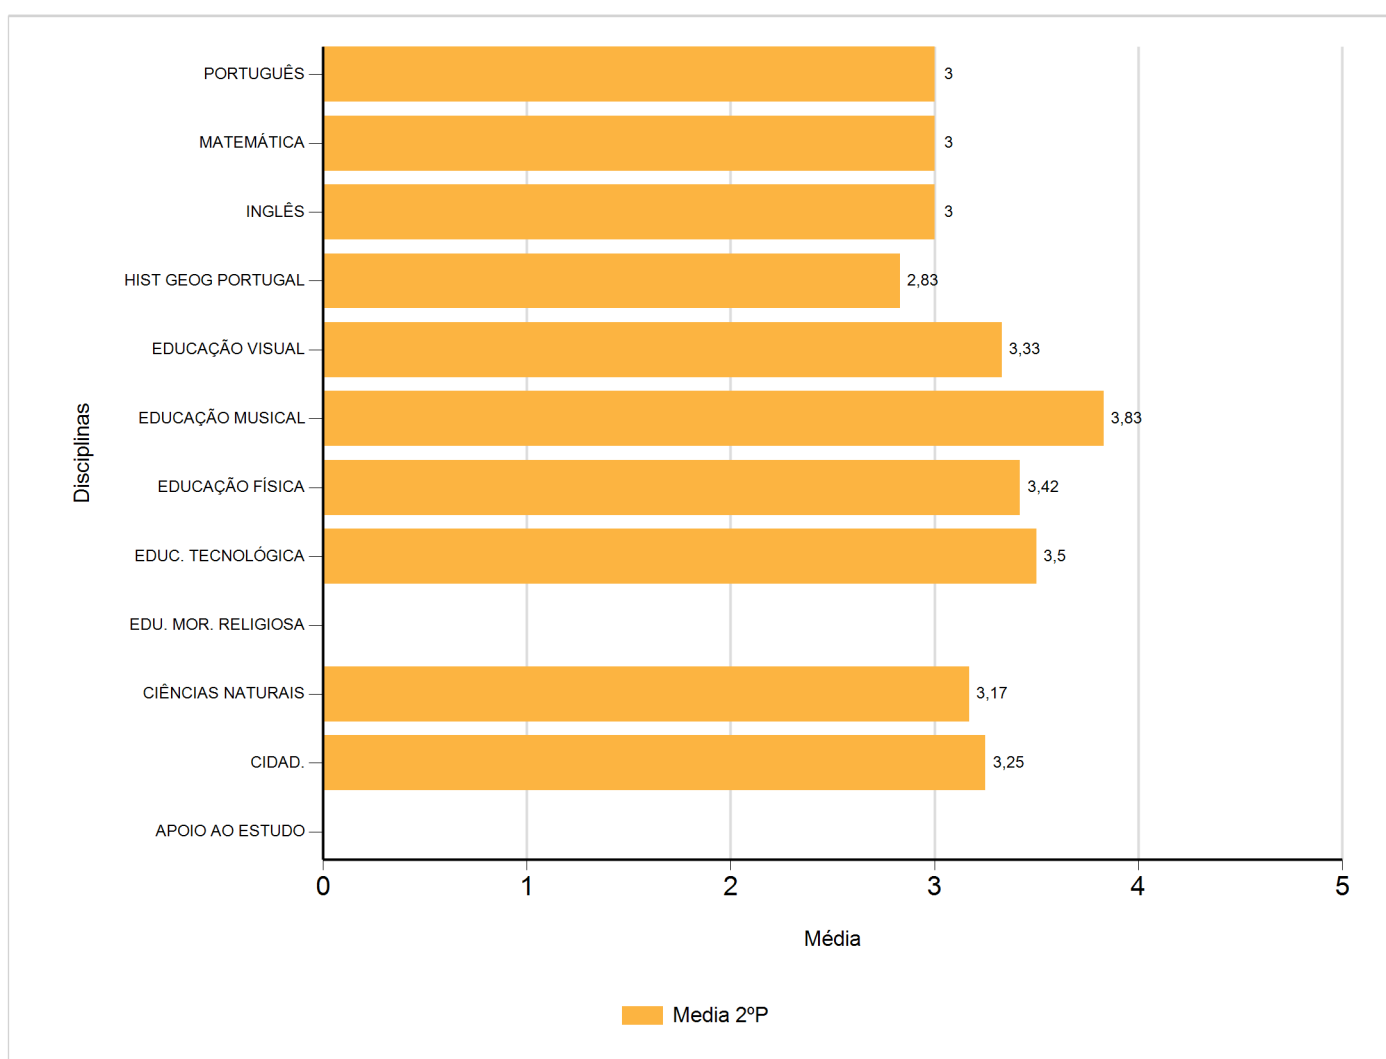

Médias por disciplina e globais de 2017/2018

do Ensino Regular Básico e referente ao 2º período, para todos os anos e

a(s) turma(s): (5 AT)

Disciplina	2º Período	
	Nº Aval.(*)	Media
APOIO AO ESTUDO		
CIDAD.	12	3,25
CIÊNCIAS NATURAIS	12	3,17
EDU. MOR. RELIGIOSA		
EDUC. TECNOLÓGICA	12	3,50
EDUCAÇÃO FÍSICA	12	3,42
EDUCAÇÃO MUSICAL	12	3,83
EDUCAÇÃO VISUAL	12	3,33
HIST GEOG PORTUGAL	12	2,83
INGLÊS	12	3,00
MATEMÁTICA	12	3,00
PORTUGUÊS	12	3,00
Média Total		3,23

(*) São apenas os totais de avaliados.