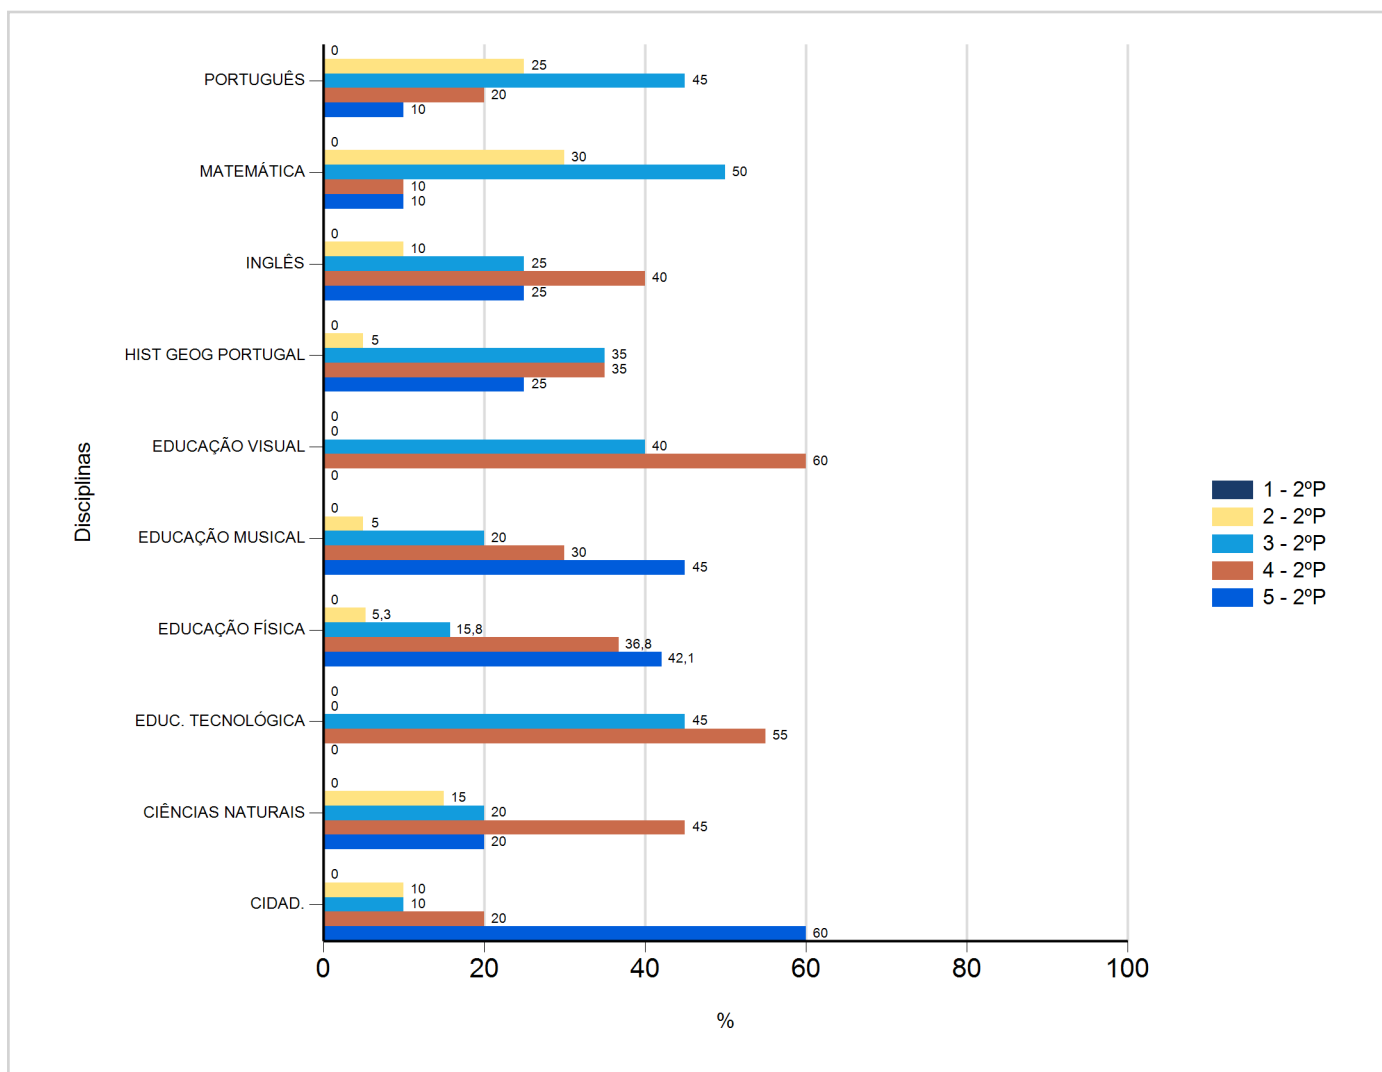

Níveis de Classificação de 2017/2018

do Ensino Regular Básico e referente ao 2º período, para todos os anos e a(s) turma(s): (5 A)

Disciplina	2º Período					
	Nº Aval. (*)	Níveis				
		1	2	3	4	5
CIDAD.	20	0	2	2	4	12
CIÊNCIAS NATURAIS	20	0	3	4	9	4
EDUC. TECNOLÓGICA	20	0	0	9	11	0
EDUCAÇÃO FÍSICA	19	0	1	3	7	8
EDUCAÇÃO MUSICAL	20	0	1	4	6	9
EDUCAÇÃO VISUAL	20	0	0	8	12	0
HIST GEOG PORTUGAL	20	0	1	7	7	5
INGLÊS	20	0	2	5	8	5
MATEMÁTICA	20	0	6	10	2	2
PORTUGUÊS	20	0	5	9	4	2

(*) São apenas os totais de avaliados.