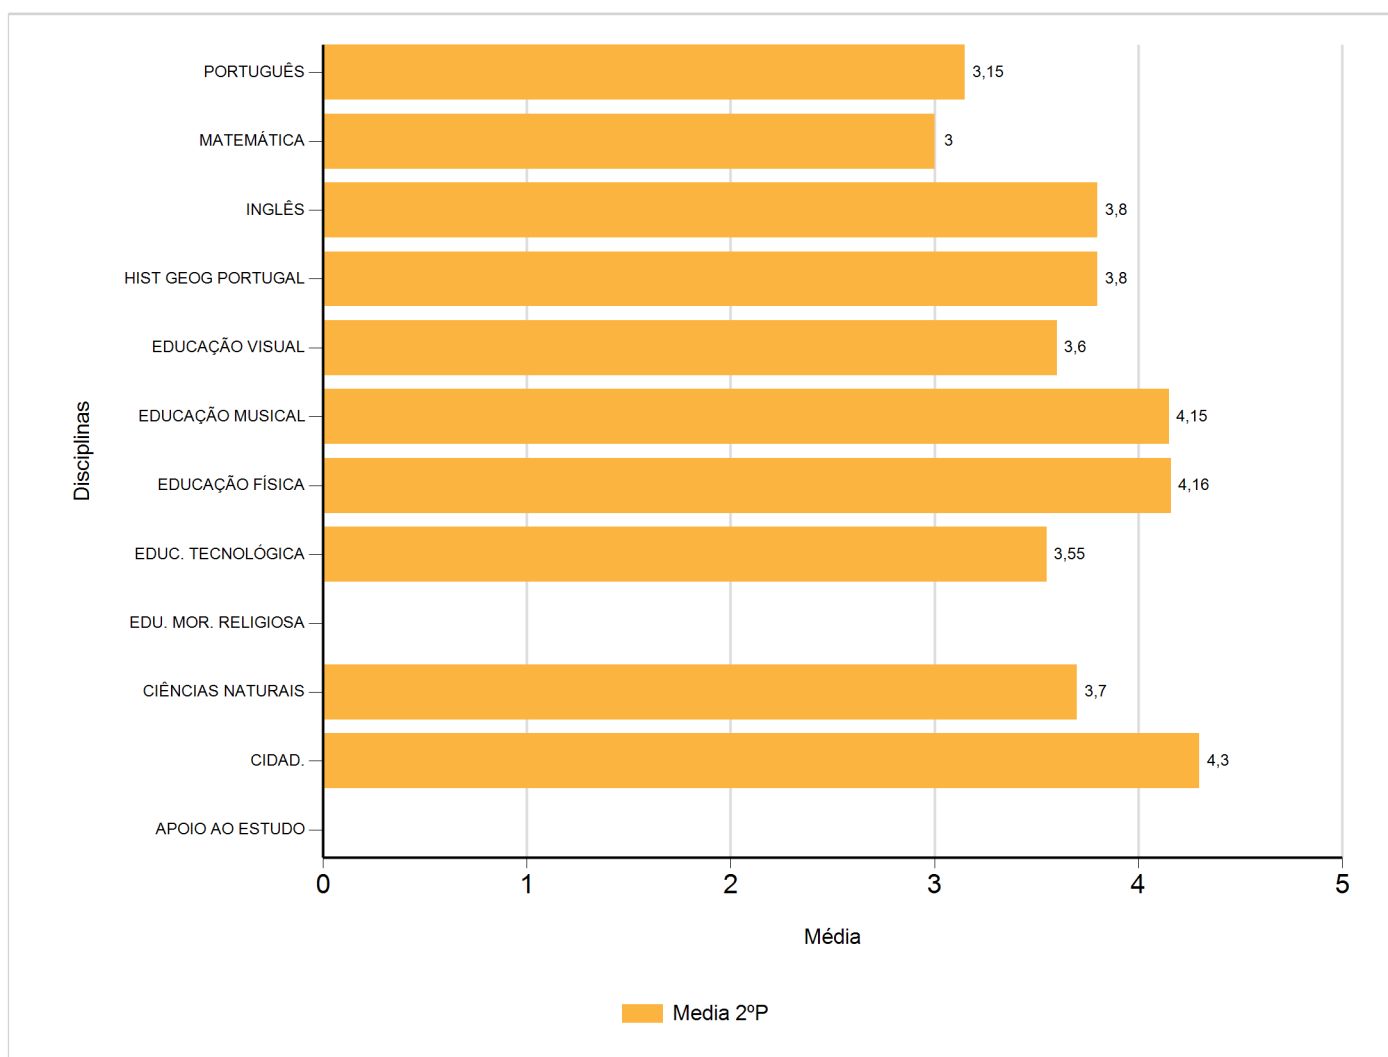

Médias por disciplina e globais de 2017/2018

do Ensino Regular Básico e referente ao 2º período, para todos os anos e

a(s) turma(s): (5 A)

Disciplina	2º Período	
	Nº Aval.(*)	Media
APOIO AO ESTUDO		
CIDAD.	20	4,30
CIÊNCIAS NATURAIS	20	3,70
EDU. MOR. RELIGIOSA		
EDUC. TECNOLÓGICA	20	3,55
EDUCAÇÃO FÍSICA	19	4,16
EDUCAÇÃO MUSICAL	20	4,15
EDUCAÇÃO VISUAL	20	3,60
HIST GEOG PORTUGAL	20	3,80
INGLÊS	20	3,80
MATEMÁTICA	20	3,00
PORTUGUÊS	20	3,15
Média Total		3,72

(*) São apenas os totais de avaliados.