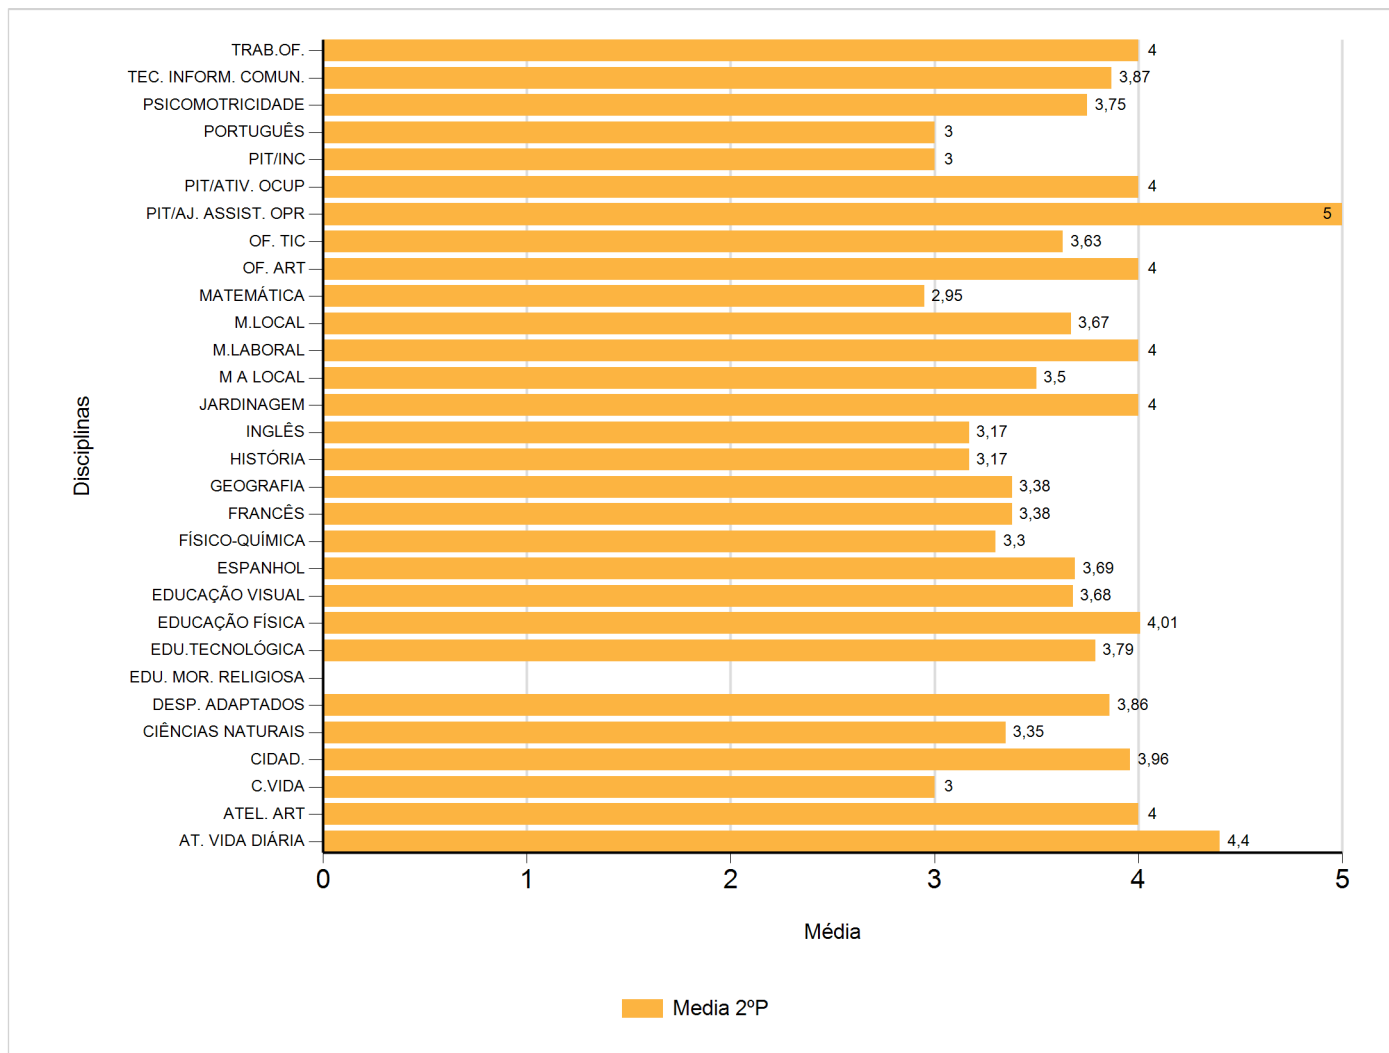

Médias por disciplina e globais de 2017/2018

do Ensino Regular Básico e referente ao 2º período, para todos os anos e

a(s) turma(s): (7 A, 7 AT, 7 B, 7 BT, 7 C, 7 D, 7 E, 7 F, 7 G, 7 H, 8 A, 8 AT, 8 B, 8 C, 8 D, 8 E, 8 F, 9 A, 9 B, 9 C, 9 D, 9 E, 9 F, 9 G, 9 H)

Disciplina	2º Período	
	Nº Aval.(*)	Media
AT. VIDA DIÁRIA	5	4,40
ATEL. ART	4	4,00
C.VIDA	3	3,00
CIDAD.	470	3,96
CIÊNCIAS NATURAIS	511	3,35
DESP. ADAPTADOS	7	3,86
EDU. MOR. RELIGIOSA		
EDU.TECNOLÓGICA	340	3,79
EDUCAÇÃO FÍSICA	511	4,01
EDUCAÇÃO VISUAL	516	3,68
ESPAÑHOL	178	3,69
FÍSICO-QUÍMICA	437	3,30
FRANCÊS	332	3,38
GEOGRAFIA	508	3,38
HISTÓRIA	509	3,17
INGLÊS	517	3,17
JARDINAGEM	1	4,00
M A LOCAL	2	3,50
M.LABORAL	4	4,00
M.LOCAL	3	3,67
MATEMÁTICA	518	2,95
OF. ART	4	4,00
OF. TIC	8	3,63
PIT/AJ. ASSIST. OPR	1	5,00
PIT/ATIV. OCUP	2	4,00
PIT/INC	1	3,00
PORTUGUÊS	517	3,00
PSICOMOTRICIDADE	4	3,75
TEC. INFORM. COMUN.	333	3,87
TRAB.OF.	8	4,00
Média Total		3,67