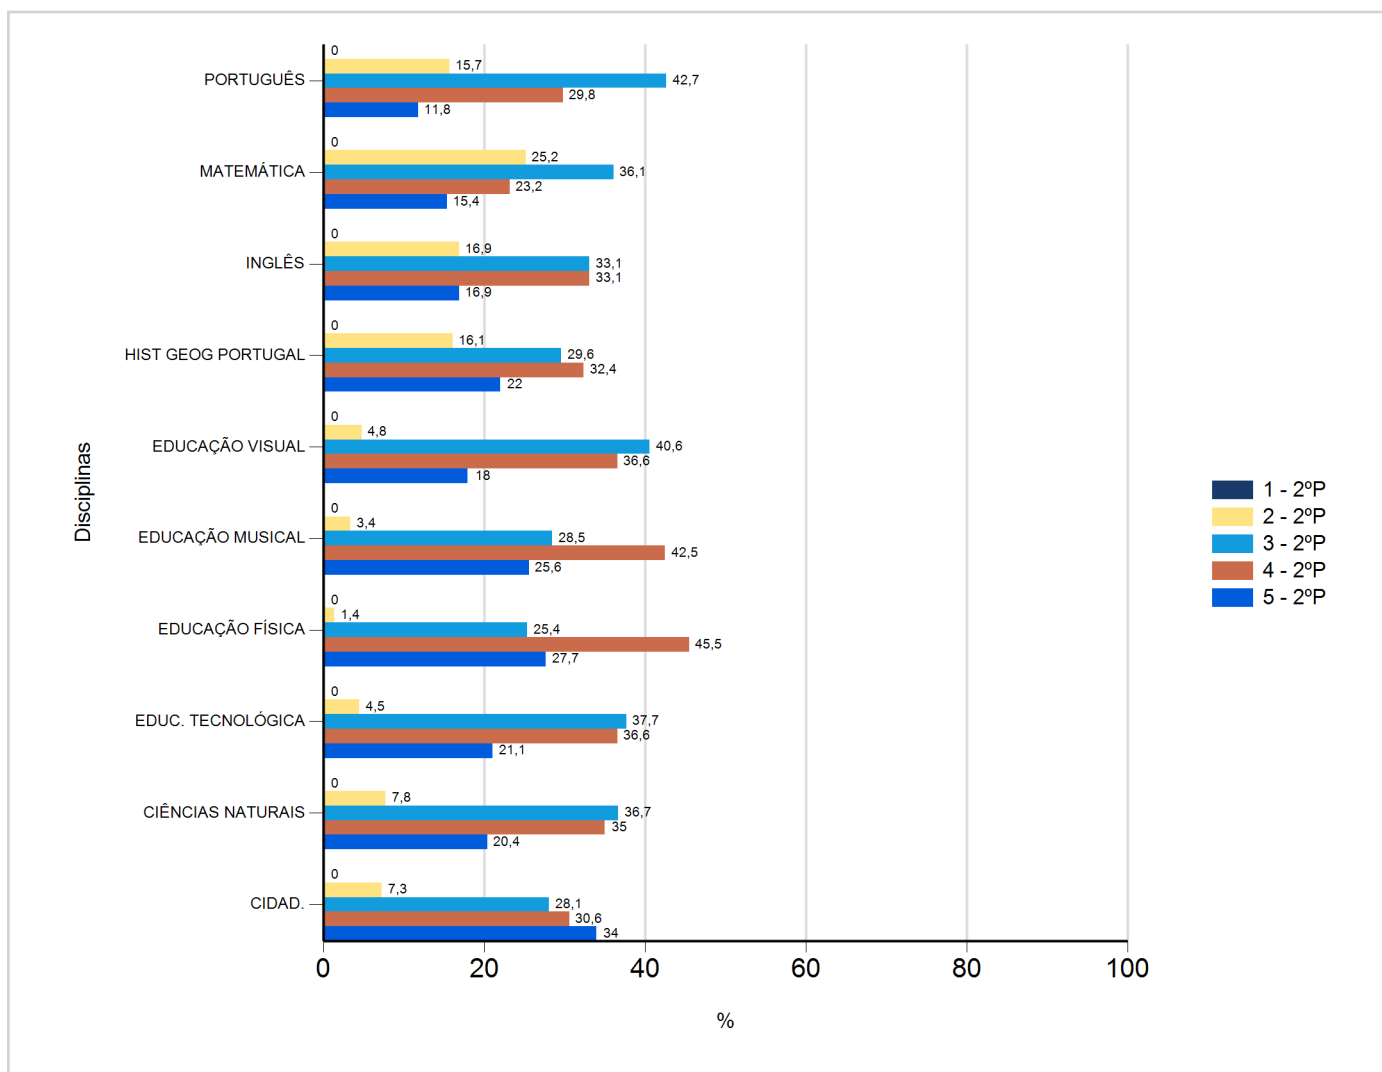

Níveis de Classificação de 2017/2018

do Ensino Regular Básico e referente ao 2º período, para todos os anos e

a(s) turma(s): (5 A, 5 AT, 5 B, 5 C, 5 D, 5 E, 5 F, 5 G, 5 H, 6 A, 6 AT, 6 B, 6 C, 6 D, 6 E, 6 F, 6 G)

Disciplina	2º Período					
	Nº Aval. (*)	1	2	3	4	5
CIDAD.	356	0	26	100	109	121
CIÊNCIAS NATURAIS	357	0	28	131	125	73
EDUC. TECNOLÓGICA	355	0	16	134	130	75
EDUCAÇÃO FÍSICA	354	0	5	90	161	98
EDUCAÇÃO MUSICAL	355	0	12	101	151	91
EDUCAÇÃO VISUAL	355	0	17	144	130	64
HIST GEOG PORTUGAL	355	0	57	105	115	78
INGLÊS	354	0	60	117	117	60
MATEMÁTICA	357	0	90	129	83	55
PORTUGUÊS	356	0	56	152	106	42