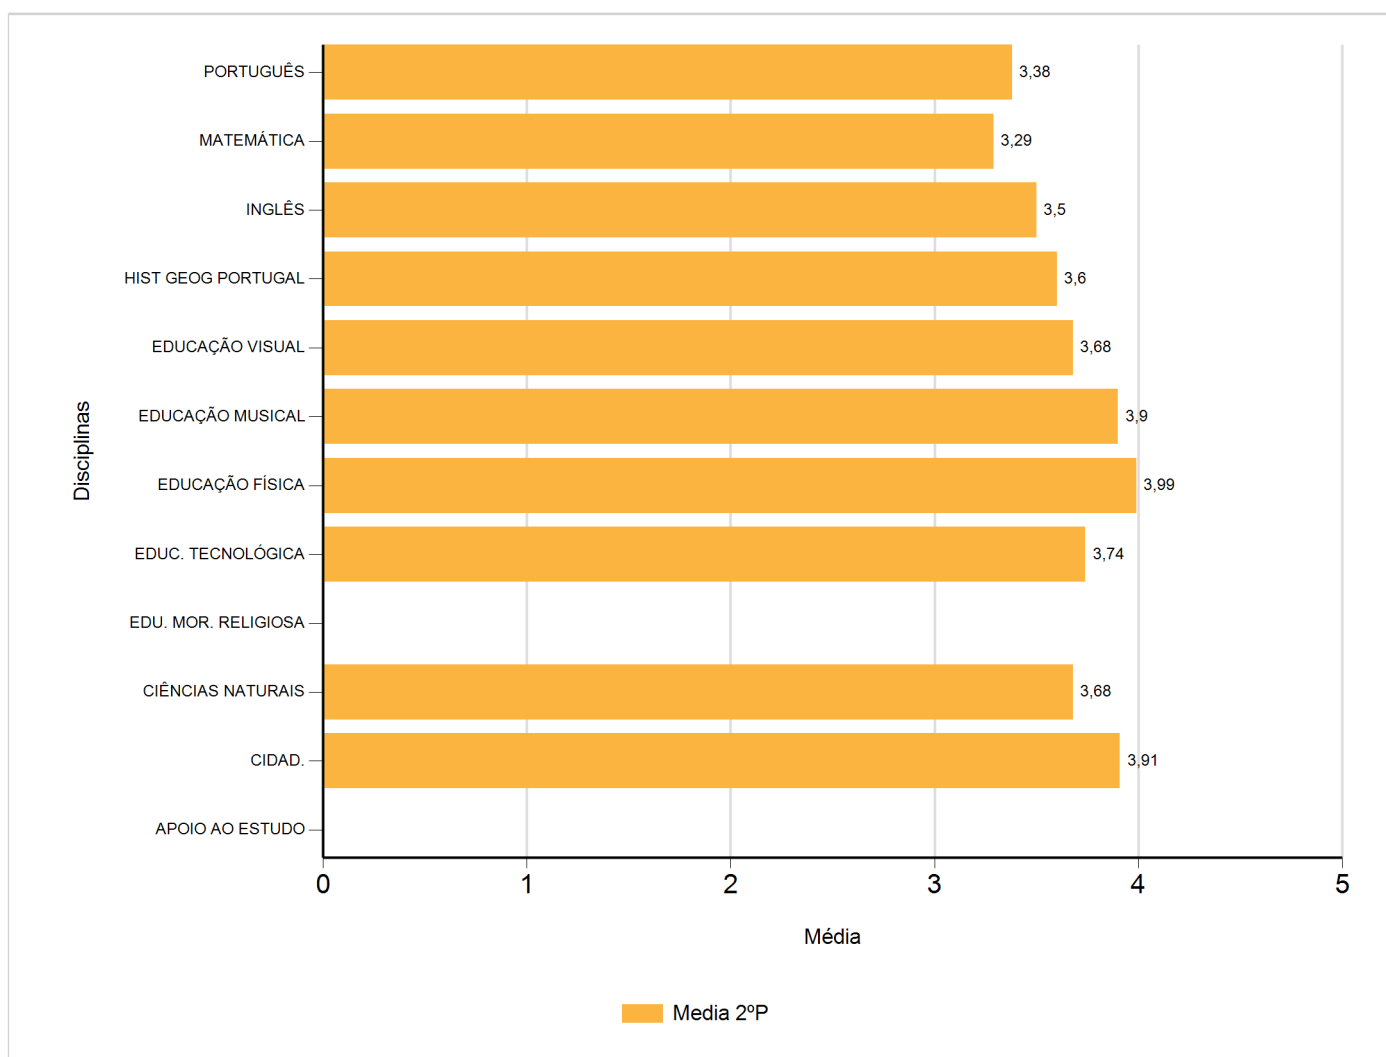

Médias por disciplina e globais de 2017/2018

do Ensino Regular Básico e referente ao 2º período, para todos os anos e

a(s) turma(s): (5 A, 5 AT, 5 B, 5 C, 5 D, 5 E, 5 F, 5 G, 5 H, 6 A, 6 AT, 6 B, 6 C, 6 D, 6 E, 6 F, 6 G)

Disciplina	2º Período	
	Nº Aval.(*)	Media
APOIO AO ESTUDO		
CIDAD.	356	3,91
CIÊNCIAS NATURAIS	357	3,68
EDU. MOR. RELIGIOSA		
EDUC. TECNOLÓGICA	355	3,74
EDUCAÇÃO FÍSICA	354	3,99
EDUCAÇÃO MUSICAL	355	3,90
EDUCAÇÃO VISUAL	355	3,68
HIST GEOG PORTUGAL	355	3,60
INGLÊS	354	3,50
MATEMÁTICA	357	3,29
PORTUGUÊS	356	3,38
Média Total		3,67