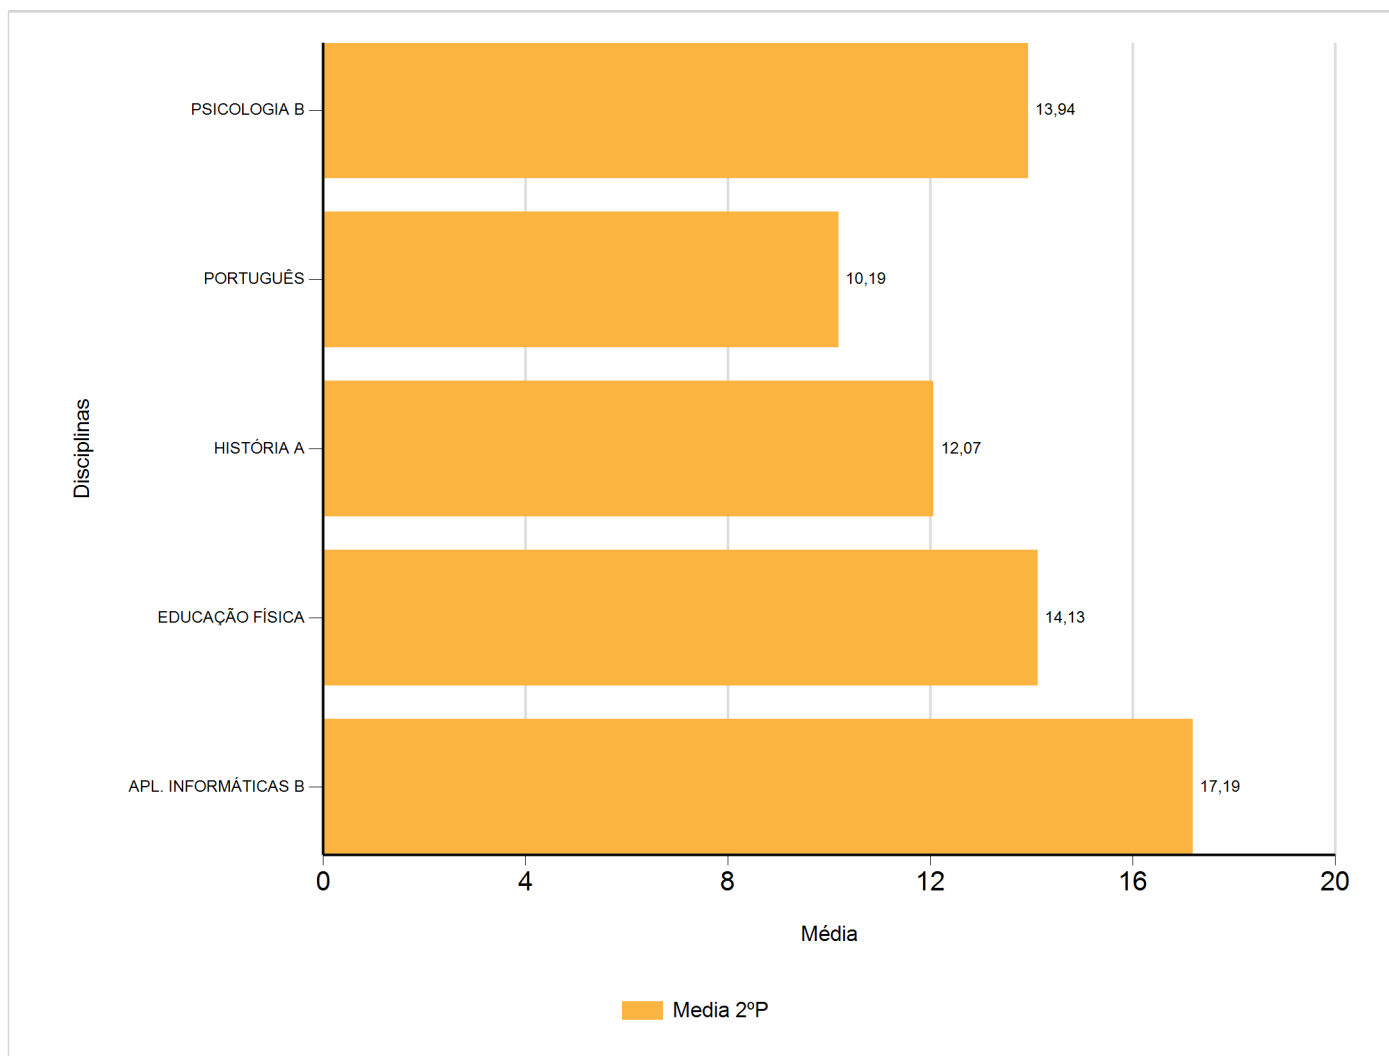

Médias por disciplina e globais de 2017/2018

do Ensino Regular Secundário e referente ao 2º período, para todos os anos e

a(s) turma(s): (12 D)

Disciplina	2º Período	
	Nº Aval.(*)	Media
APL. INFORMÁTICAS B	16	17,19
EDUCAÇÃO FÍSICA	16	14,13
HISTÓRIA A	15	12,07
PORTUGUÊS	16	10,19
PSICOLOGIA B	16	13,94
Média Total		13,50

(*) São apenas os totais de avaliados.