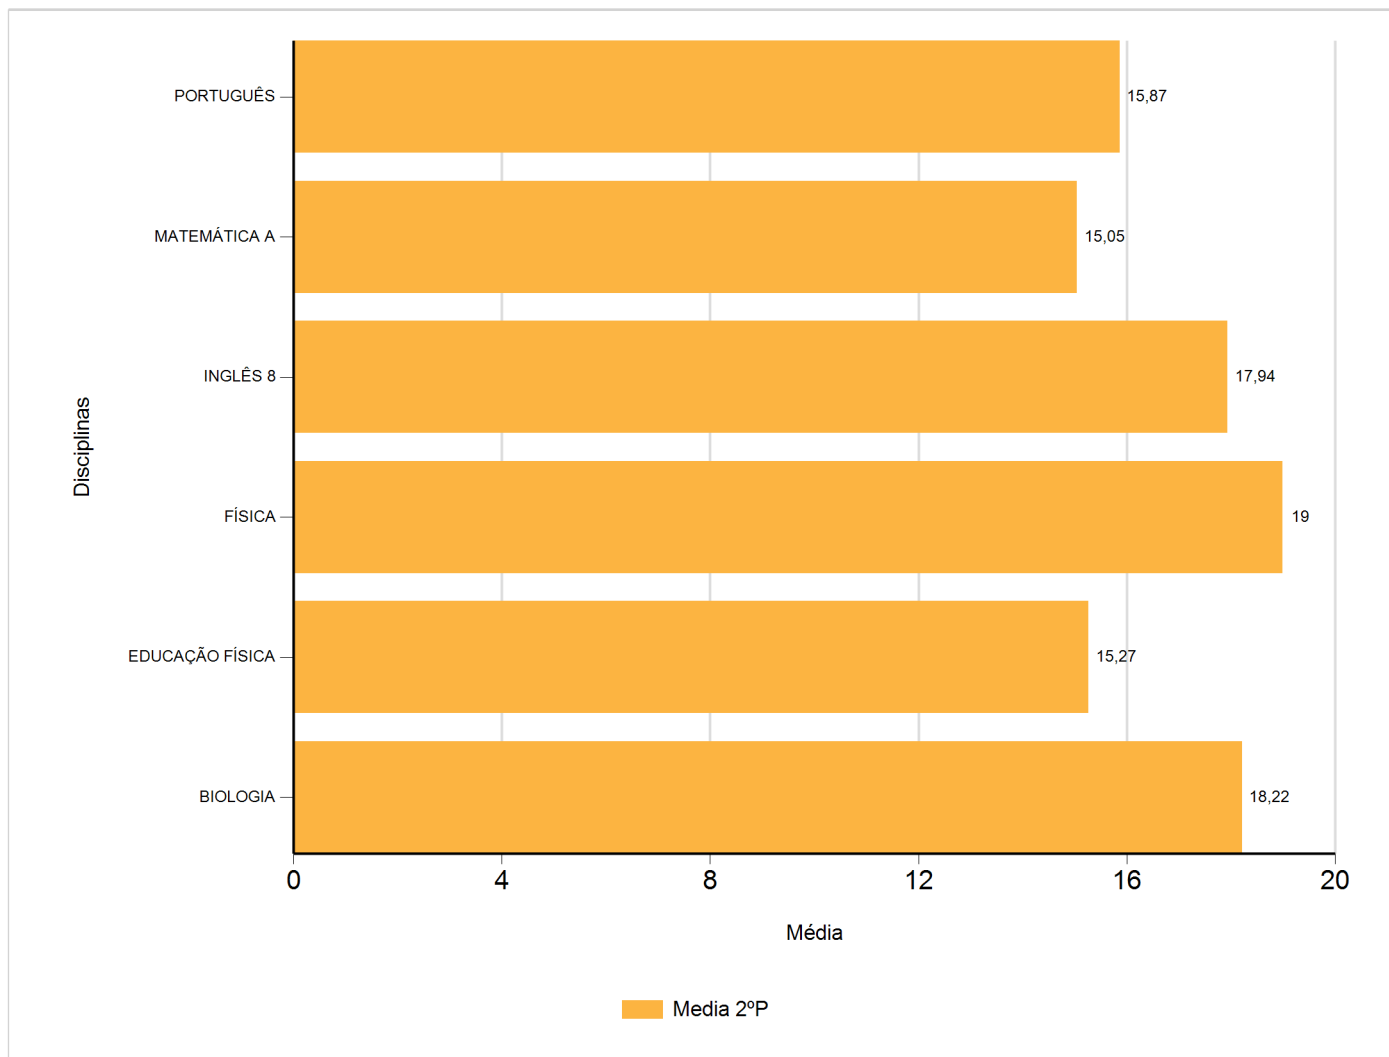

# Médias por disciplina e globais de 2017/2018

do Ensino Regular Secundário e referente ao 2º período, para todos os anos e

a(s) turma(s): (12 C)

Disciplina	2º Período	
	Nº Aval. (*)	Media
BIOLOGIA	9	18,22
EDUCAÇÃO FÍSICA	15	15,27
FÍSICA	6	19,00
INGLÊS 8	16	17,94
MATEMÁTICA A	19	15,05
PORTUGUÊS	15	15,87
Média Total		16,89

(\*) São apenas os totais de avaliados.