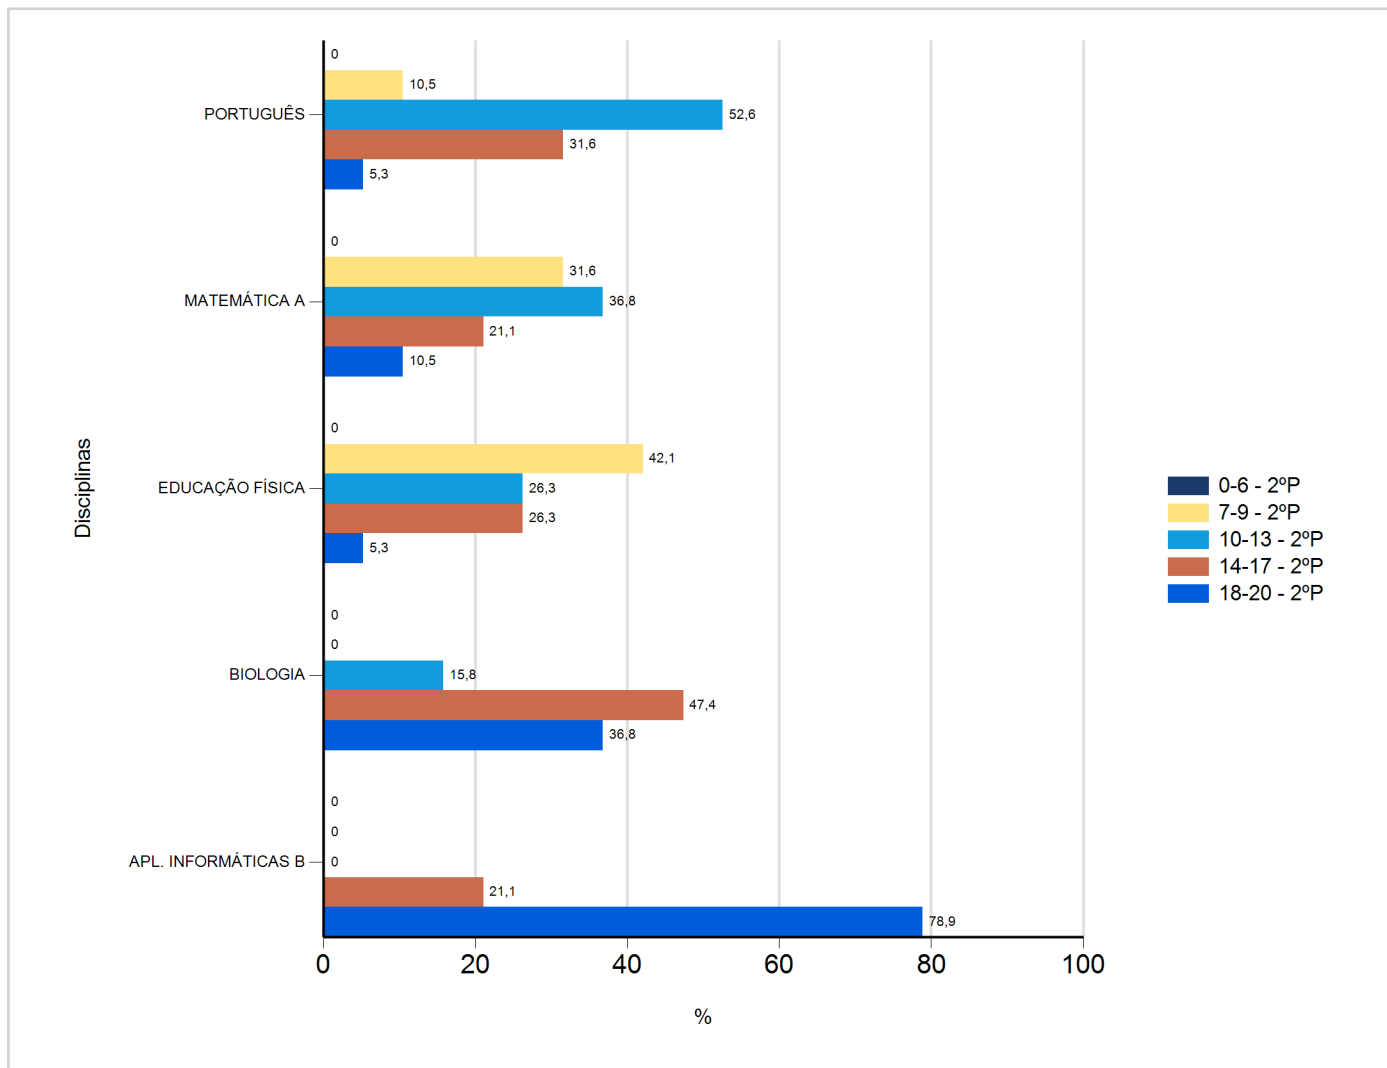

Níveis de Classificação de 2017/2018

do Ensino Regular Secundário e referente ao 2º período, para todos os anos e

a(s) turma(s): (12 B)

Disciplina	2º Período					
	Nº Aval. (*)	Intervalo de valores				
		0-6	7-9	10-13	14-17	18-20
APL. INFORMÁTICAS B	19	0	0	0	4	15
BIOLOGIA	19	0	0	3	9	7
EDUCAÇÃO FÍSICA	19	0	8	5	5	1
MATEMÁTICA A	19	0	6	7	4	2
PORTUGUÊS	19	0	2	10	6	1

(*) São apenas os totais de avaliados.