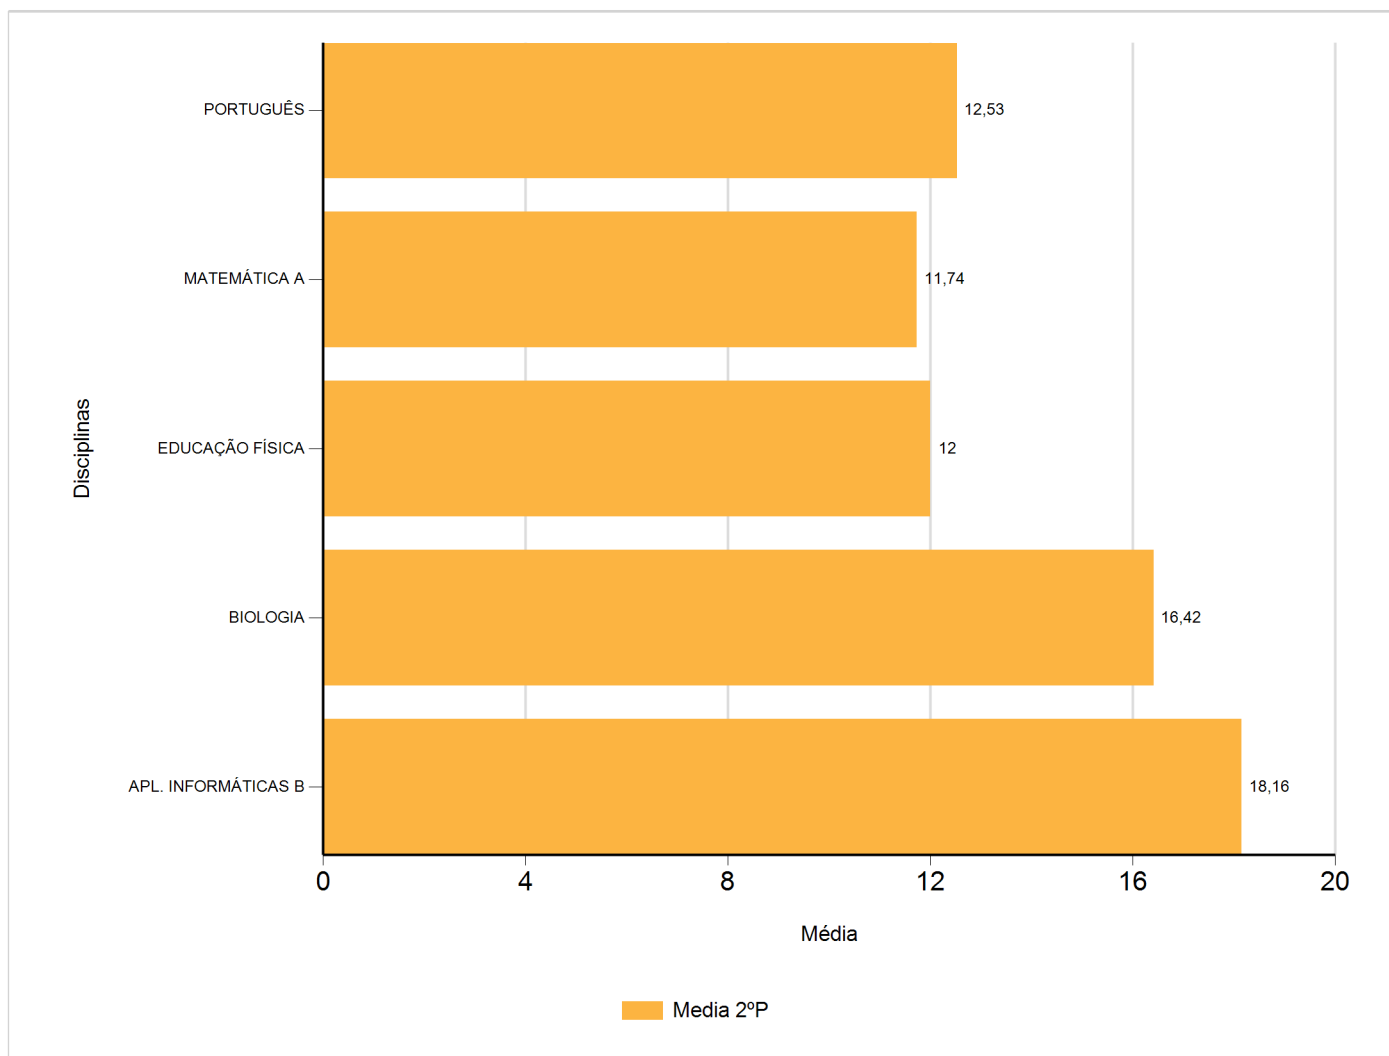

Médias por disciplina e globais de 2017/2018

do Ensino Regular Secundário e referente ao 2º período, para todos os anos e

a(s) turma(s): (12 B)

Disciplina	2º Período	
	Nº Aval.(*)	Media
APL. INFORMÁTICAS B	19	18,16
BIOLOGIA	19	16,42
EDUCAÇÃO FÍSICA	19	12,00
MATEMÁTICA A	19	11,74
PORTUGUÊS	19	12,53
Média Total		14,17

(*) São apenas os totais de avaliados.