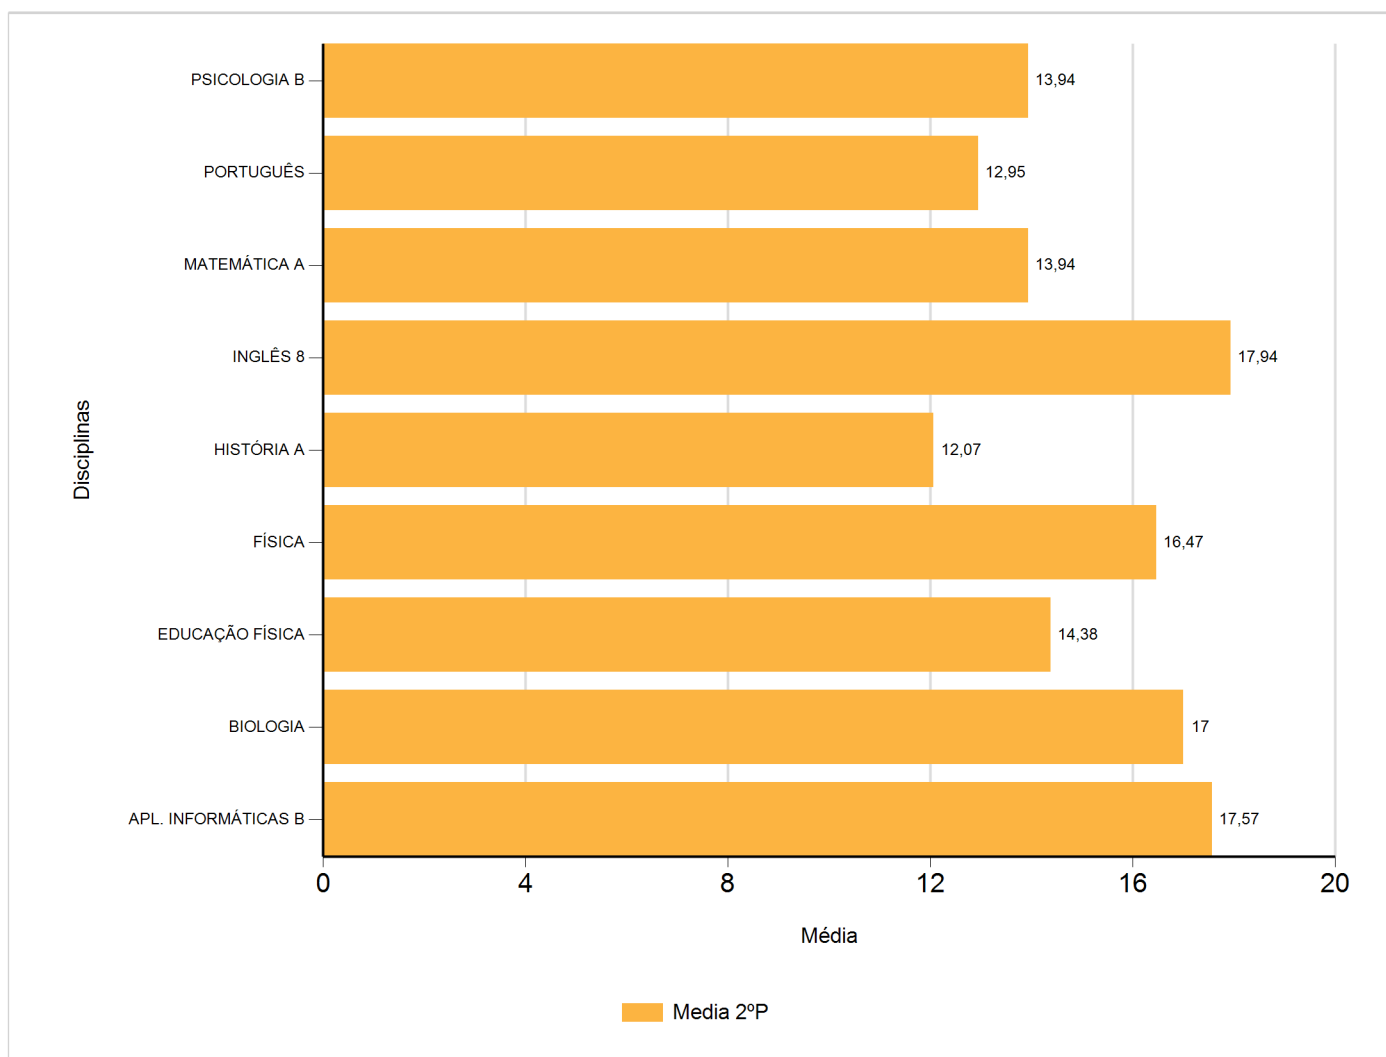

# Médias por disciplina e globais de 2017/2018

do Ensino Regular Secundário e referente ao 2º período, para todos os anos e

a(s) turma(s): (12 A, 12 B, 12 C, 12 D)

Disciplina	2º Período	
	Nº Aval. (*)	Media
APL. INFORMÁTICAS B	60	17,57
BIOLOGIA	28	17,00
EDUCAÇÃO FÍSICA	74	14,38
FÍSICA	30	16,47
HISTÓRIA A	15	12,07
INGLÊS 8	16	17,94
MATEMÁTICA A	63	13,94
PORTUGUÊS	74	12,95
PSICOLOGIA B	16	13,94
Média Total		15,14

(\*) São apenas os totais de avaliados.