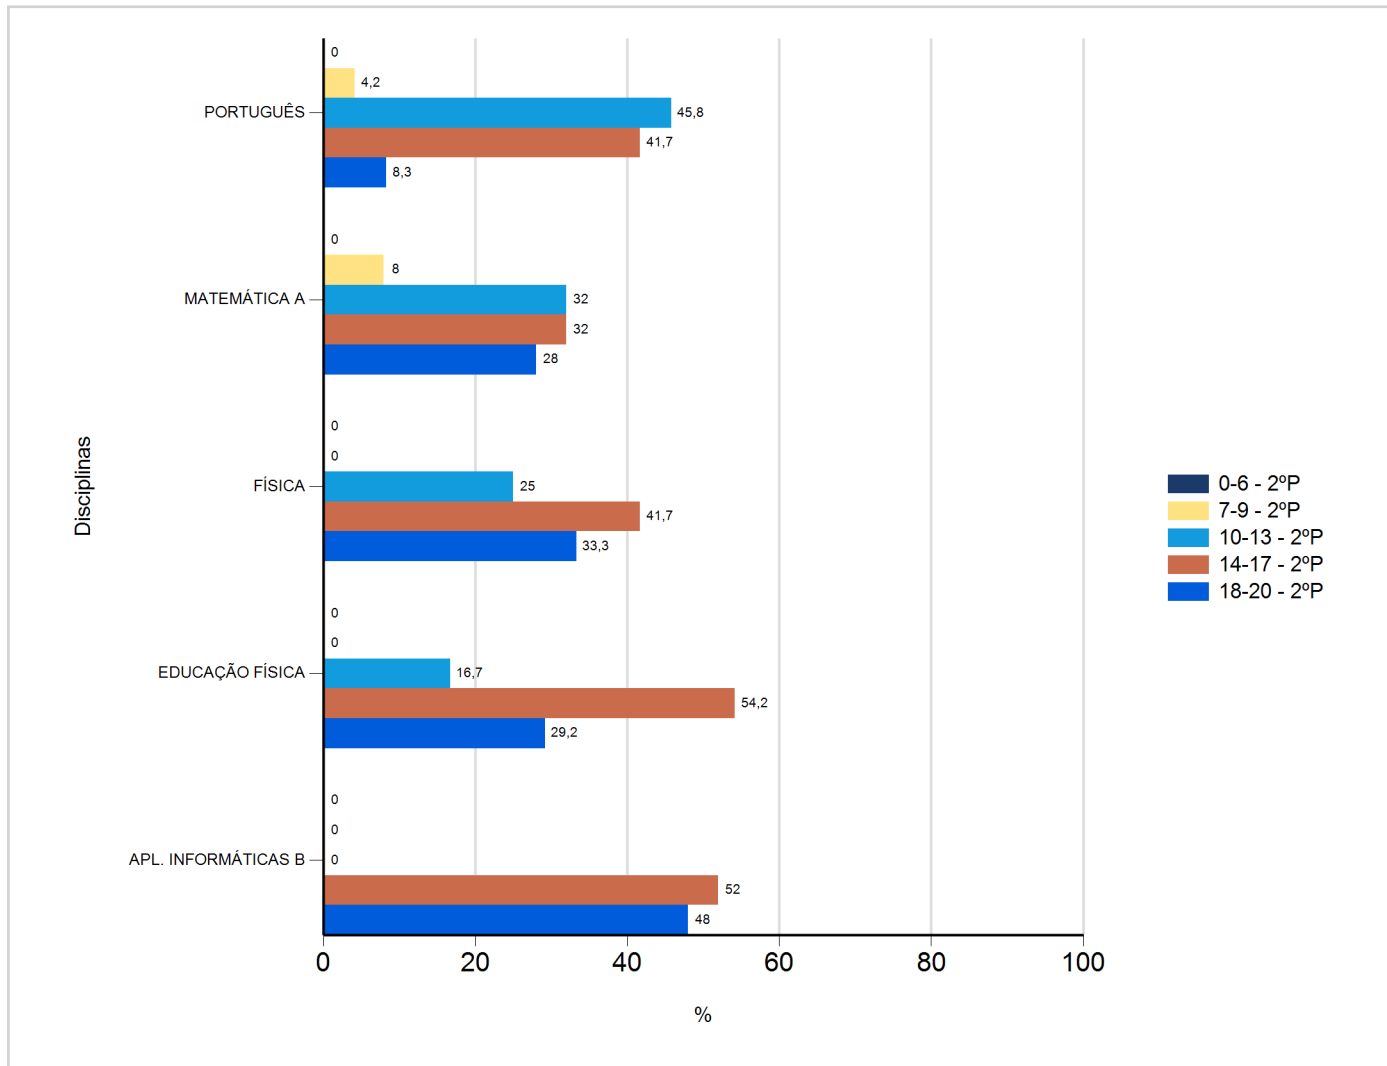

Níveis de Classificação de 2017/2018

do Ensino Regular Secundário e referente ao 2º período, para todos os anos e

a(s) turma(s): (12 A)

Disciplina	2º Período					
	Nº Aval. (*)	Intervalo de valores				
		0-6	7-9	10-13	14-17	18-20
APL. INFORMÁTICAS B	25	0	0	0	13	12
EDUCAÇÃO FÍSICA	24	0	0	4	13	7
FÍSICA	24	0	0	6	10	8
MATEMÁTICA A	25	0	2	8	8	7
PORTUGUÊS	24	0	1	11	10	2

(*) São apenas os totais de avaliados.