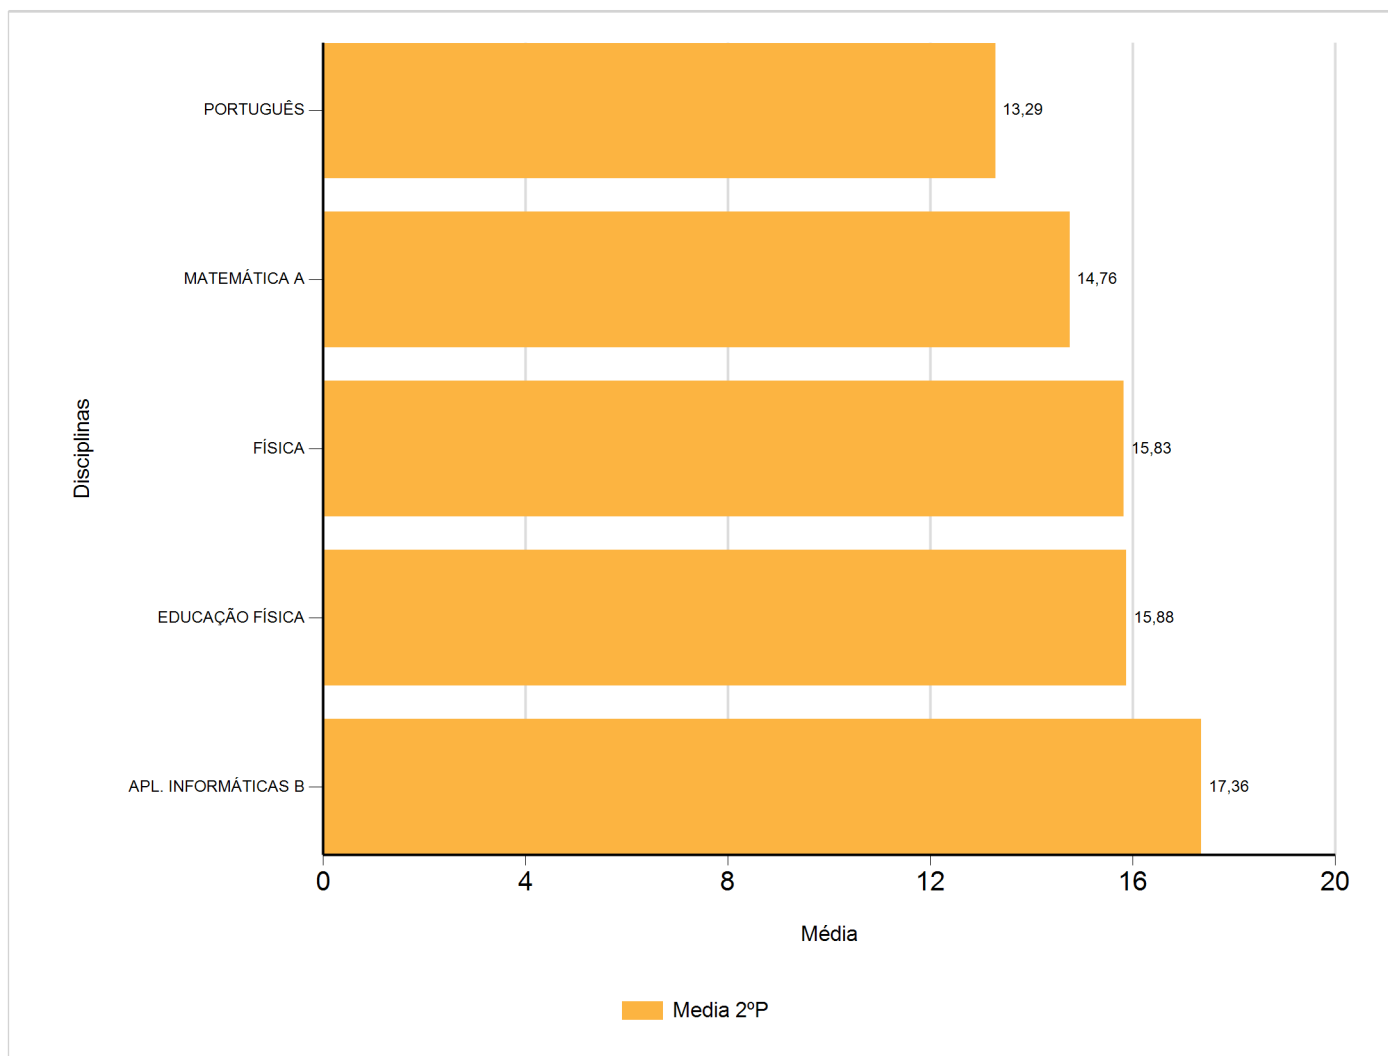

# Médias por disciplina e globais de 2017/2018

do Ensino Regular Secundário e referente ao 2º período, para todos os anos e

a(s) turma(s): (12 A)

Disciplina	2º Período	
	Nº Aval.(*)	Media
APL. INFORMÁTICAS B	25	17,36
EDUCAÇÃO FÍSICA	24	15,88
FÍSICA	24	15,83
MATEMÁTICA A	25	14,76
PORTUGUÊS	24	13,29
Média Total		15,42

(\*) São apenas os totais de avaliados.