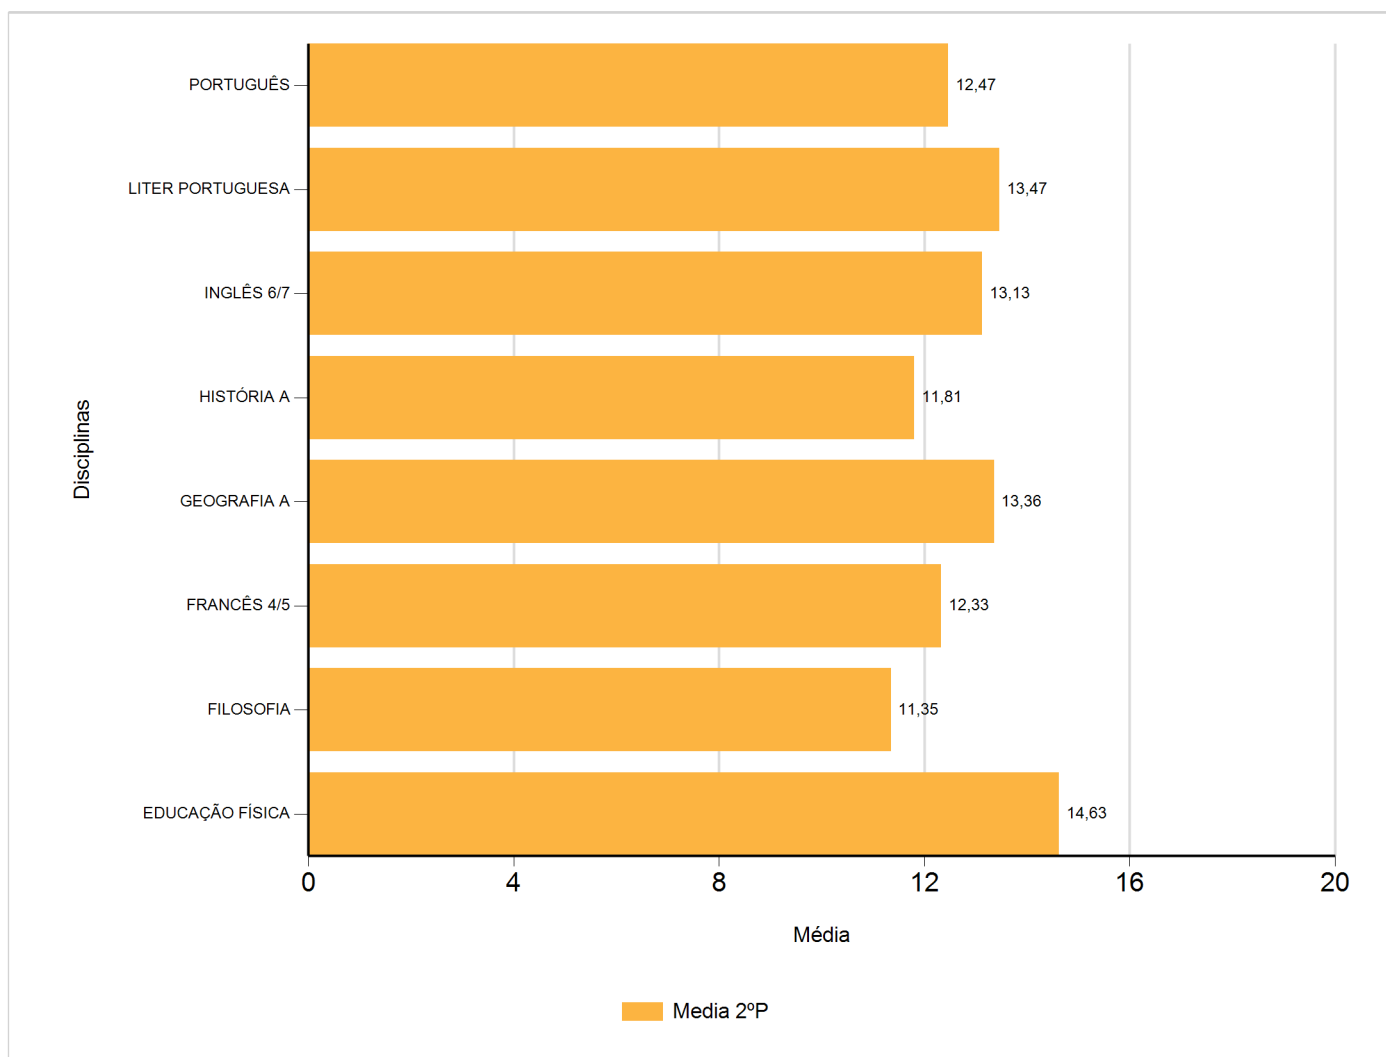

# Médias por disciplina e globais de 2017/2018

do Ensino Regular Secundário e referente ao 2º período, para todos os anos e

a(s) turma(s): (11 F)

Disciplina	2º Período	
	Nº Aval. (*)	Media
EDUCAÇÃO FÍSICA	16	14,63
FILOSOFIA	17	11,35
FRANCÊS 4/5	3	12,33
GEOGRAFIA A	14	13,36
HISTÓRIA A	16	11,81
INGLÊS 6/7	16	13,13
LITER PORTUGUESA	17	13,47
PORTUGUÊS	17	12,47
Média Total		12,82

(\*) São apenas os totais de avaliados.