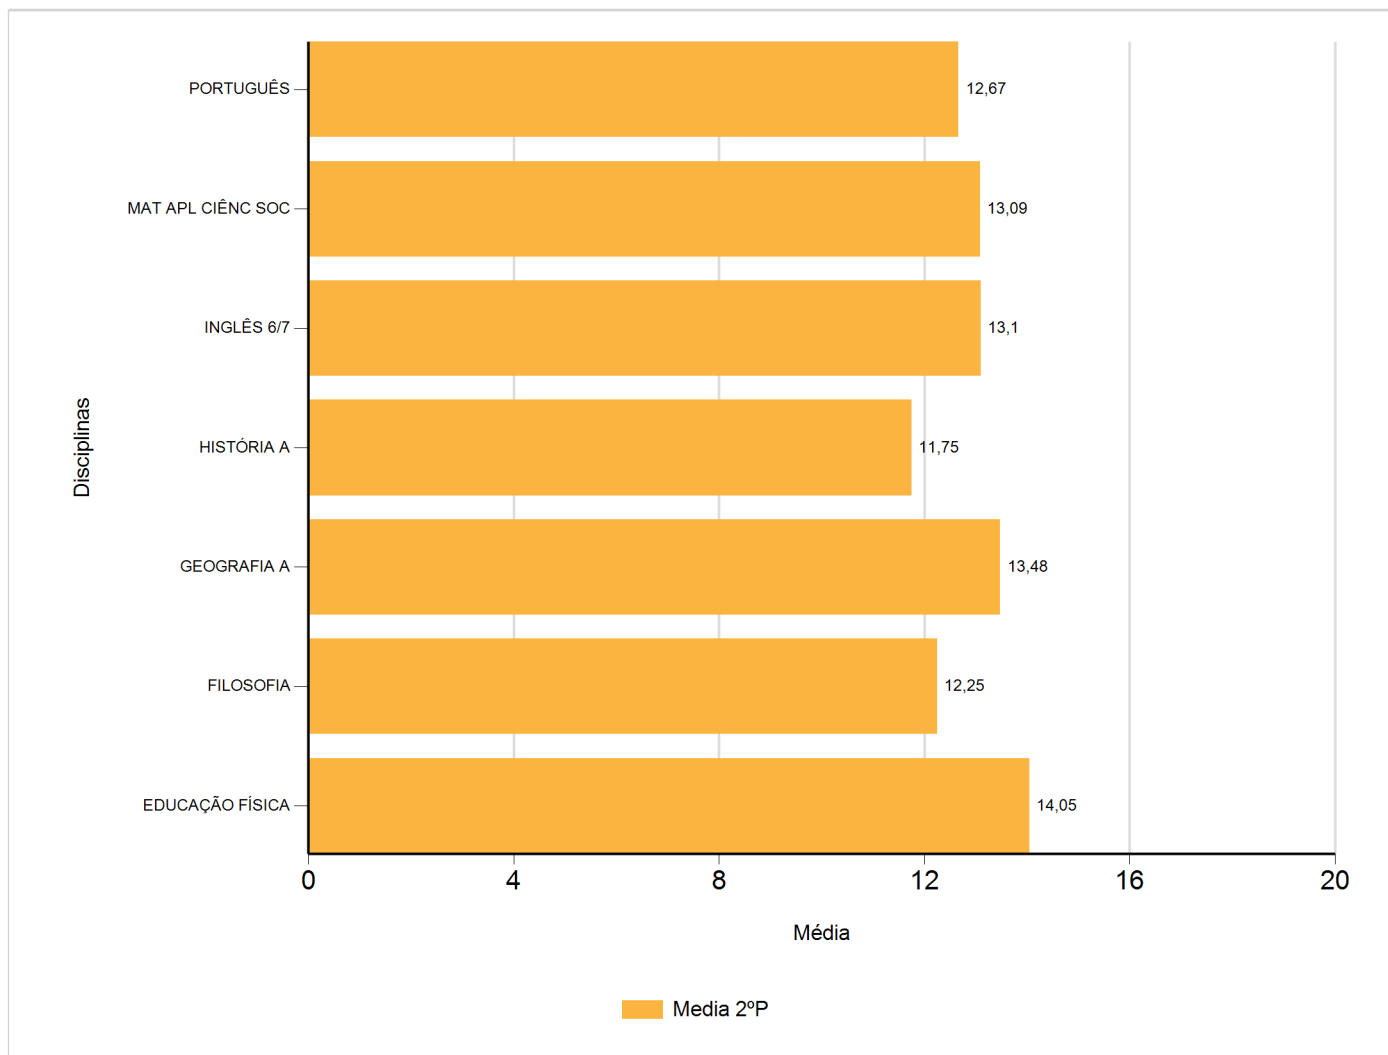

Médias por disciplina e globais de 2017/2018

do Ensino Regular Secundário e referente ao 2º período, para todos os anos e

a(s) turma(s): (11 E)

Disciplina	2º Período	
	Nº Aval.(*)	Media
EDUCAÇÃO FÍSICA	21	14,05
FILOSOFIA	20	12,25
GEOGRAFIA A	23	13,48
HISTÓRIA A	20	11,75
INGLÊS 6/7	20	13,10
MAT APL CIÊNC SOC	23	13,09
PORTUGUÊS	24	12,67
Média Total		12,91

(*) São apenas os totais de avaliados.