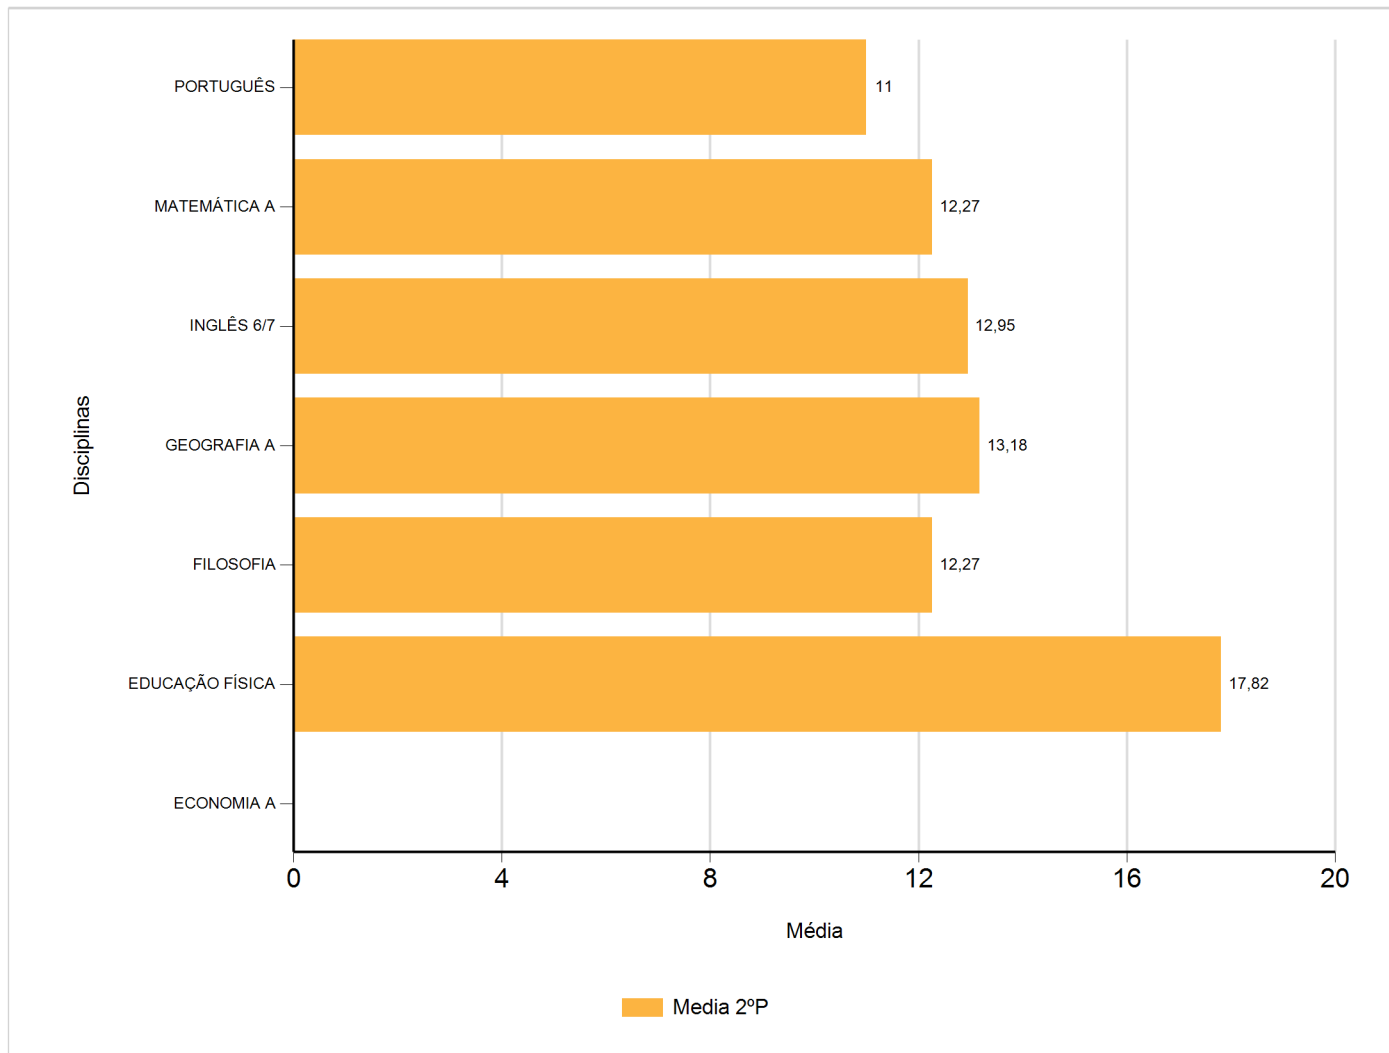

Médias por disciplina e globais de 2017/2018

do Ensino Regular Secundário e referente ao 2º período, para todos os anos e

a(s) turma(s): (11 D)

| Disciplina | 2º Período | |
|-----------------|-------------|-------|
| | Nº Aval.(*) | Media |
| ECONOMIA A | | |
| EDUCAÇÃO FÍSICA | 22 | 17,82 |
| FILOSOFIA | 22 | 12,27 |
| GEOGRAFIA A | 22 | 13,18 |
| INGLÊS 6/7 | 22 | 12,95 |
| MATEMÁTICA A | 22 | 12,27 |
| PORTUGUÊS | 22 | 11,00 |
| Média Total | | 13,25 |

(*) São apenas os totais de avaliados.