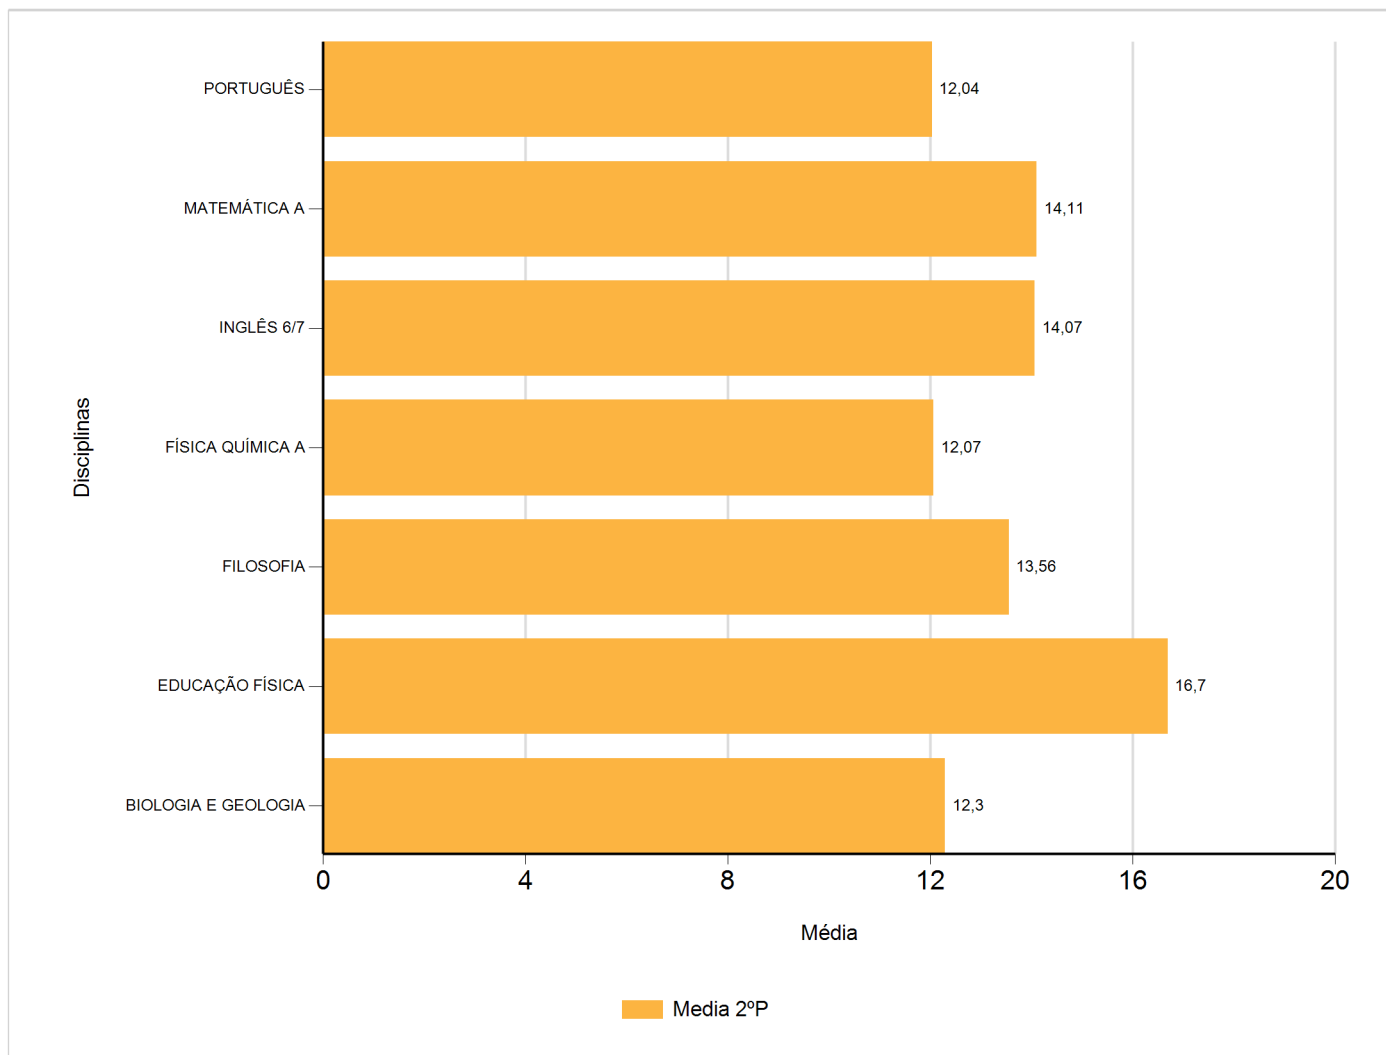

Médias por disciplina e globais de 2017/2018

do Ensino Regular Secundário e referente ao 2º período, para todos os anos e

a(s) turma(s): (11 C)

Disciplina	2º Período	
	Nº Aval.(*)	Media
BIOLOGIA E GEOLOGIA	27	12,30
EDUCAÇÃO FÍSICA	27	16,70
FILOSOFIA	27	13,56
FÍSICA QUÍMICA A	28	12,07
INGLÊS 6/7	27	14,07
MATEMÁTICA A	27	14,11
PORTUGUÊS	27	12,04
Média Total		13,55

(*) São apenas os totais de avaliados.