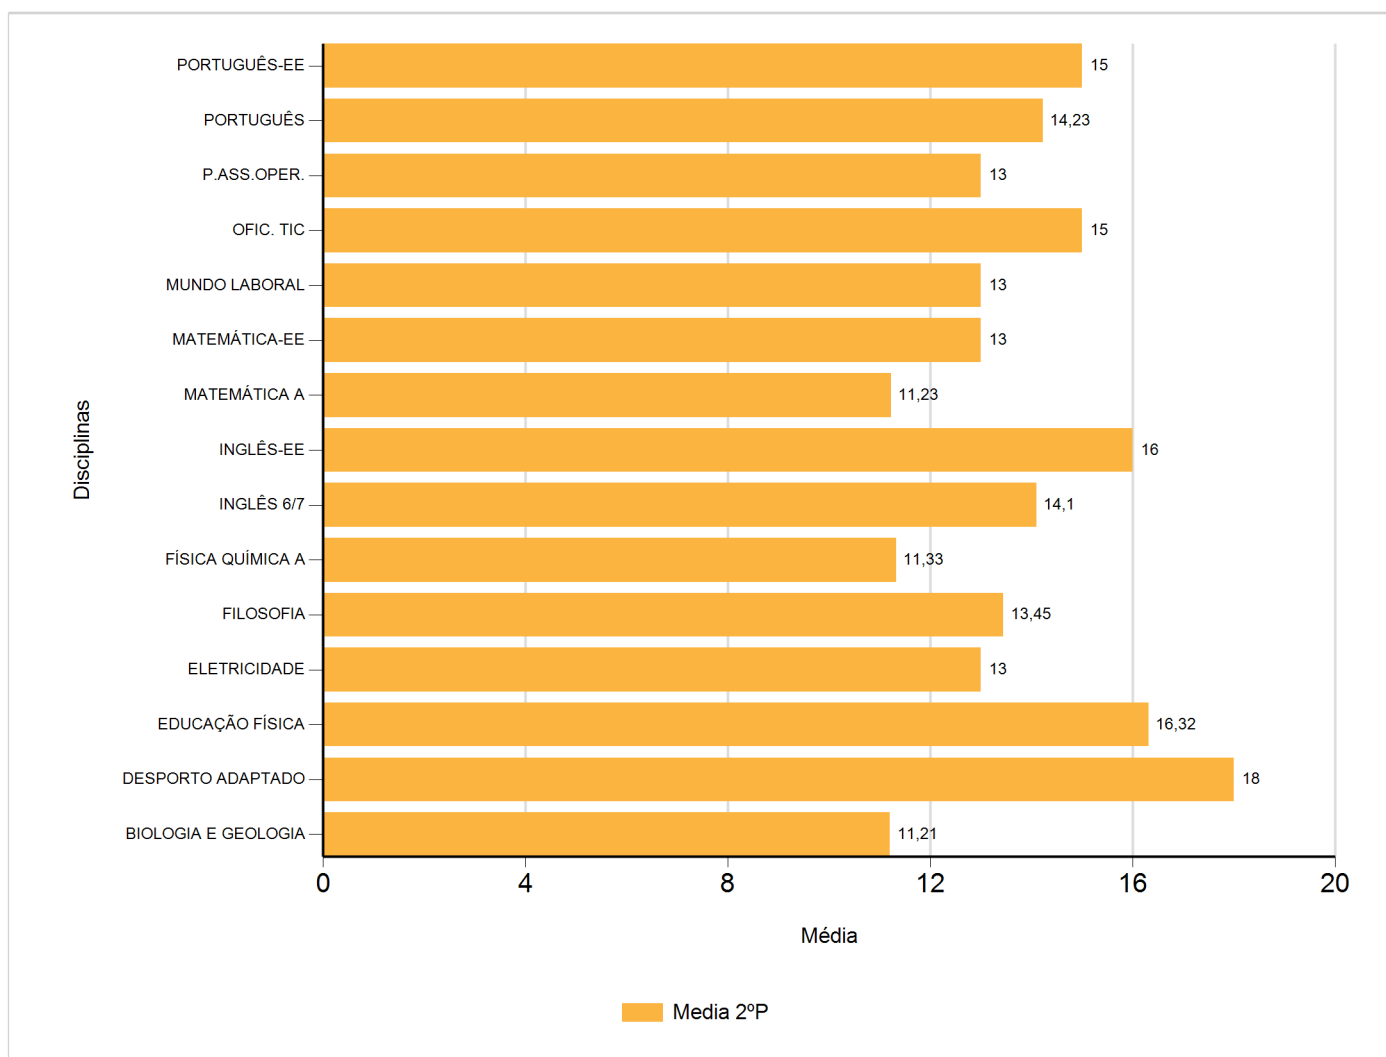

Médias por disciplina e globais de 2017/2018

do Ensino Regular Secundário e referente ao 2º período, para todos os anos e

a(s) turma(s): (11 B)

Disciplina	2º Período	
	Nº Aval.(*)	Media
BIOLOGIA E GEOLOGIA	24	11,21
DESPORTO ADAPTADO	1	18,00
EDUCAÇÃO FÍSICA	22	16,32
ELETRICIDADE	1	13,00
FILOSOFIA	20	13,45
FÍSICA QUÍMICA A	27	11,33
INGLÊS 6/7	21	14,10
INGLÊS-EE	1	16,00
MATEMÁTICA A	22	11,23
MATEMÁTICA-EE	1	13,00
MUNDO LABORAL	1	13,00
OFIC. TIC	1	15,00
P.ASS.OPER.	1	13,00
PORTUGUÊS	22	14,23
PORTUGUÊS-EE	1	15,00
Média Total		13,86

(*) São apenas os totais de avaliados.