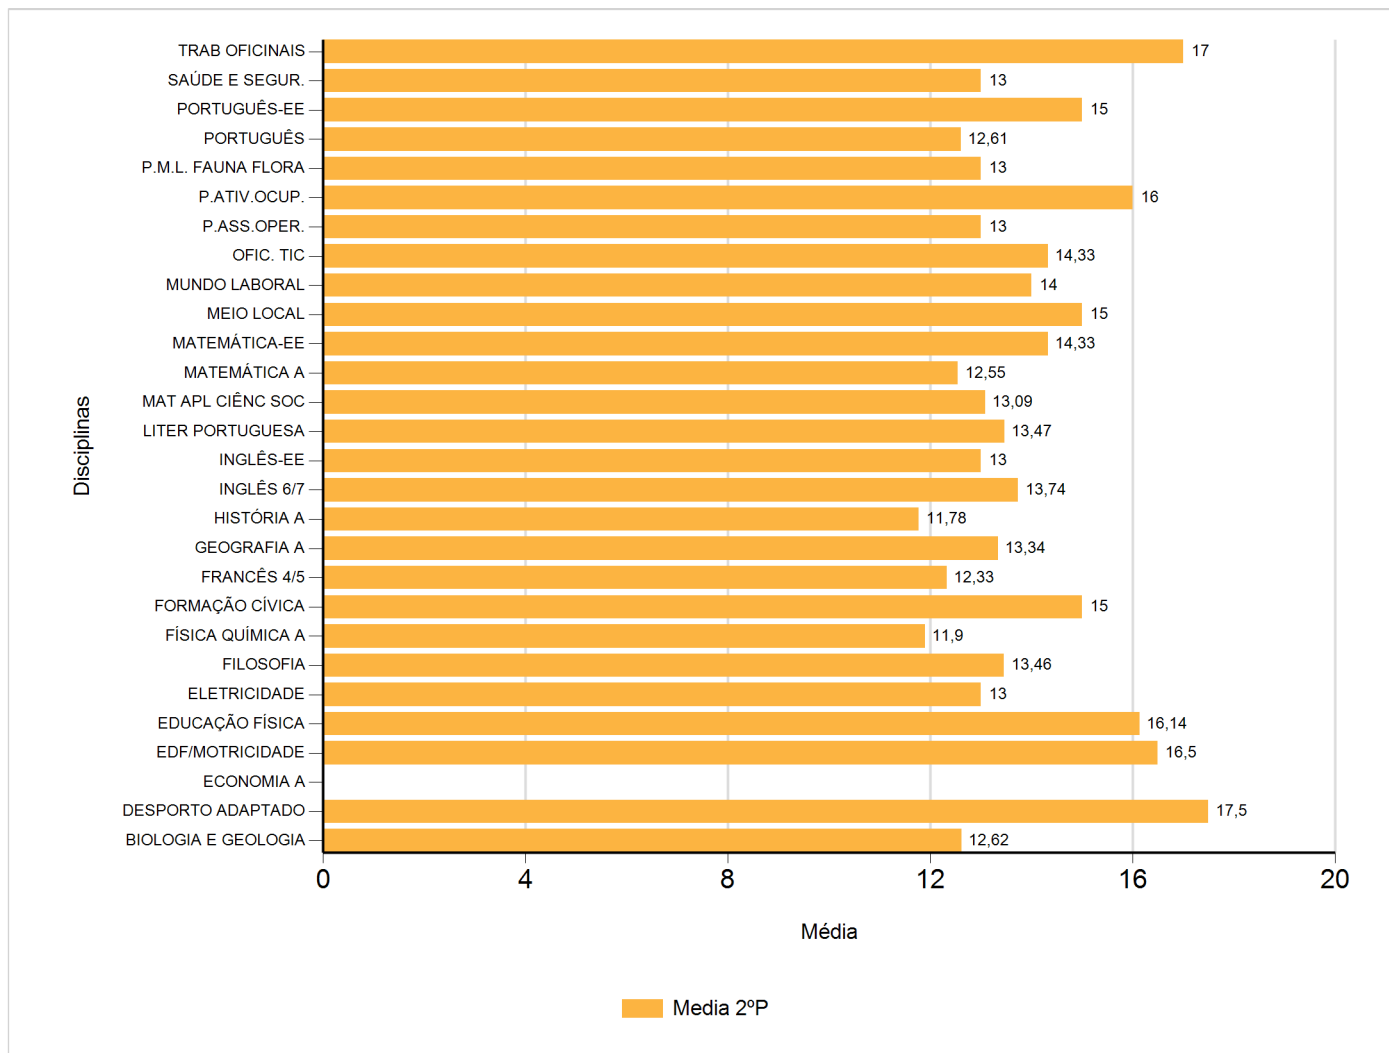

# Médias por disciplina e globais de 2017/2018

do Ensino Regular Secundário e referente ao 2º período, para todos os anos e

a(s) turma(s): (11 A, 11 B, 11 C, 11 D, 11 E, 11 F)

Disciplina	2º Período	
	Nº Aval.(*)	Media
BIOLOGIA E GEOLOGIA	73	12,62
DESPORTO ADAPTADO	2	17,50
ECONOMIA A		
EDF/MOTRICIDADE	2	16,50
EDUCAÇÃO FÍSICA	126	16,14
ELETRICIDADE	1	13,00
FILOSOFIA	125	13,46
FÍSICA QUÍMICA A	80	11,90
FORMAÇÃO CÍVICA	1	15,00
FRANCÊS 4/5	3	12,33
GEOGRAFIA A	59	13,34
HISTÓRIA A	36	11,78
INGLÊS 6/7	125	13,74
INGLÊS-EE	3	13,00
LITER PORTUGUESA	17	13,47
MAT APL CIÊNC SOC	23	13,09
MATEMÁTICA A	94	12,55
MATEMÁTICA-EE	3	14,33
MEIO LOCAL	2	15,00
MUNDO LABORAL	2	14,00
OFIC. TIC	3	14,33
P.ASS.OPER.	1	13,00
P.ATIV.OCUP.	1	16,00
P.M.L. FAUNA FLORA	1	13,00
PORTUGUÊS	132	12,61
PORTUGUÊS-EE	3	15,00
SAÚDE E SEGUR.	1	13,00
TRAB OFICINAIS	1	17,00
Média Total		13,95

(\*) São apenas os totais de avaliados.