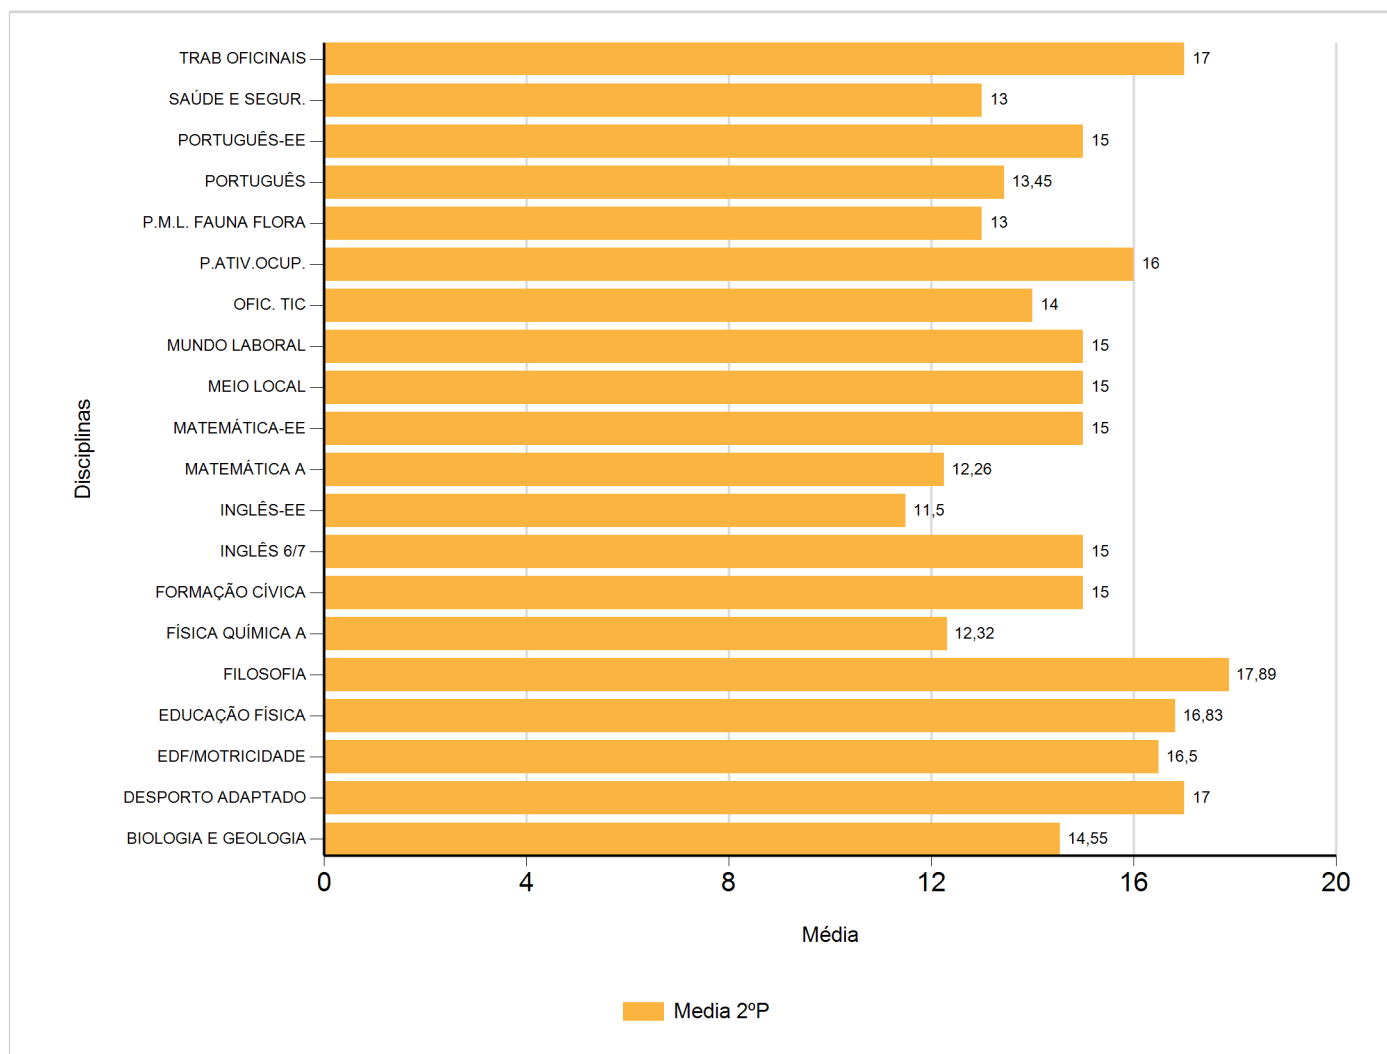

Médias por disciplina e globais de 2017/2018

do Ensino Regular Secundário e referente ao 2º período, para todos os anos e

a(s) turma(s): (11 A)

Disciplina	2º Período	
	Nº Aval.(*)	Media
BIOLOGIA E GEOLOGIA	22	14,55
DESPORTO ADAPTADO	1	17,00
EDF/MOTRICIDADE	2	16,50
EDUCAÇÃO FÍSICA	18	16,83
FILOSOFIA	19	17,89
FÍSICA QUÍMICA A	25	12,32
FORMAÇÃO CÍVICA	1	15,00
INGLÊS 6/7	19	15,00
INGLÊS-EE	2	11,50
MATEMÁTICA A	23	12,26
MATEMÁTICA-EE	2	15,00
MEIO LOCAL	2	15,00
MUNDO LABORAL	1	15,00
OFIC. TIC	2	14,00
P.ATIV.OCUP.	1	16,00
P.M.L. FAUNA FLORA	1	13,00
PORTUGUÊS	20	13,45
PORTUGUÊS-EE	2	15,00
SAÚDE E SEGUR.	1	13,00
TRAB OFICINAIS	1	17,00
Média Total		14,77

(*) São apenas os totais de avaliados.