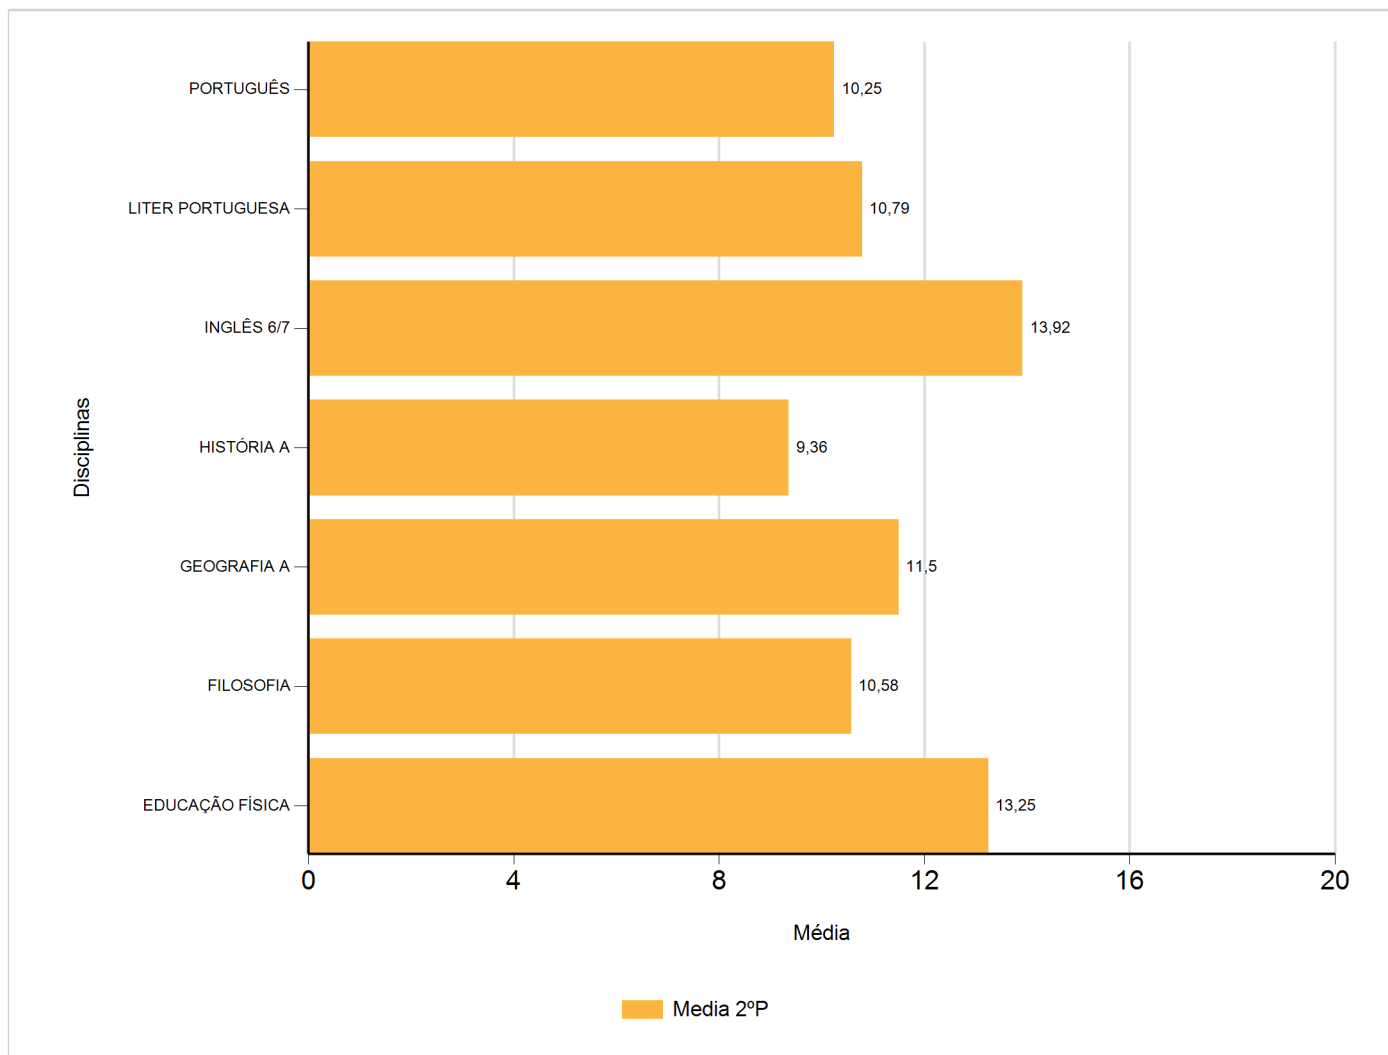

Médias por disciplina e globais de 2017/2018

do Ensino Regular Secundário e referente ao 2º período, para todos os anos e

a(s) turma(s): (10 E)

Disciplina	2º Período	
	Nº Aval.(*)	Media
EDUCAÇÃO FÍSICA	12	13,25
FILOSOFIA	12	10,58
GEOGRAFIA A	14	11,50
HISTÓRIA A	14	9,36
INGLÊS 6/7	13	13,92
LITER PORTUGUESA	14	10,79
PORTUGUÊS	12	10,25
Média Total		11,38

(*) São apenas os totais de avaliados.