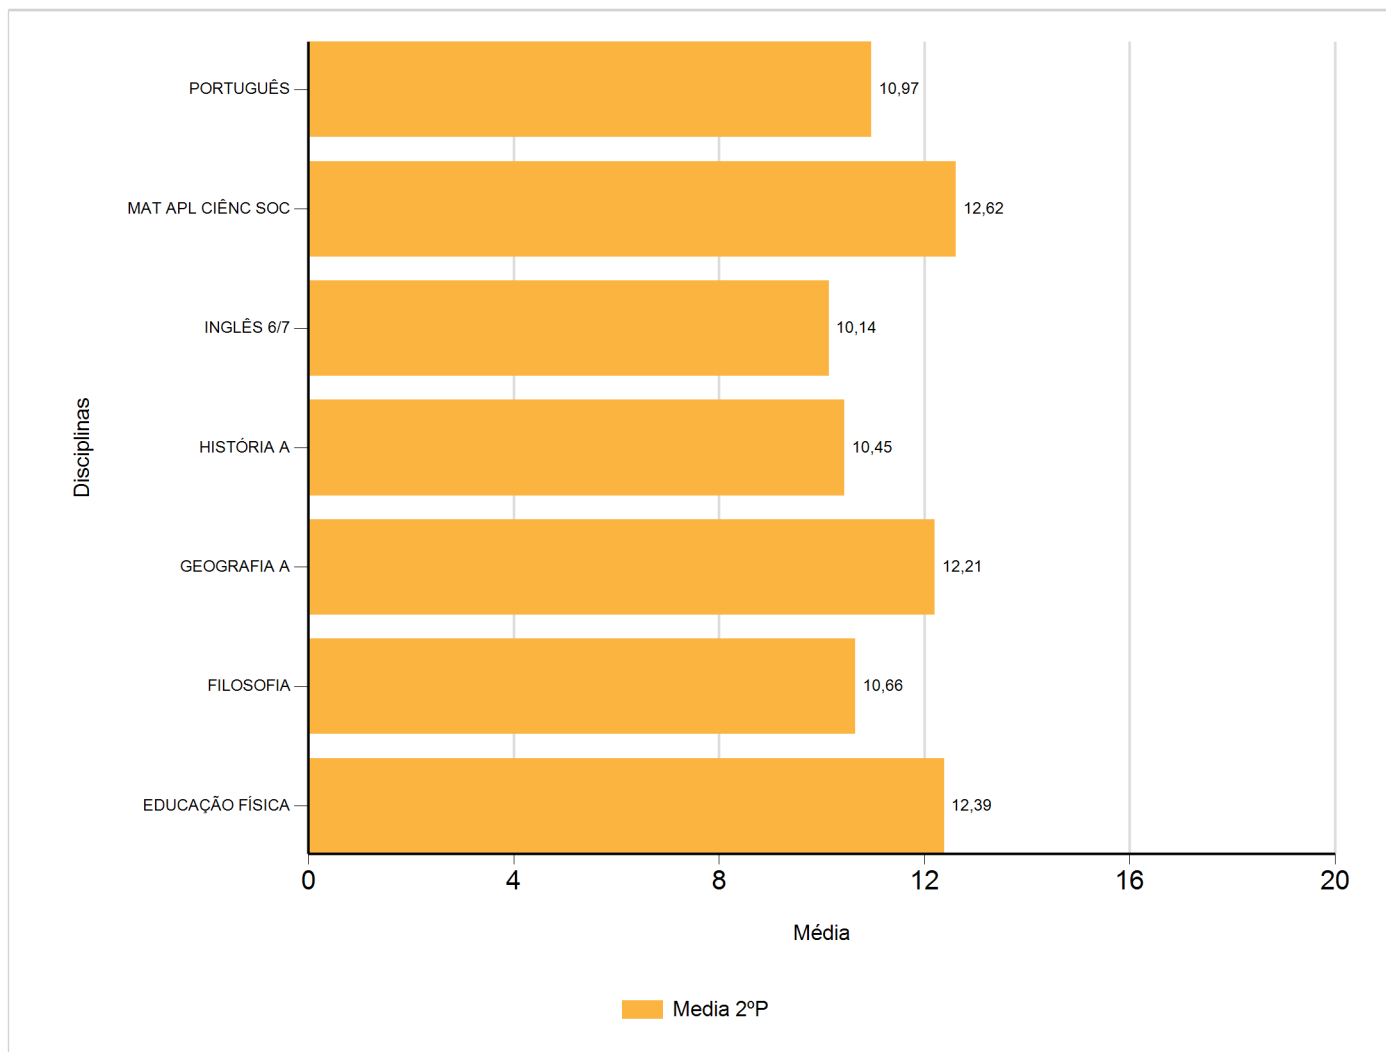

Médias por disciplina e globais de 2017/2018

do Ensino Regular Secundário e referente ao 2º período, para todos os anos e

a(s) turma(s): (10 D)

Disciplina	2º Período	
	Nº Aval.(*)	Media
EDUCAÇÃO FÍSICA	28	12,39
FILOSOFIA	29	10,66
GEOGRAFIA A	29	12,21
HISTÓRIA A	29	10,45
INGLÊS 6/7	28	10,14
MAT APL CIÊNC SOC	29	12,62
PORTUGUÊS	29	10,97
Média Total		11,35

(*) São apenas os totais de avaliados.