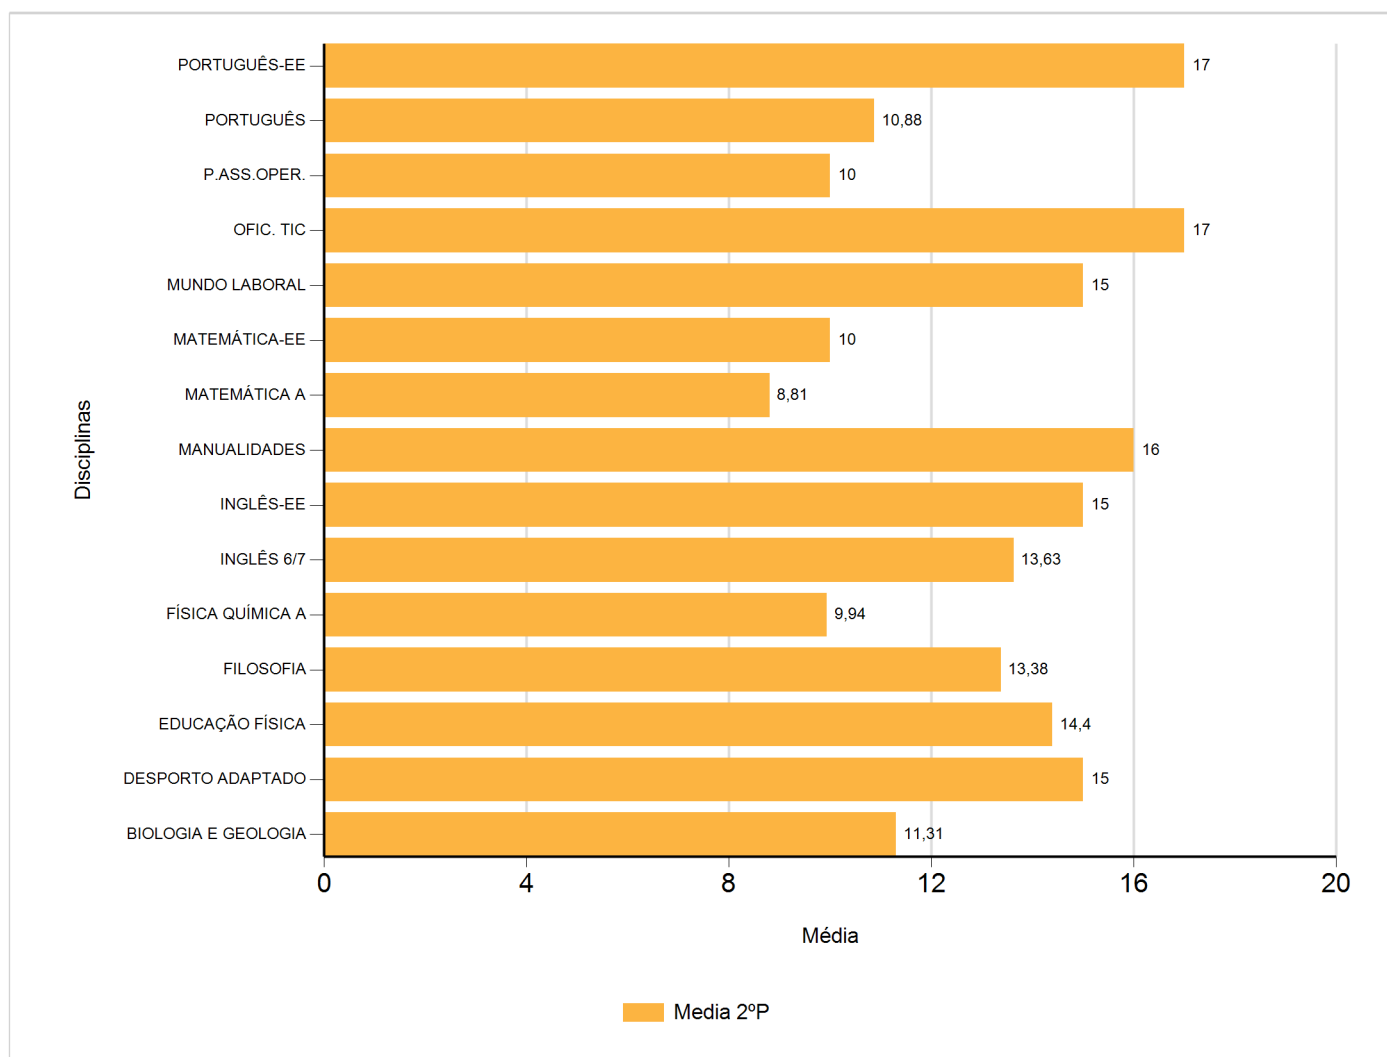

# Médias por disciplina e globais de 2017/2018

do Ensino Regular Secundário e referente ao 2º período, para todos os anos e

a(s) turma(s): (10 C)

| Disciplina          | 2º Período  |       |
|---------------------|-------------|-------|
|                     | Nº Aval.(*) | Media |
| BIOLOGIA E GEOLOGIA | 16          | 11,31 |
| DESPORTO ADAPTADO   | 1           | 15,00 |
| EDUCAÇÃO FÍSICA     | 15          | 14,40 |
| FILOSOFIA           | 16          | 13,38 |
| FÍSICA QUÍMICA A    | 16          | 9,94  |
| INGLÊS 6/7          | 16          | 13,63 |
| INGLÊS-EE           | 1           | 15,00 |
| MANUALIDADES        | 1           | 16,00 |
| MATEMÁTICA A        | 16          | 8,81  |
| MATEMÁTICA-EE       | 1           | 10,00 |
| MUNDO LABORAL       | 1           | 15,00 |
| OFIC. TIC           | 1           | 17,00 |
| P.ASS.OPER.         | 1           | 10,00 |
| PORTUGUÊS           | 16          | 10,88 |
| PORTUGUÊS-EE        | 2           | 17,00 |
| Média Total         |             | 13,16 |

(\*) São apenas os totais de avaliados.