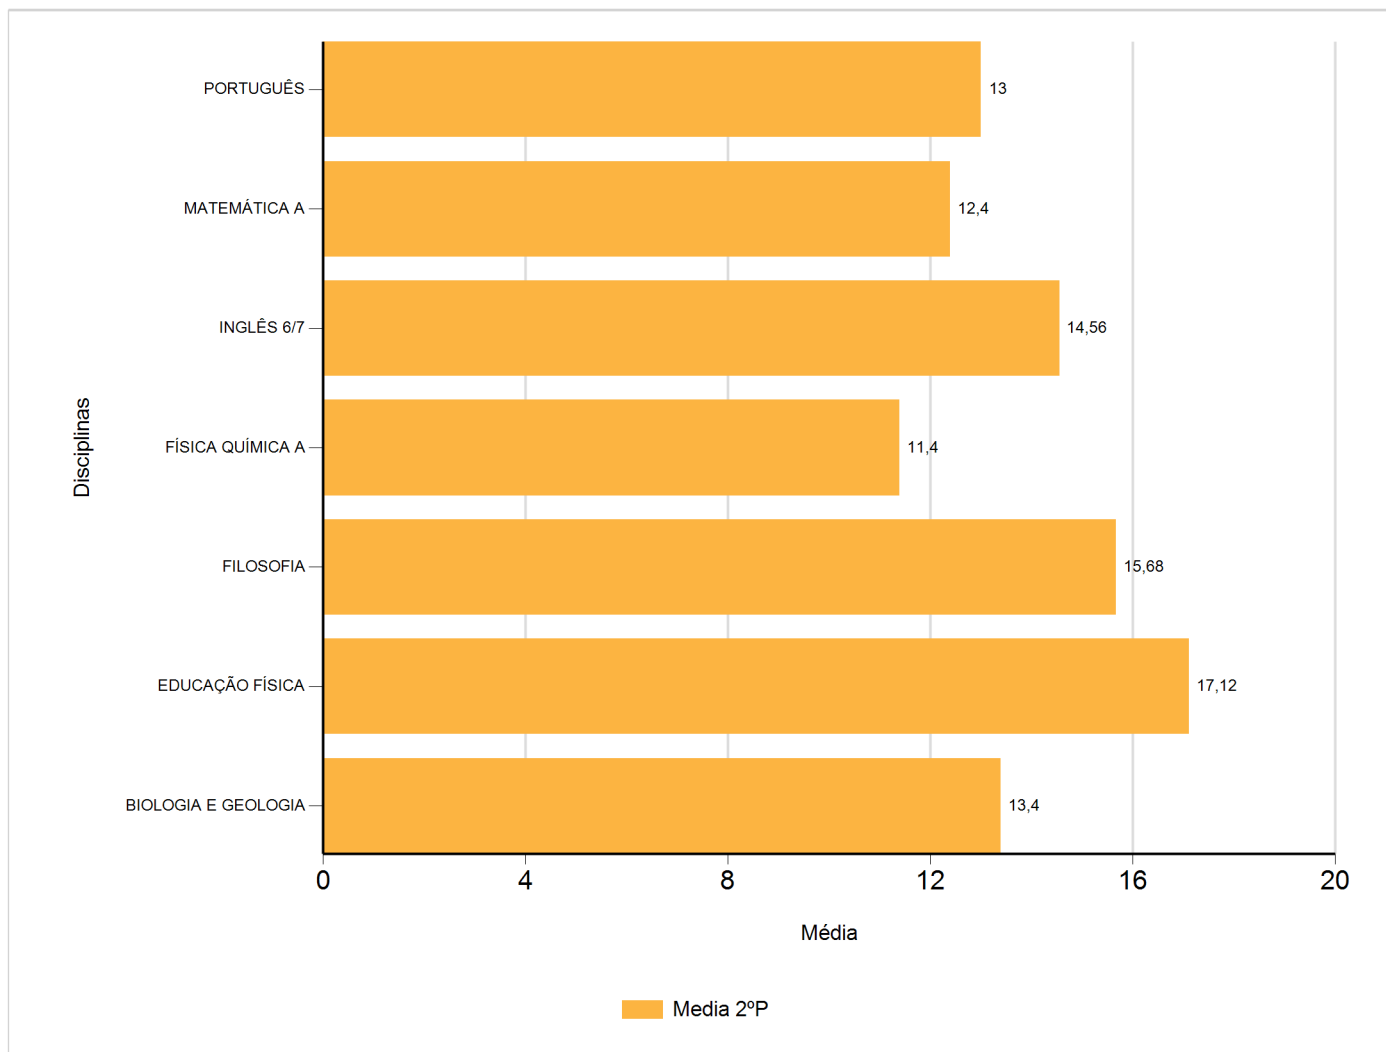

Médias por disciplina e globais de 2017/2018

do Ensino Regular Secundário e referente ao 2º período, para todos os anos e

a(s) turma(s): (10 B)

Disciplina	2º Período	
	Nº Aval.(*)	Media
BIOLOGIA E GEOLOGIA	25	13,40
EDUCAÇÃO FÍSICA	25	17,12
FILOSOFIA	25	15,68
FÍSICA QUÍMICA A	25	11,40
INGLÊS 6/7	25	14,56
MATEMÁTICA A	25	12,40
PORTUGUÊS	25	13,00
Média Total		13,94

(*) São apenas os totais de avaliados.