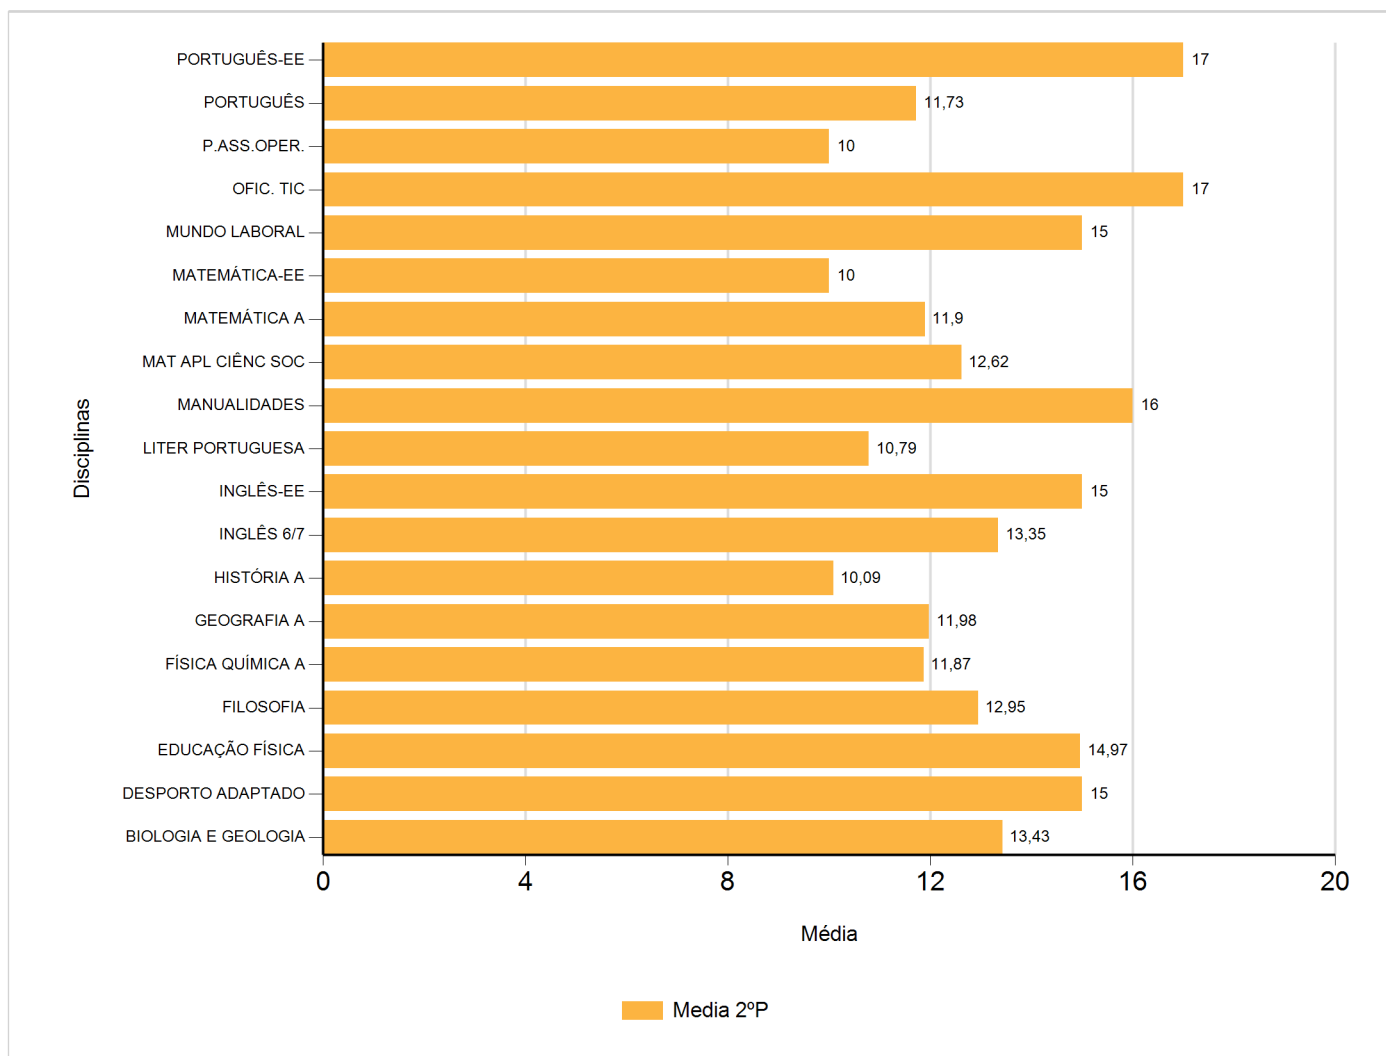

Médias por disciplina e globais de 2017/2018

do Ensino Regular Secundário e referente ao 2º período, para todos os anos e

a(s) turma(s): (10 A, 10 B, 10 C, 10 D, 10 E)

| Disciplina | 2º Período | |
|---------------------|-------------|-------|
| | Nº Aval.(*) | Media |
| BIOLOGIA E GEOLOGIA | 69 | 13,43 |
| DESPORTO ADAPTADO | 1 | 15,00 |
| EDUCAÇÃO FÍSICA | 107 | 14,97 |
| FILOSOFIA | 110 | 12,95 |
| FÍSICA QUÍMICA A | 69 | 11,87 |
| GEOGRAFIA A | 43 | 11,98 |
| HISTÓRIA A | 43 | 10,09 |
| INGLÊS 6/7 | 110 | 13,35 |
| INGLÊS-EE | 1 | 15,00 |
| LITER PORTUGUESA | 14 | 10,79 |
| MANUALIDADES | 1 | 16,00 |
| MAT APL CIÊNC SOC | 29 | 12,62 |
| MATEMÁTICA A | 69 | 11,90 |
| MATEMÁTICA-EE | 1 | 10,00 |
| MUNDO LABORAL | 1 | 15,00 |
| OFIC. TIC | 1 | 17,00 |
| P.ASS.OPER. | 1 | 10,00 |
| PORTUGUÊS | 109 | 11,73 |
| PORTUGUÊS-EE | 2 | 17,00 |
| Média Total | | 13,19 |

(*) São apenas os totais de avaliados.